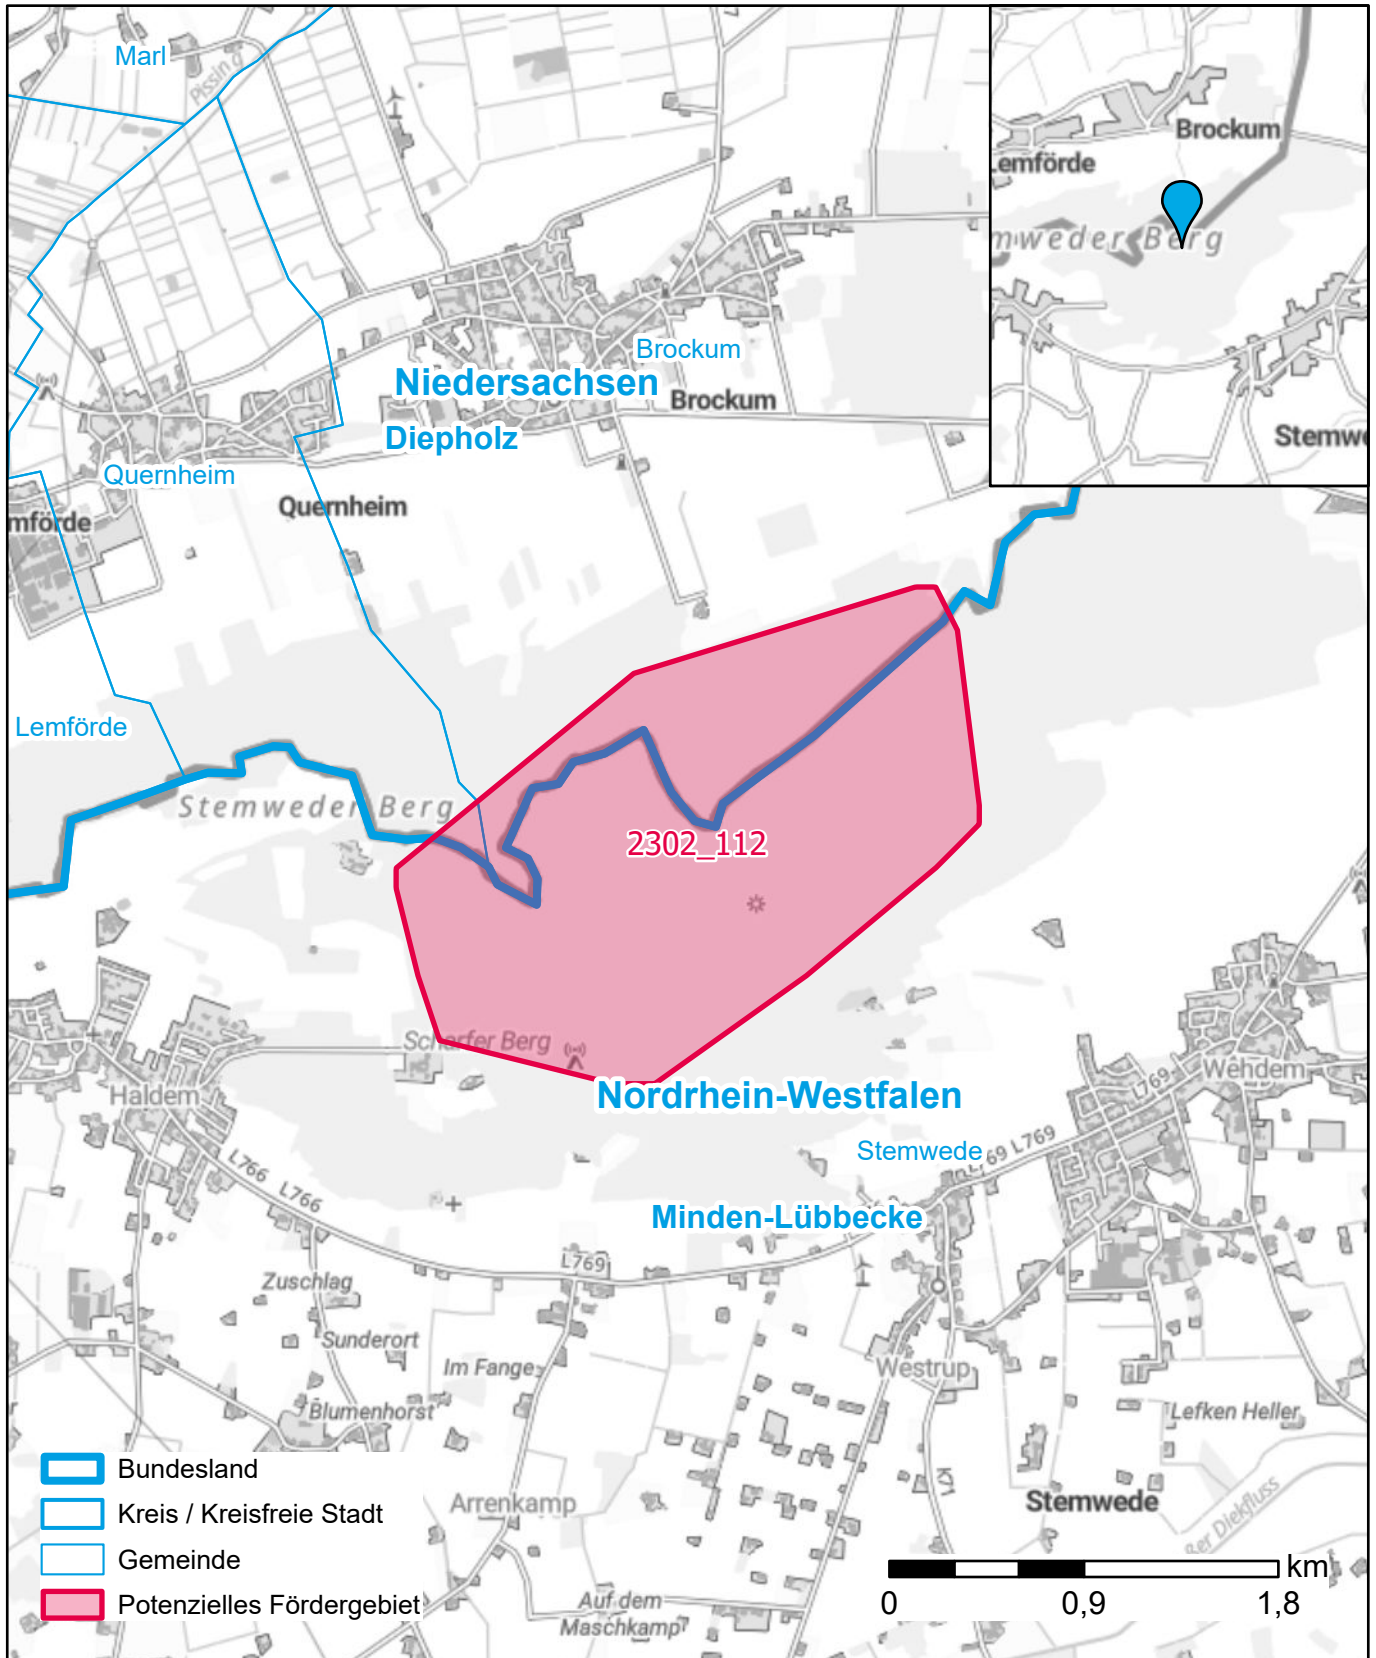

Markterkundungsverfahren zur Schließung weißer Flecken

Landkreis Diepholz, Kreis Minden-Lübbecke, Gemeinde Brockum, Gemeinde Quernheim,
Gemeinde Stemwede
Gebiets-ID: 2302_112

Darstellung: Planstand Juni 2023
Datenbasis: MIG April/Mai 2023
Hintergrundkarte: © GeoBasis-DE / BKG (2022)