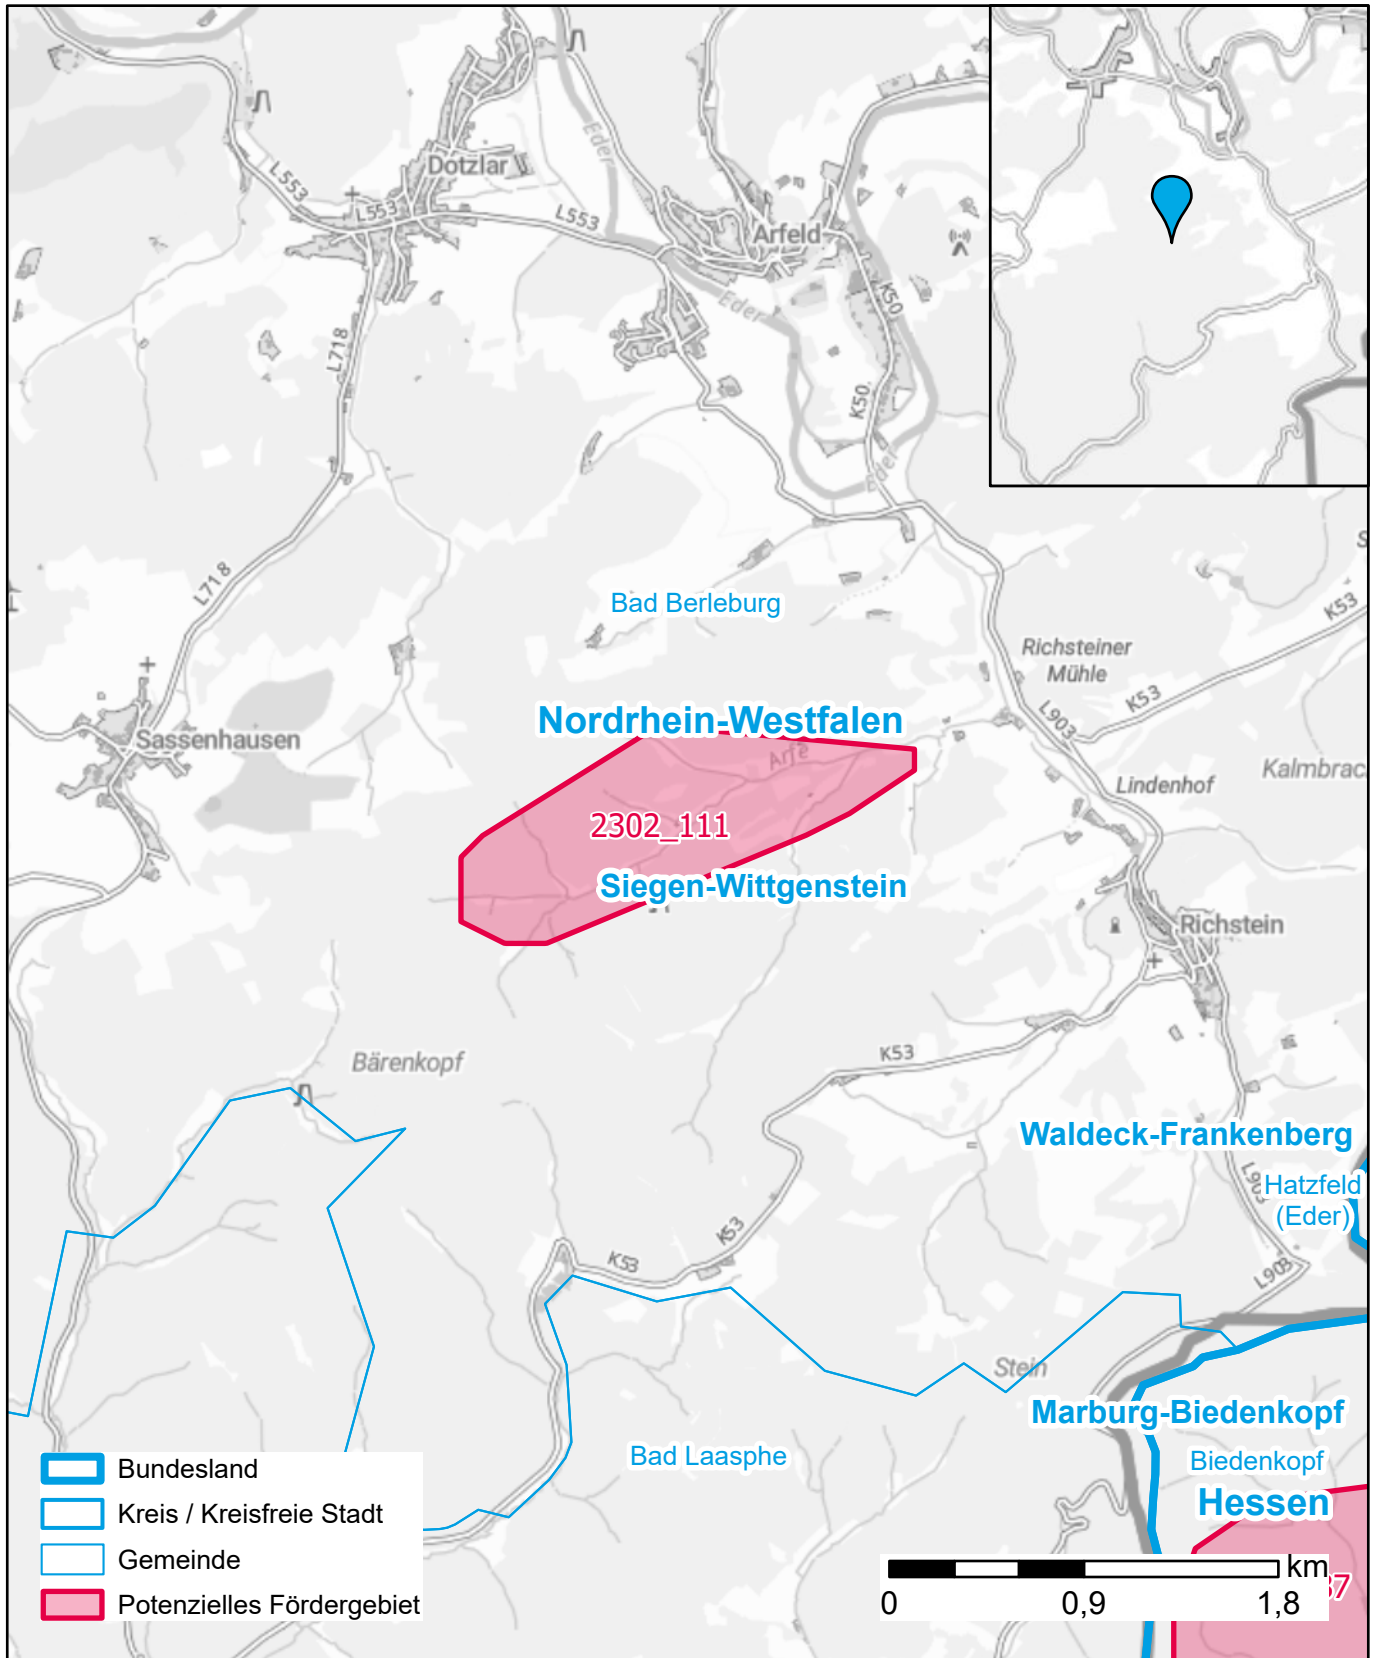

Markterkundungsverfahren zur Schließung weißer Flecken

Kreis Siegen-Wittgenstein, Stadt Bad Berleburg

Gebiets-ID: 2302_111

Darstellung: Planstand Juni 2023
Datenbasis: MIG April/Mai 2023
Hintergrundkarte: © GeoBasis-DE / BKG (2022)