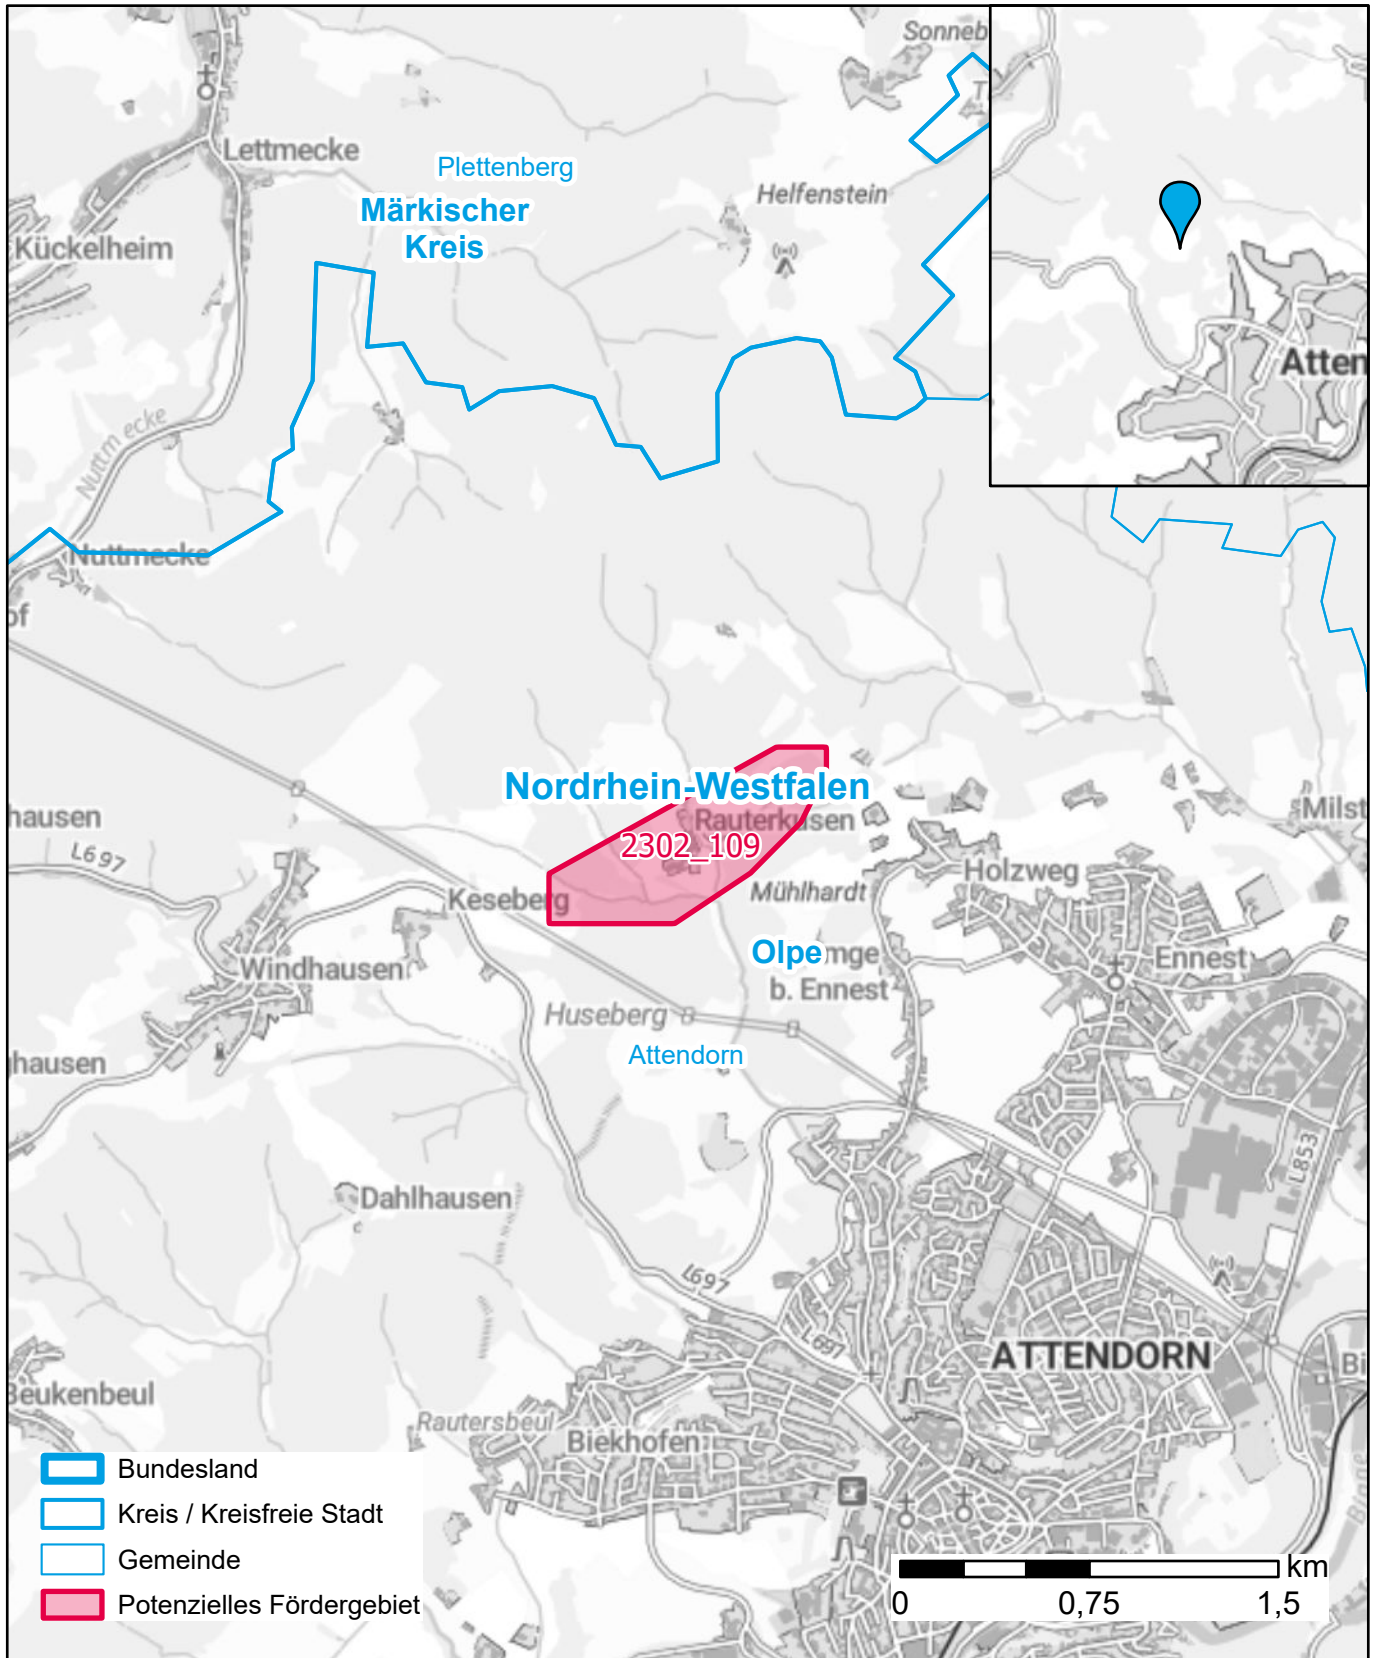

Markterkundungsverfahren zur Schließung weißer Flecken

Kreis Olpe, Stadt Attendorn

Gebiets-ID: 2302_109

Darstellung: Planstand Juni 2023

Datenbasis: MIG April/Mai 2023

Hintergrundkarte: © GeoBasis-DE / BKG (2022)