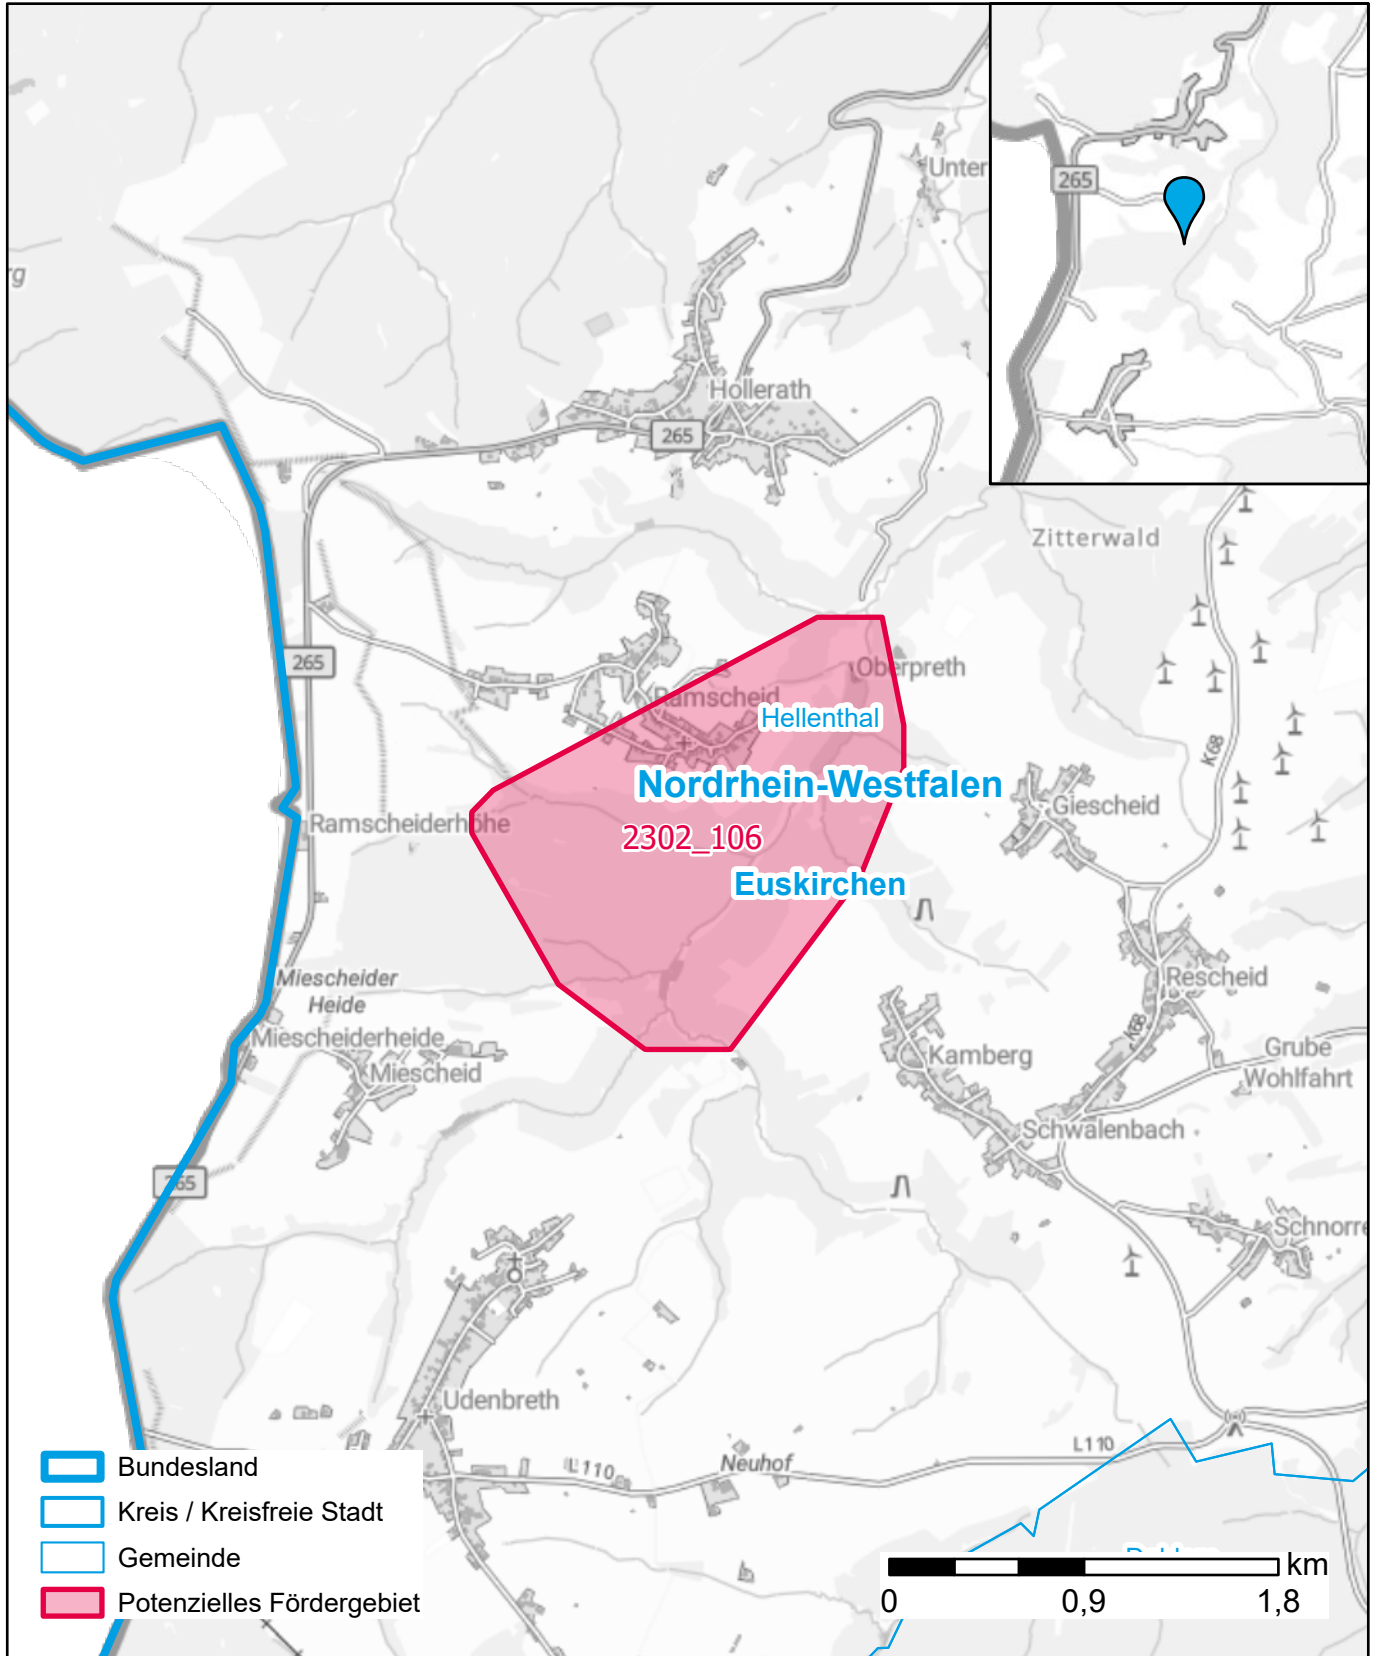

Markterkundungsverfahren zur Schließung weißer Flecken

Kreis Euskirchen, Gemeinde Hellenthal
Gebiets-ID: 2302_106

Darstellung: Planstand Juni 2023
Datenbasis: MIG April/Mai 2023
Hintergrundkarte: © GeoBasis-DE / BKG (2022)