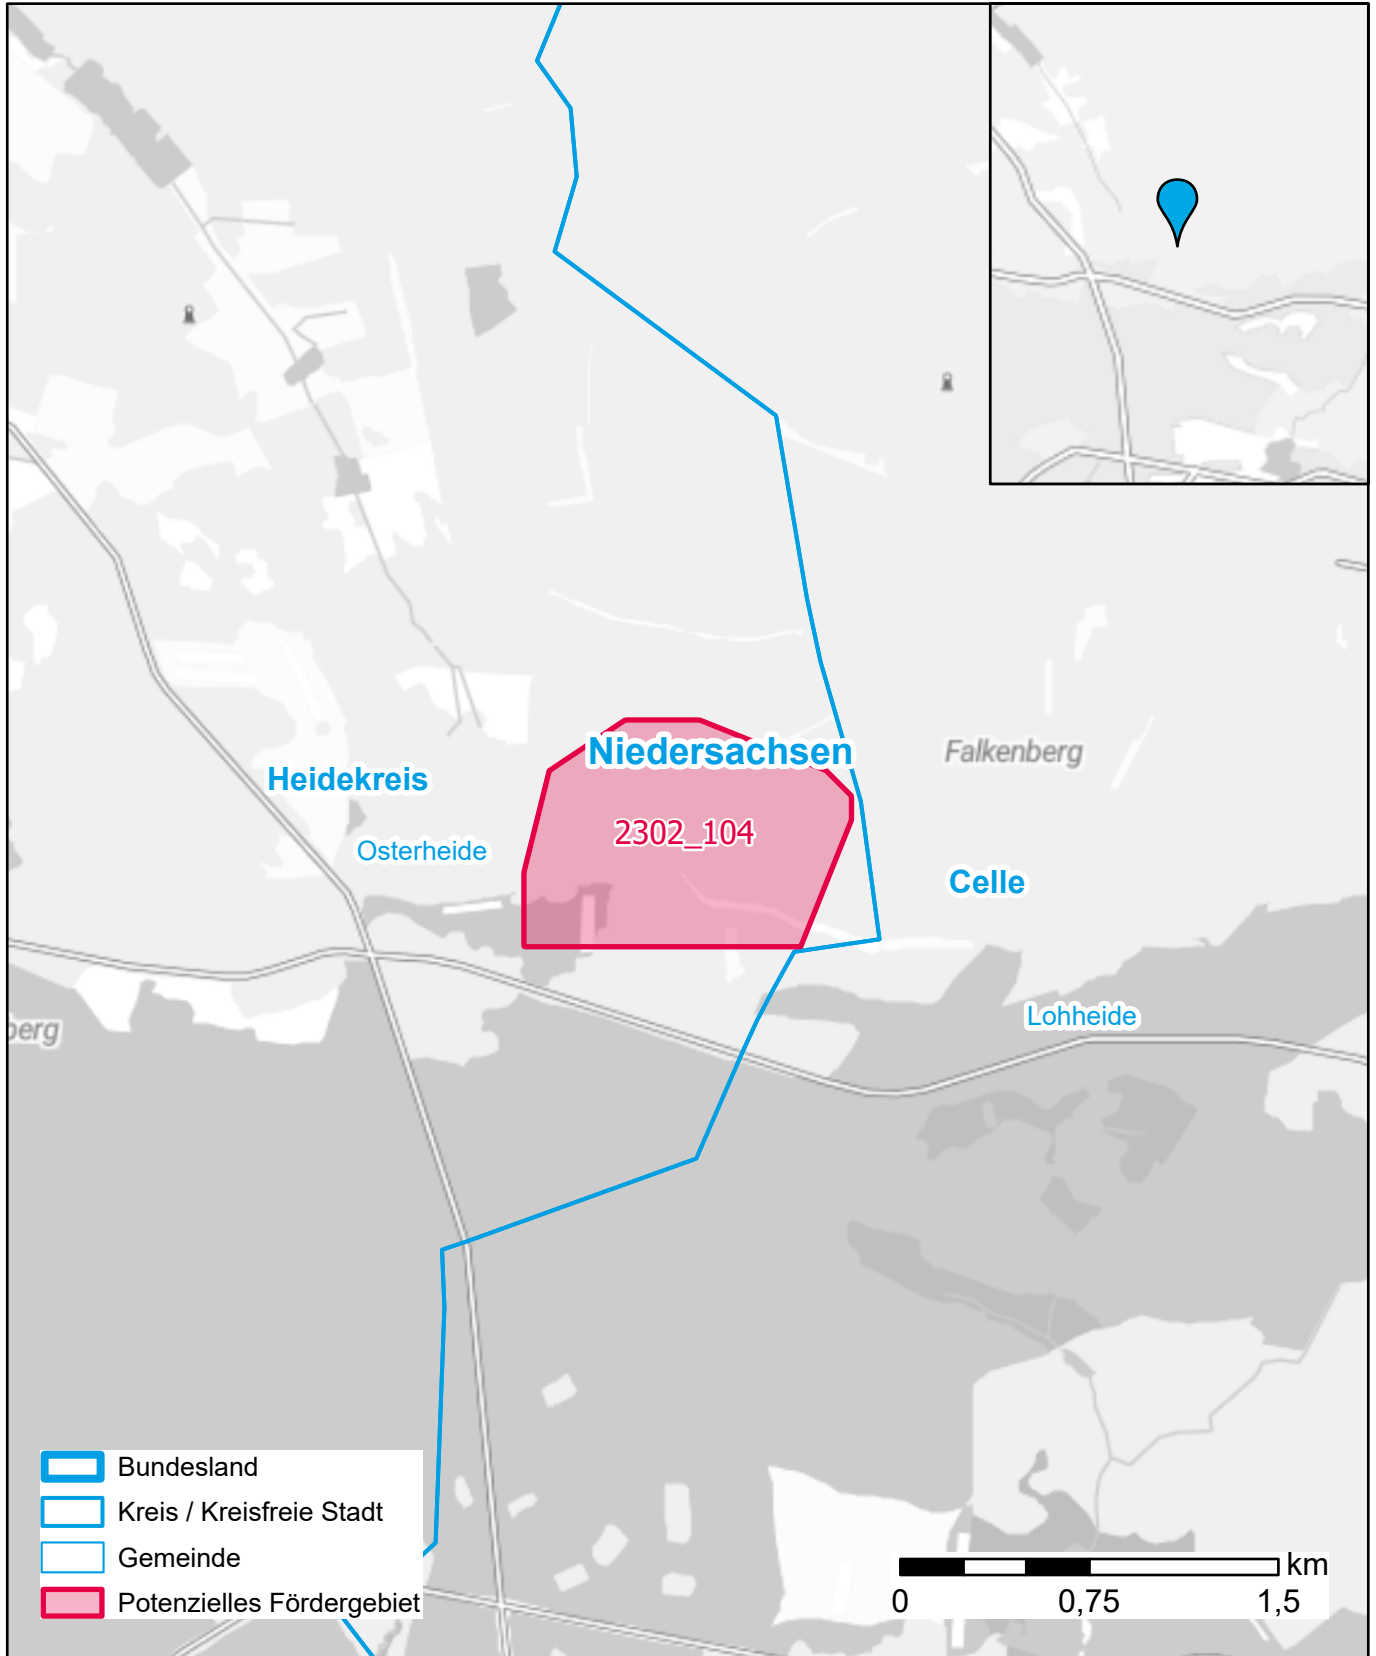

Markterkundungsverfahren zur Schließung weißer Flecken

Landkreis Heidekreis, Gemeindefreies Gebiet Osterheide
Gebiets-ID: 2302_104

Darstellung: Planstand Juni 2023
Datenbasis: MIG April/Mai 2023
Hintergrundkarte: © GeoBasis-DE / BKG (2022)