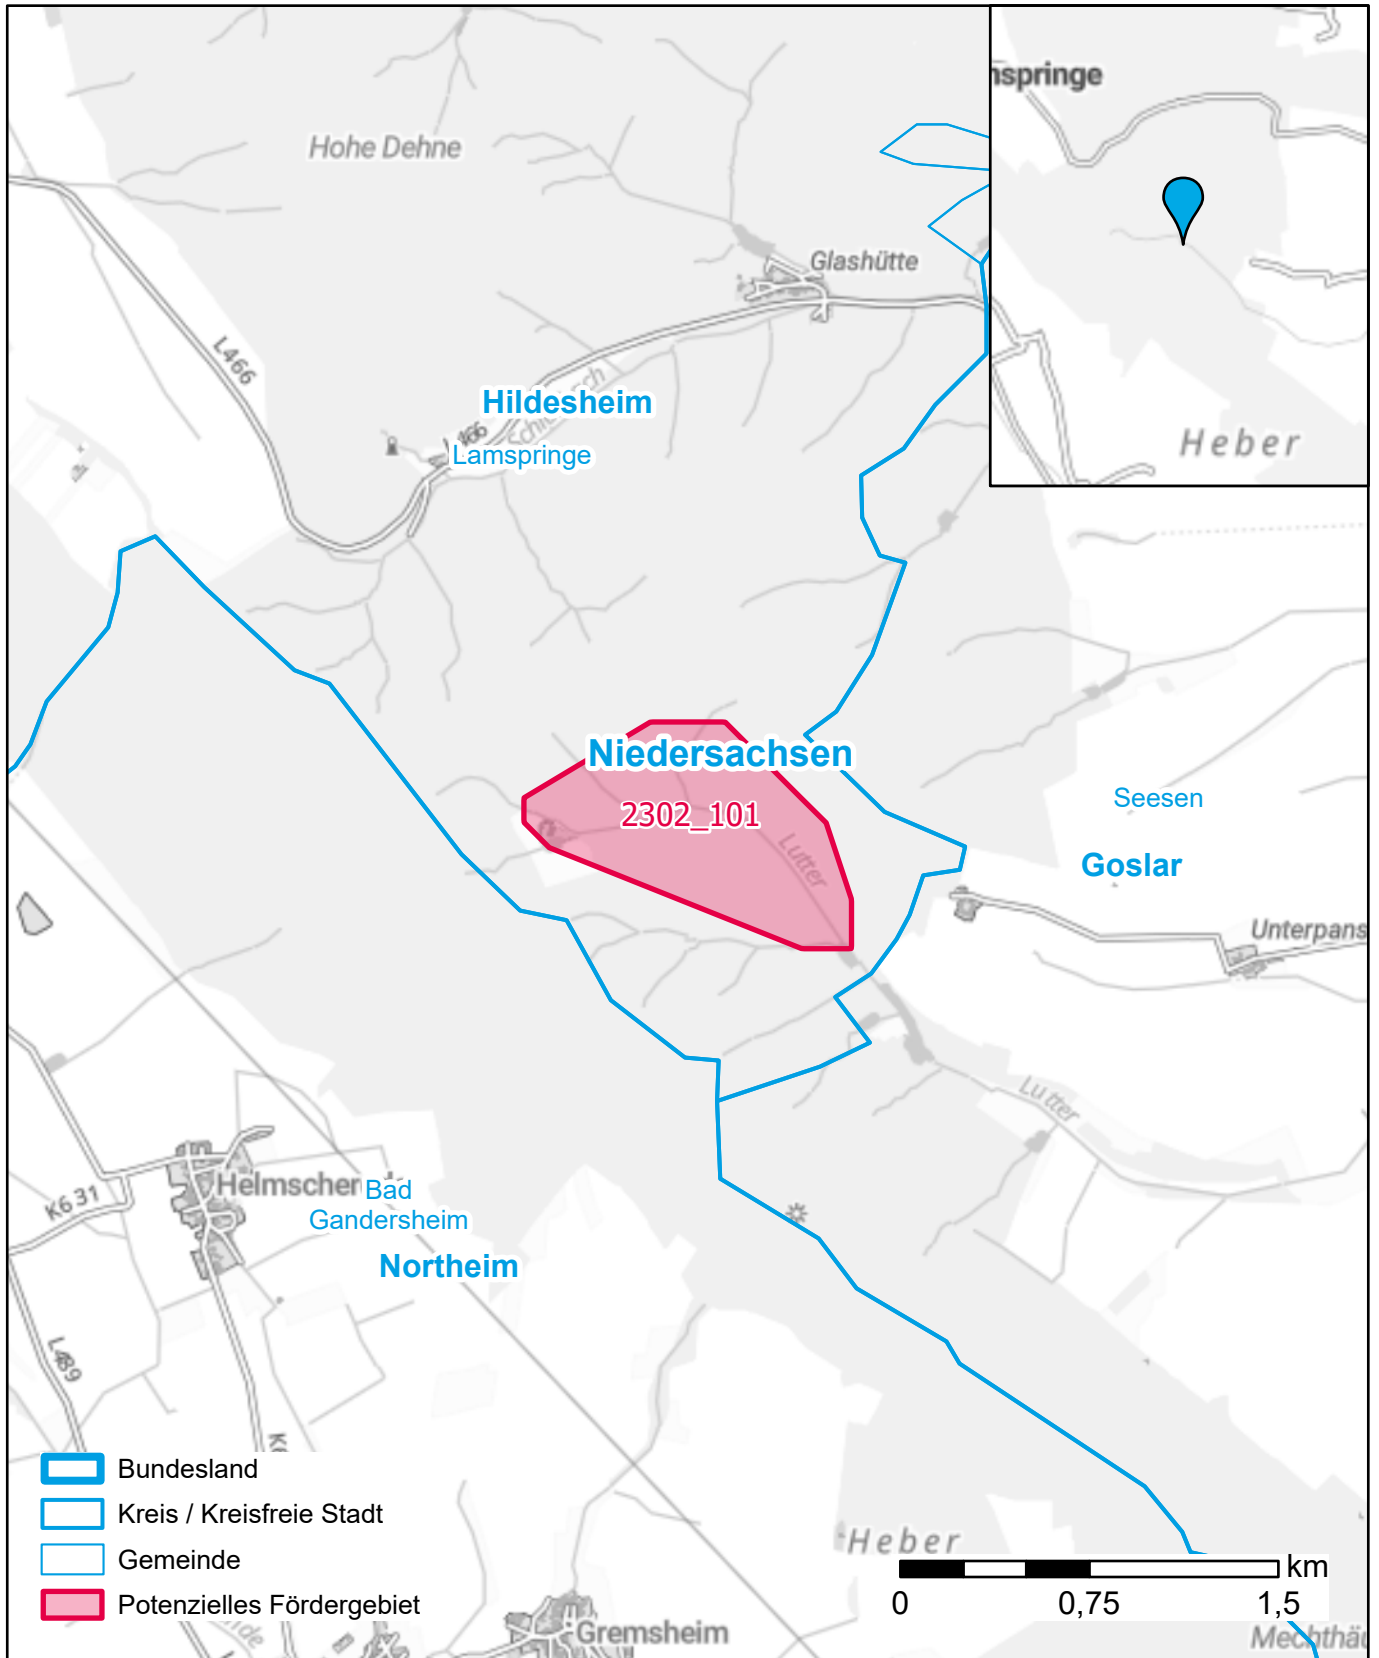

Markterkundungsverfahren zur Schließung weißer Flecken

Landkreis Hildesheim, Gemeinde Lamspringe
Gebiets-ID: 2302_101

Darstellung: Planstand Juni 2023
Datenbasis: MIG April/Mai 2023
Hintergrundkarte: © GeoBasis-DE / BKG (2022)