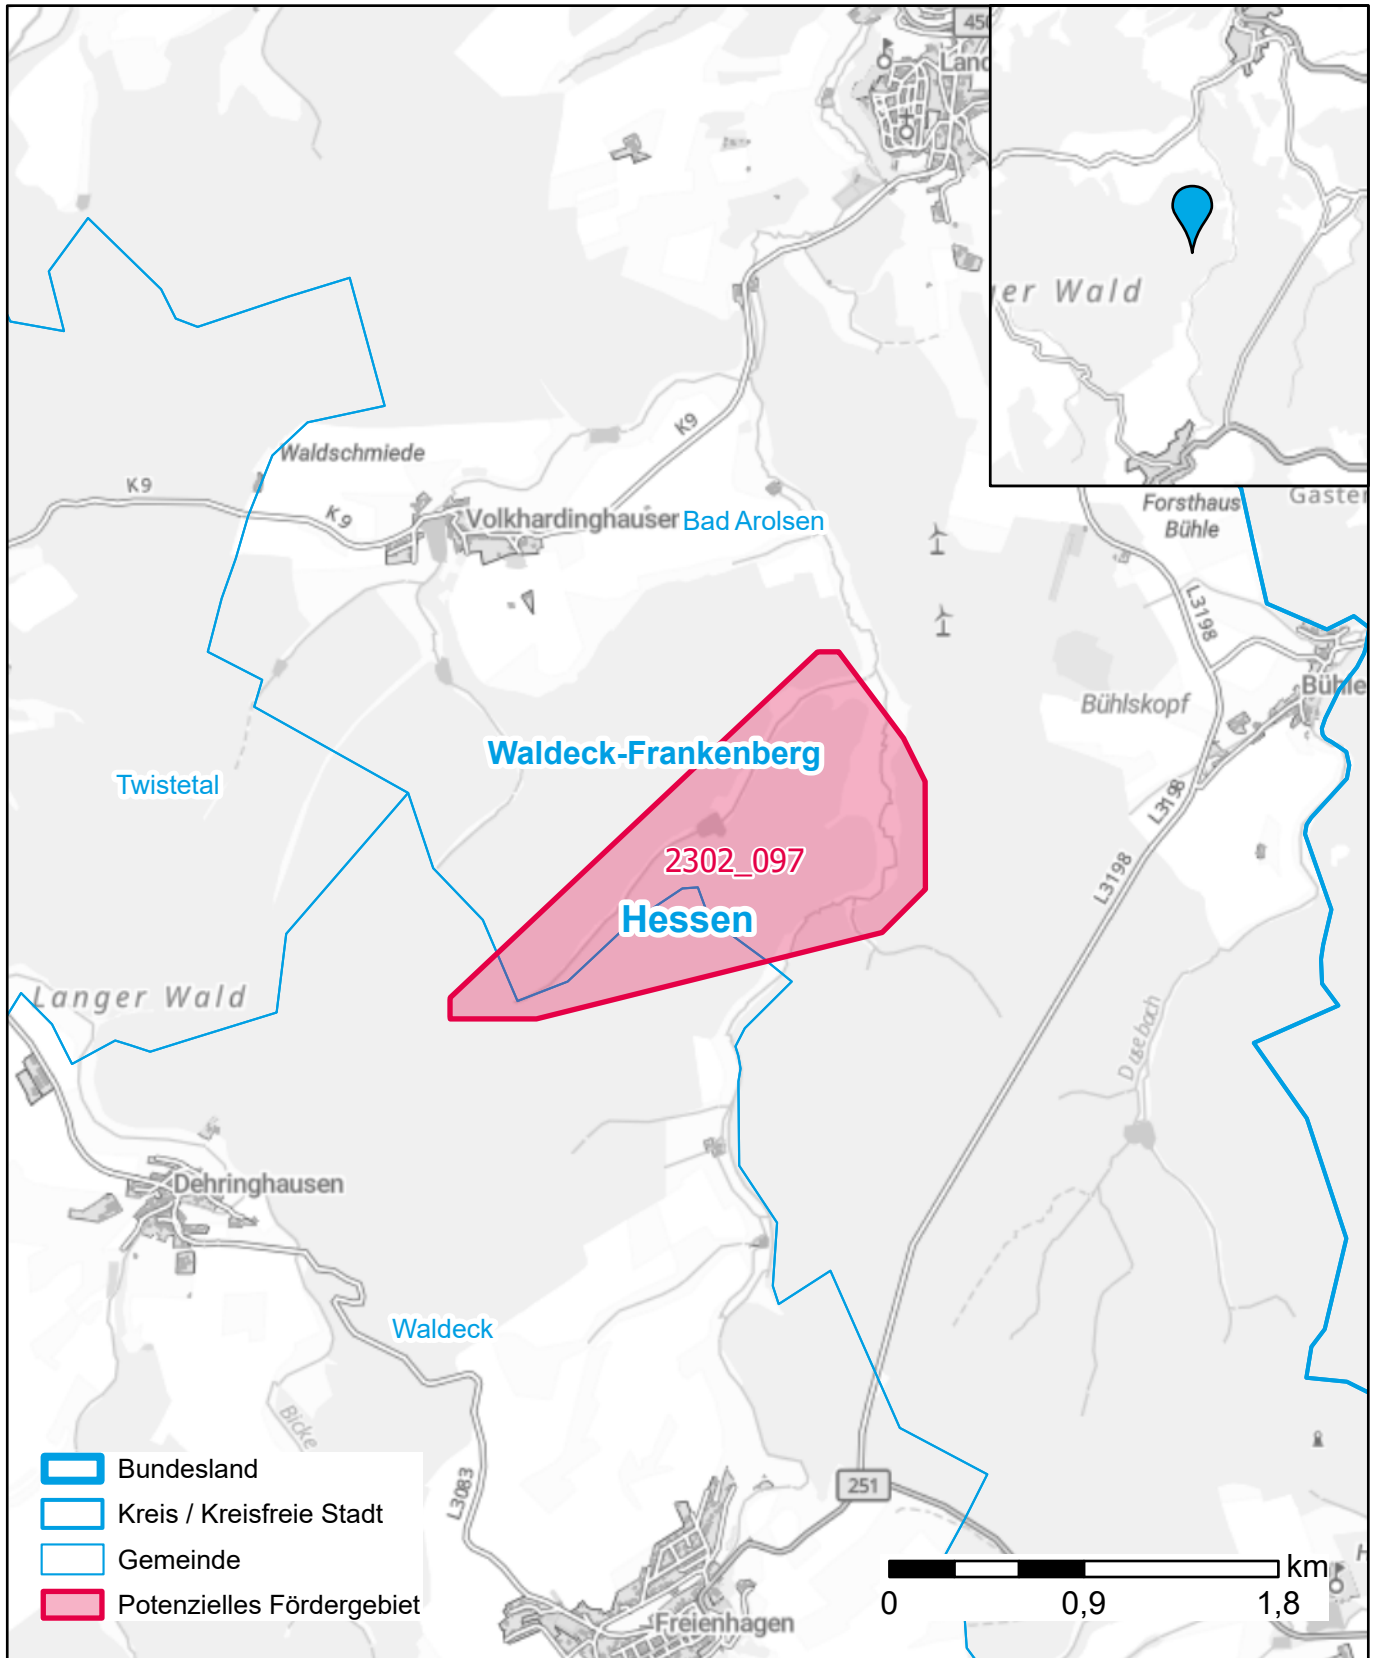

# Markterkundungsverfahren zur Schließung weißer Flecken

Landkreis Waldeck-Frankenberg, Stadt Bad Arolsen, Stadt Waldeck  
Gebiets-ID: 2302\_097

Darstellung: Planstand Juni 2023  
Datenbasis: MIG April/Mai 2023  
Hintergrundkarte: © GeoBasis-DE / BKG (2022)