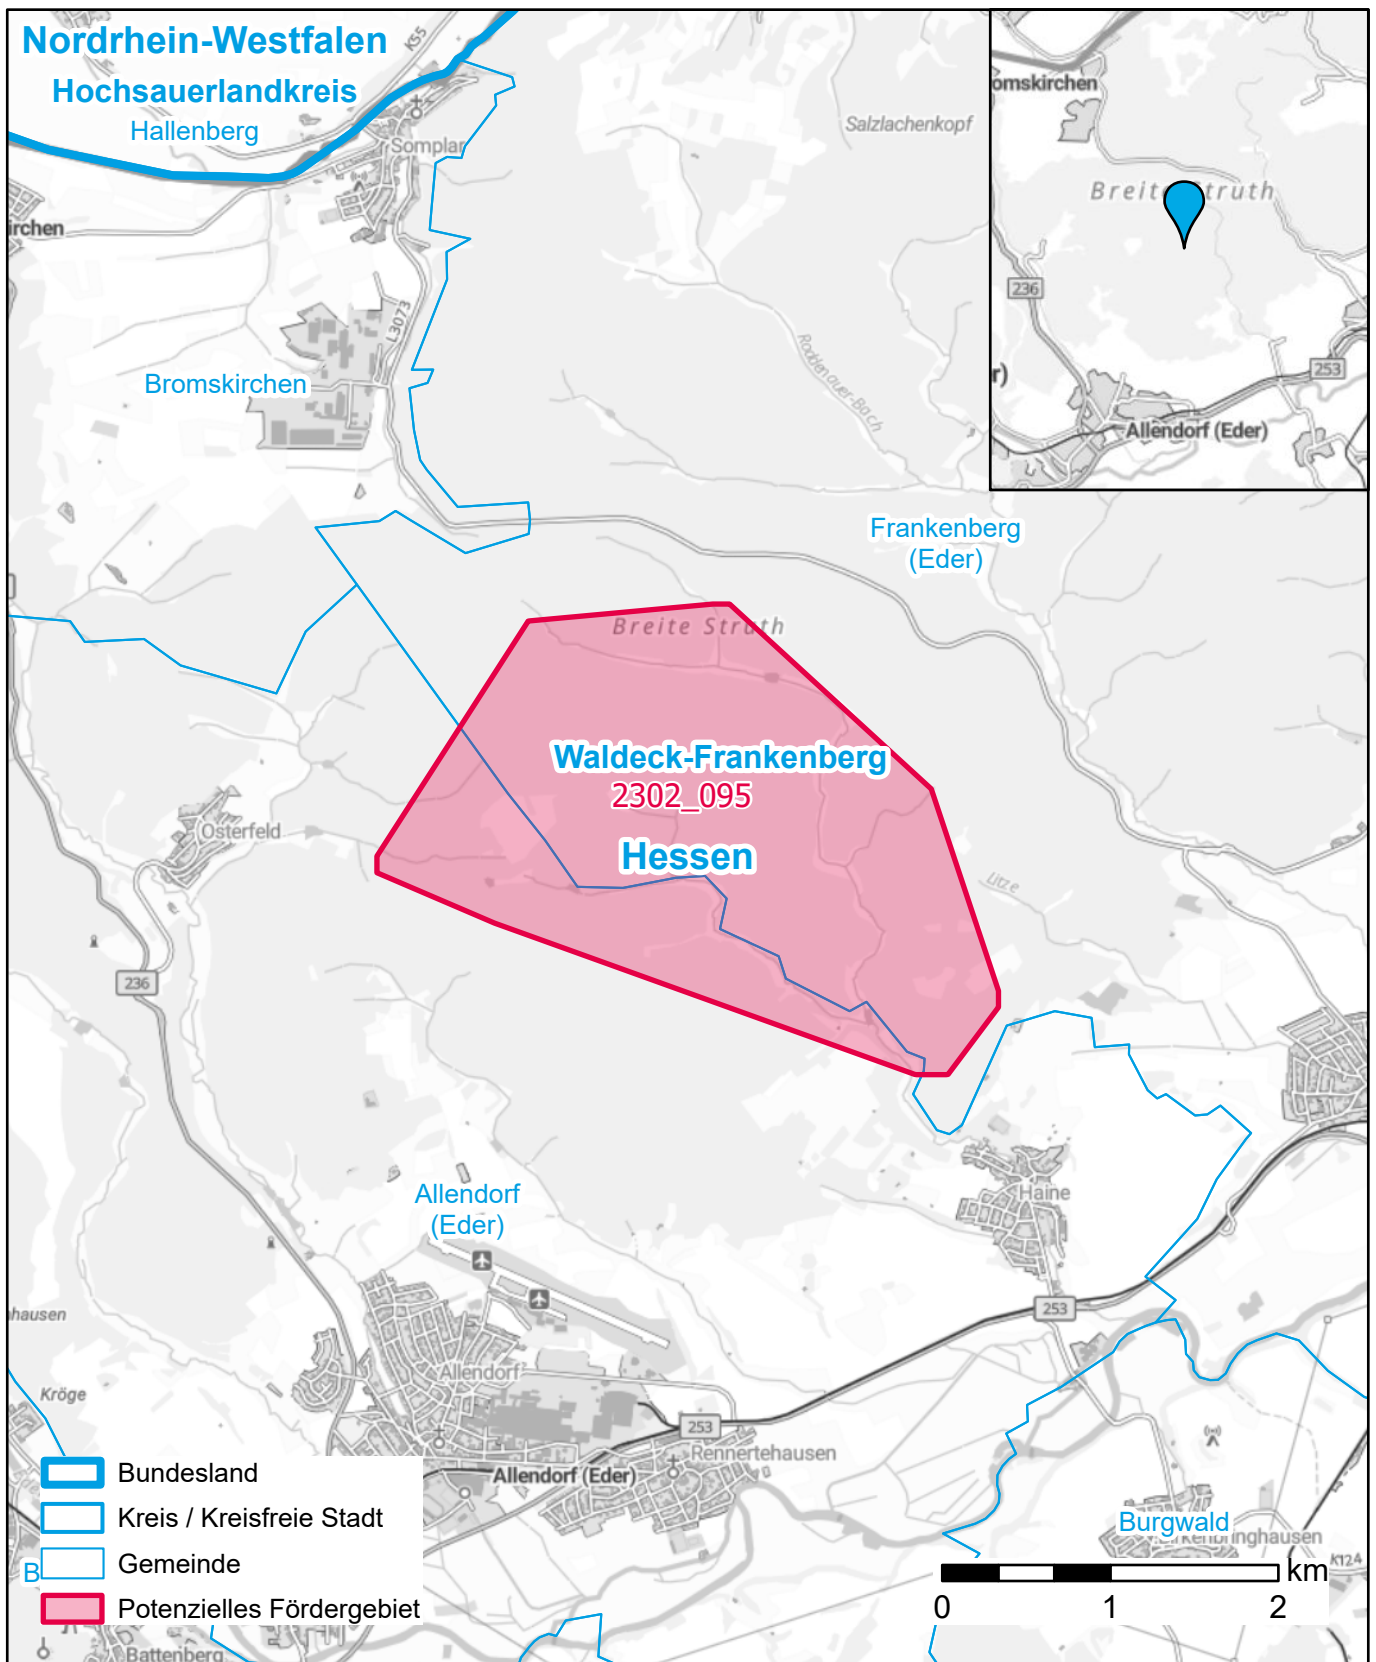

Markterkundungsverfahren zur Schließung weißer Flecken

Landkreis Waldeck-Frankenberg, Gemeinde Allendorf (Eder), Stadt Frankenberg (Eder)
Gebiets-ID: 2302_095

Darstellung: Planstand Juni 2023
Datenbasis: MIG April/Mai 2023
Hintergrundkarte: © GeoBasis-DE / BKG (2022)