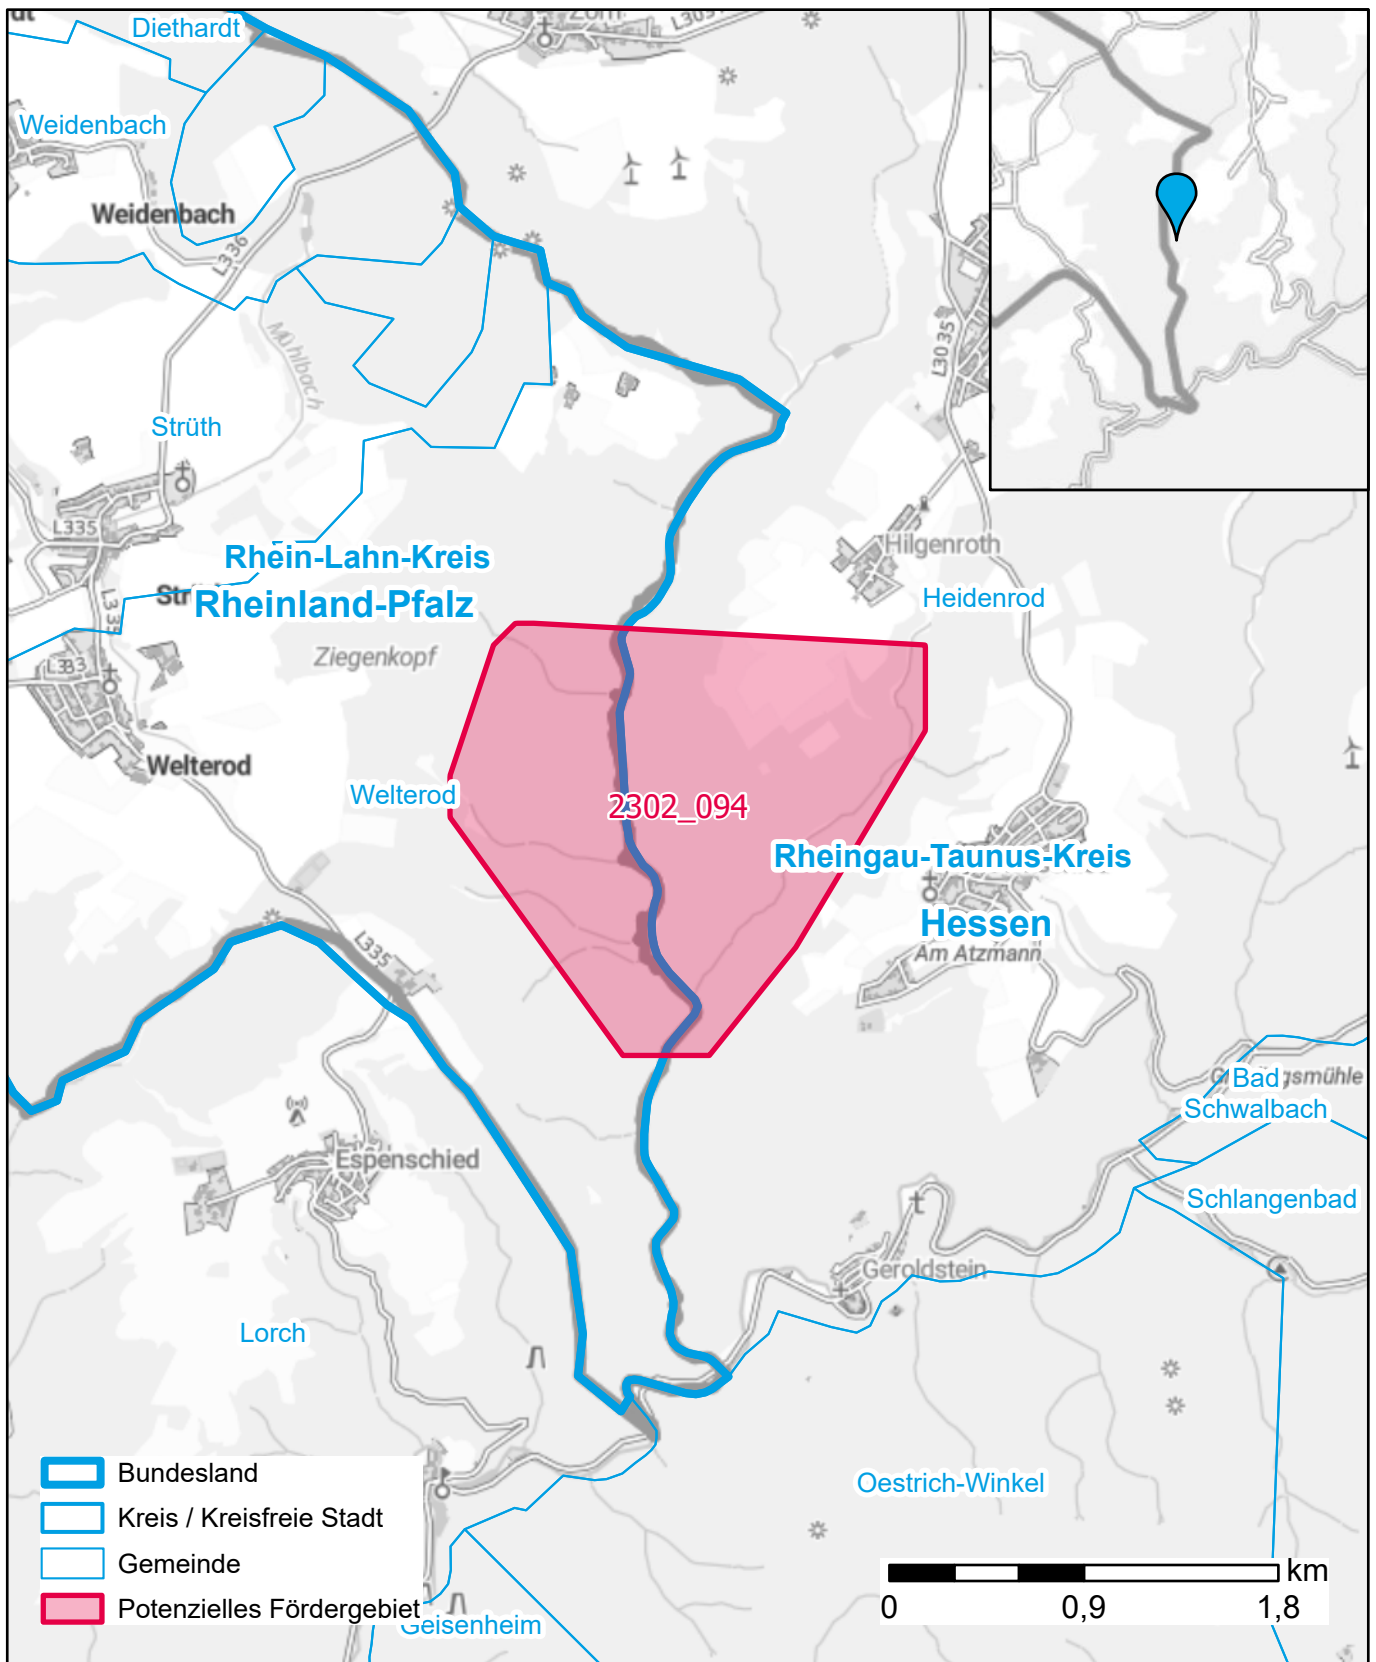

# Markterkundungsverfahren zur Schließung weißer Flecken

Landkreis Rheingau-Taunus-Kreis, Landkreis Rhein-Lahn-Kreis, Gemeinde Heidenrod,  
Gemeinde Welterod  
Gebiets-ID: 2302\_094

Darstellung: Planstand Juni 2023  
Datenbasis: MIG April/Mai 2023  
Hintergrundkarte: © GeoBasis-DE / BKG (2022)