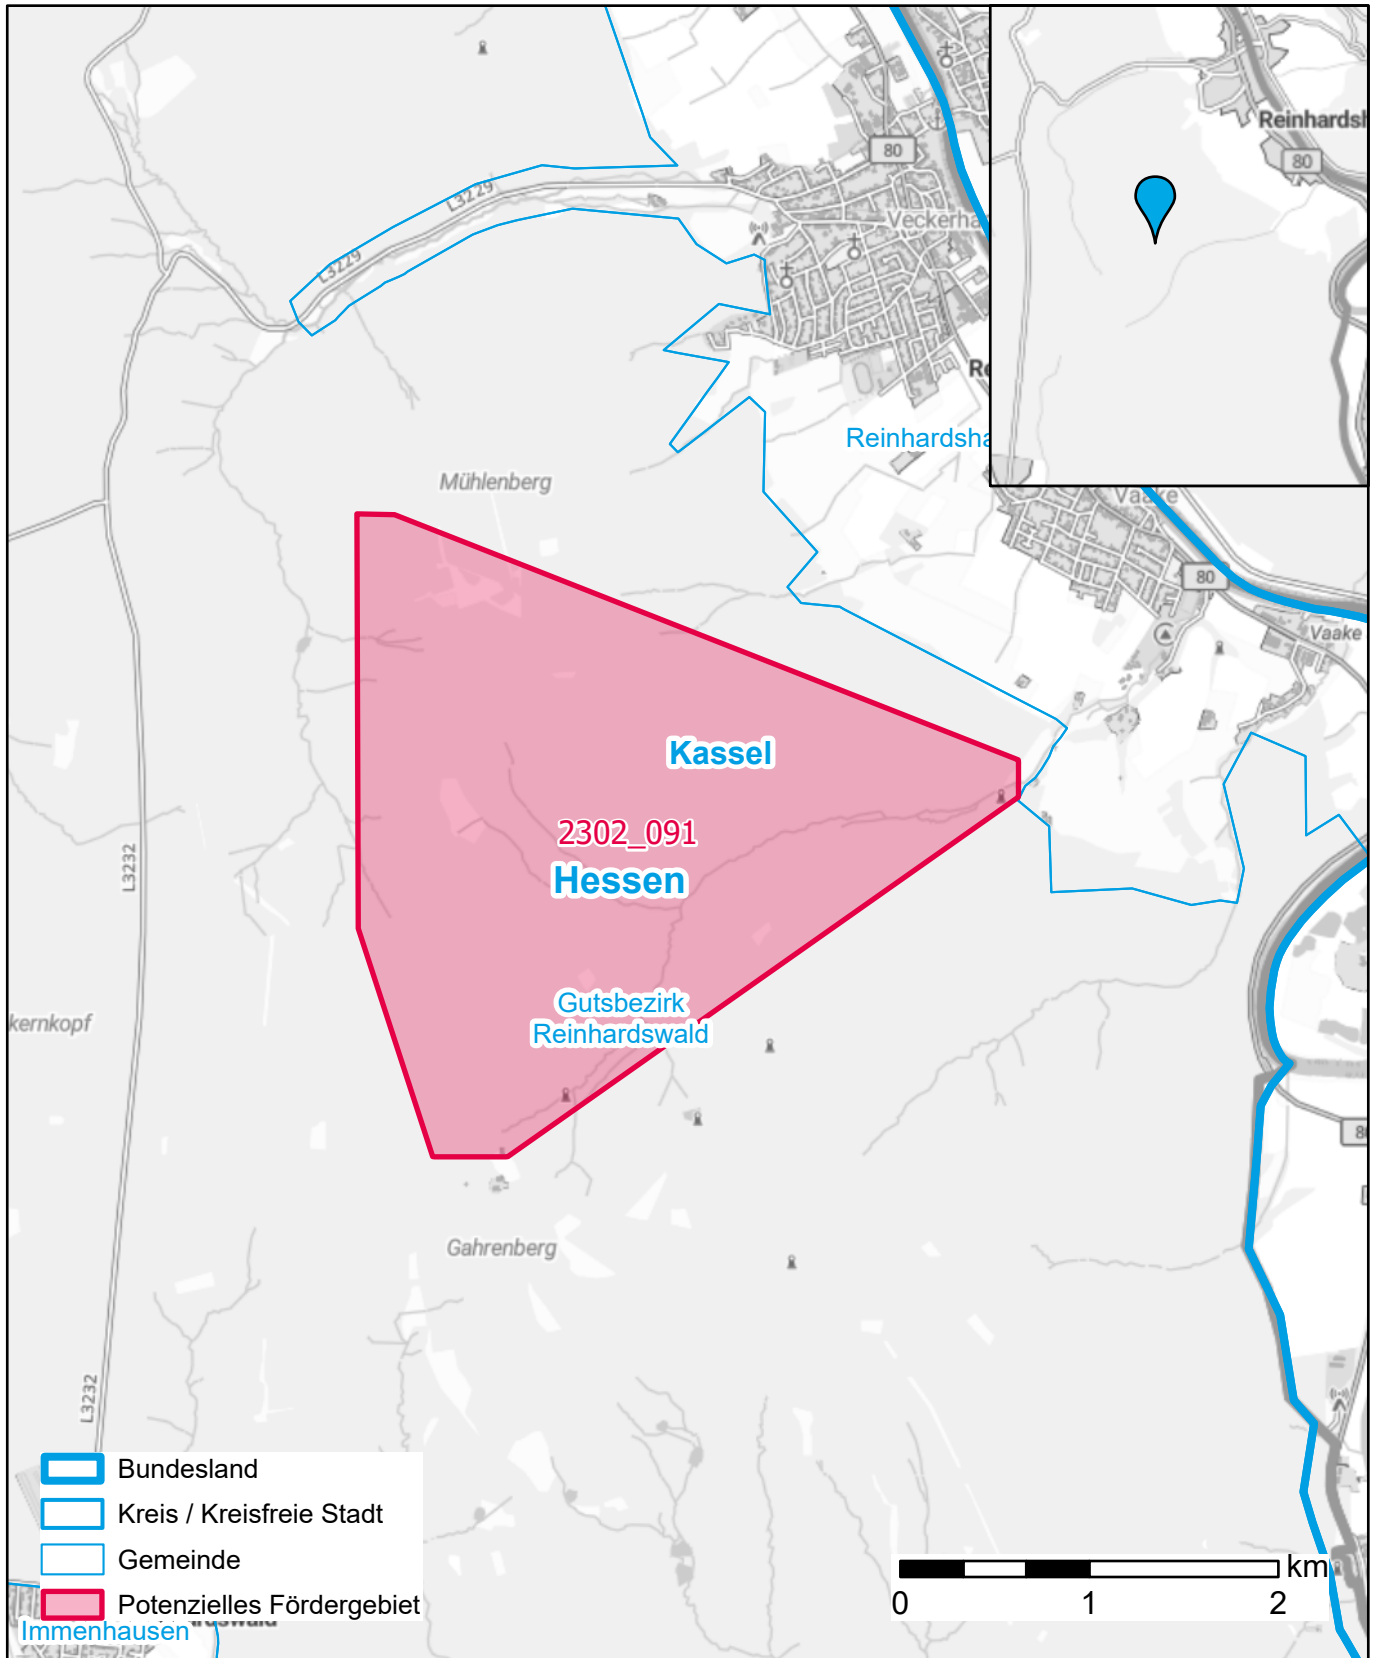

Markterkundungsverfahren zur Schließung weißer Flecken

Landkreis Kassel, Gemeindefreies Gebiet Gutsbezirk Reinhardswald
Gebiets-ID: 2302_091

Darstellung: Planstand Juni 2023
Datenbasis: MIG April/Mai 2023
Hintergrundkarte: © GeoBasis-DE / BKG (2022)