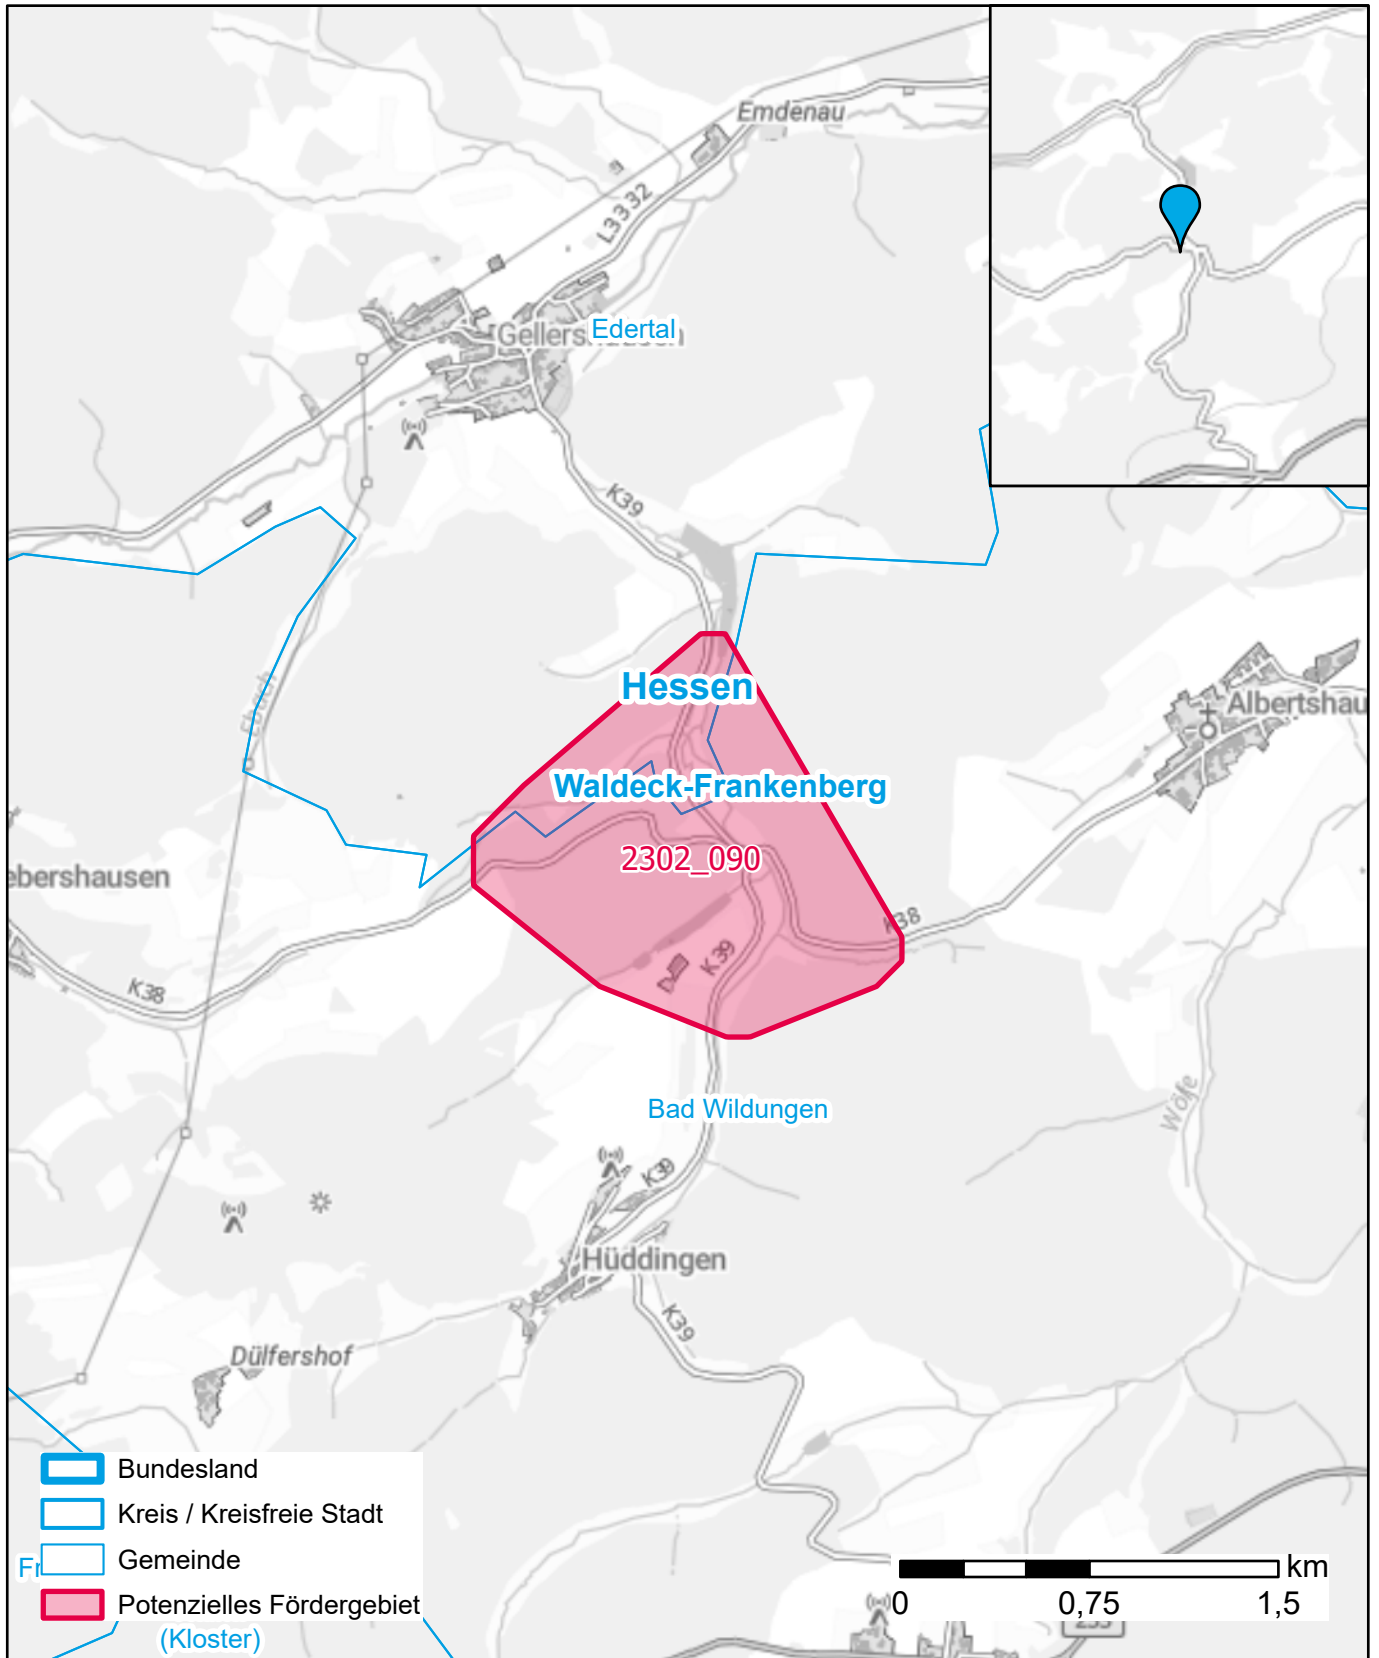

# Markterkundungsverfahren zur Schließung weißer Flecken

Landkreis Waldeck-Frankenberg, Stadt Bad Wildungen, Gemeinde Edertal  
Gebiets-ID: 2302\_090

Darstellung: Planstand Juni 2023  
Datenbasis: MIG April/Mai 2023  
Hintergrundkarte: © GeoBasis-DE / BKG (2022)