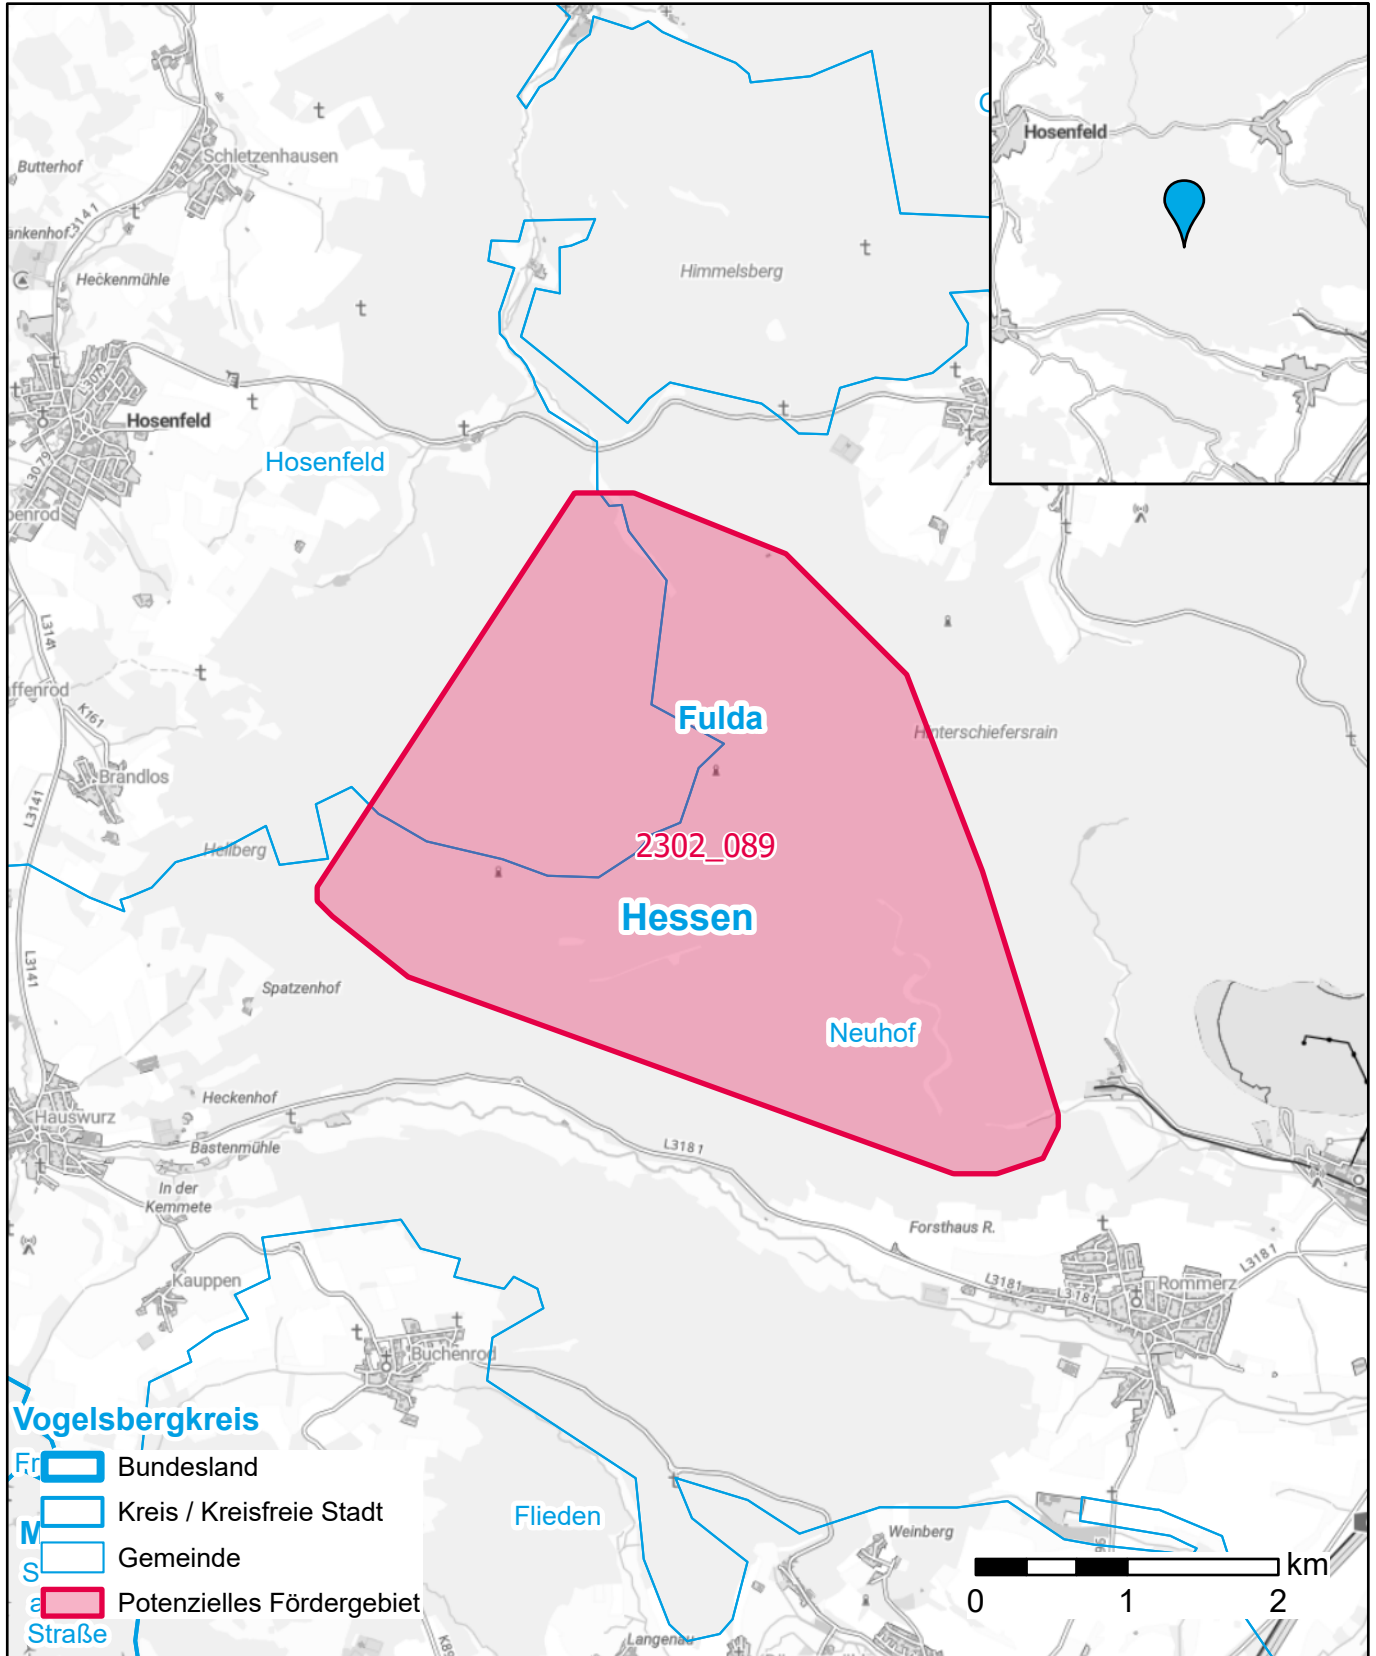

Markterkundungsverfahren zur Schließung weißer Flecken

Landkreis Fulda, Gemeinde Hosenfeld, Gemeinde Neuhof
Gebiets-ID: 2302_089

Darstellung: Planstand Juni 2023
Datenbasis: MIG April/Mai 2023
Hintergrundkarte: © GeoBasis-DE / BKG (2022)