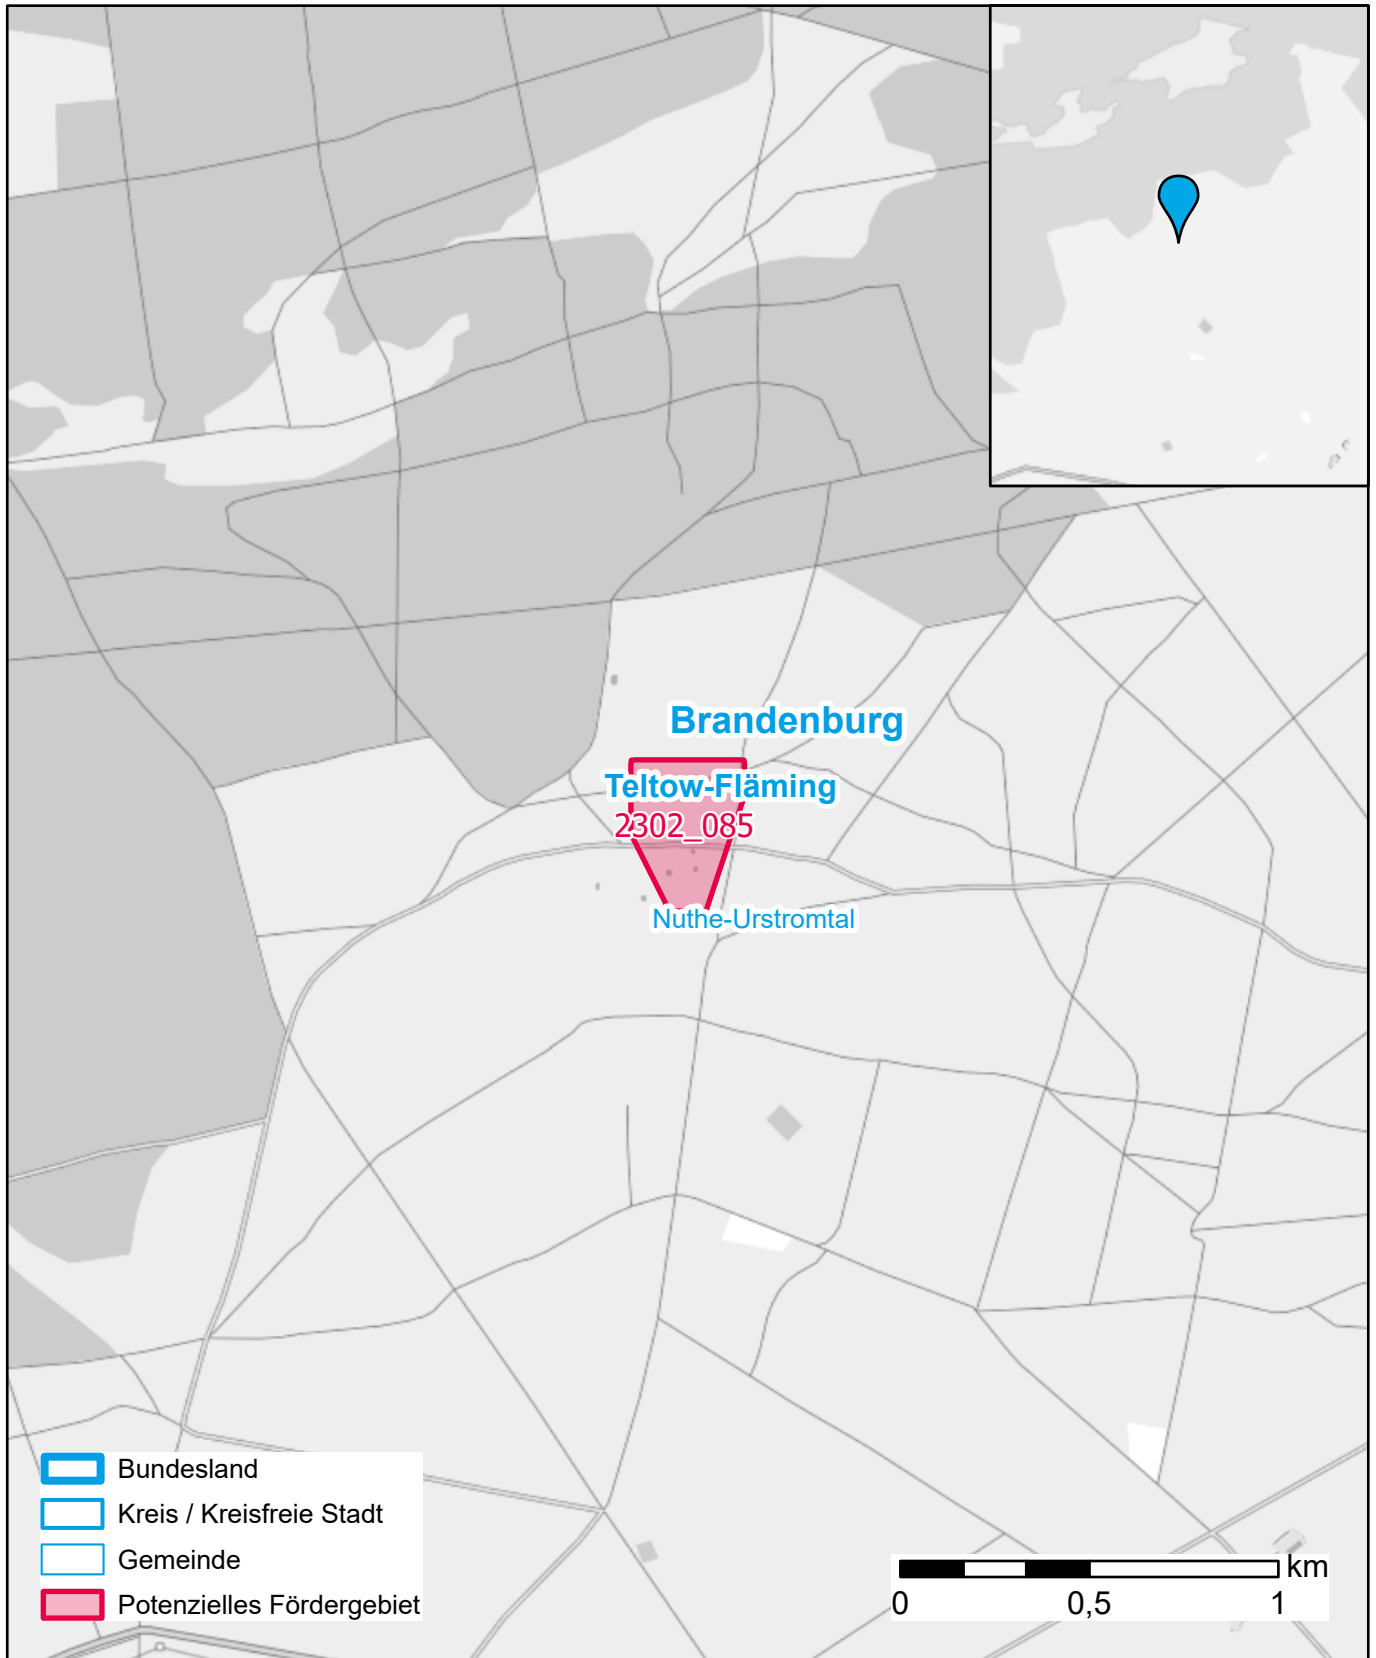

Markterkundungsverfahren zur Schließung weißer Flecken

Landkreis Teltow-Fläming, Gemeinde Nütze-Urstromtal
Gebiets-ID: 2302_085

Darstellung: Planstand Juni 2023
Datenbasis: MIG April/Mai 2023
Hintergrundkarte: © GeoBasis-DE / BKG (2022)