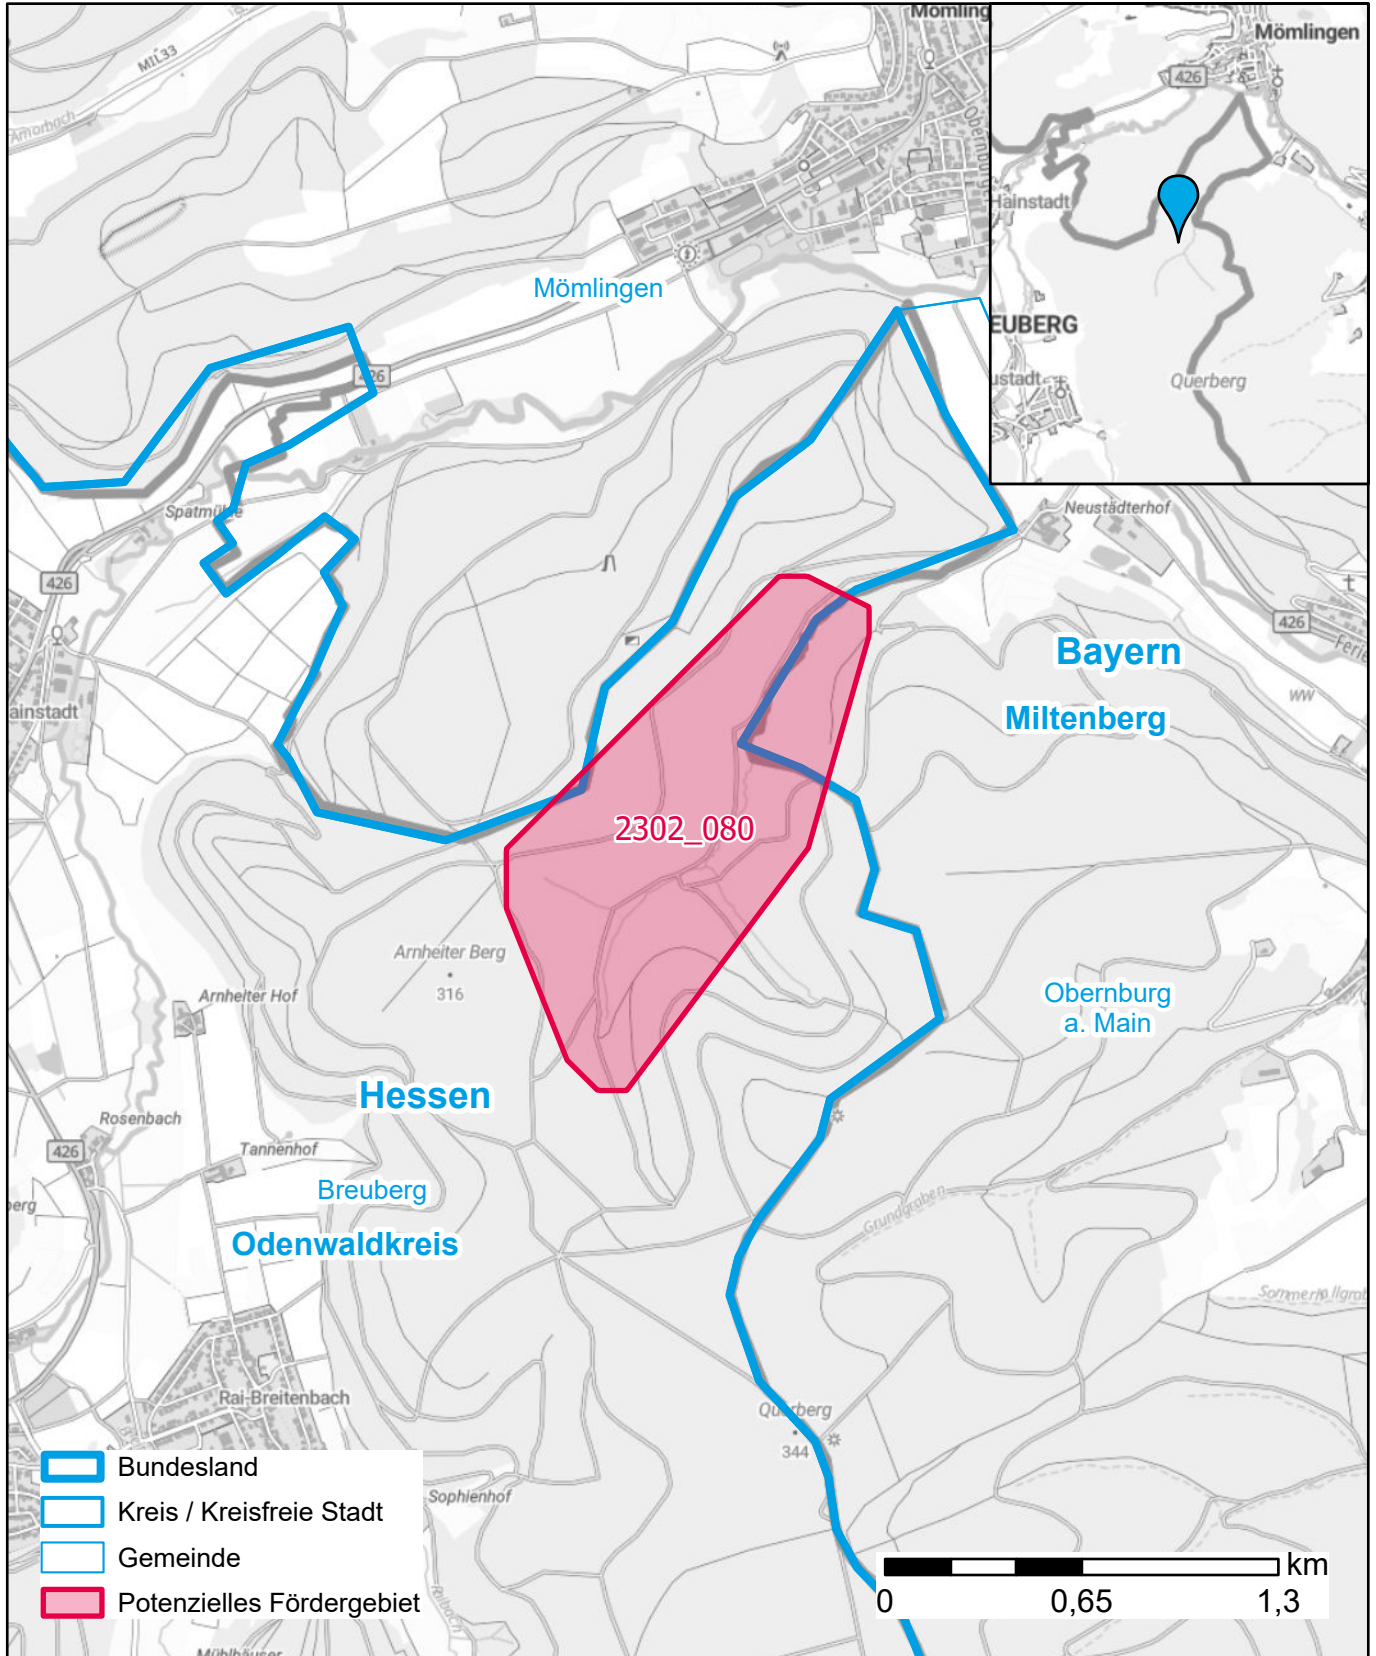

Markterkundungsverfahren zur Schließung weißer Flecken

Landkreis Odenwaldkreis, Landkreis Miltenberg, Stadt Breuberg, Gemeinde Mömlingen, Stadt Obernburg a. Main
Gebiets-ID: 2302_080

Darstellung: Planstand Juni 2023
Datenbasis: MIG April/Mai 2023
Hintergrundkarte: © GeoBasis-DE / BKG (2022)