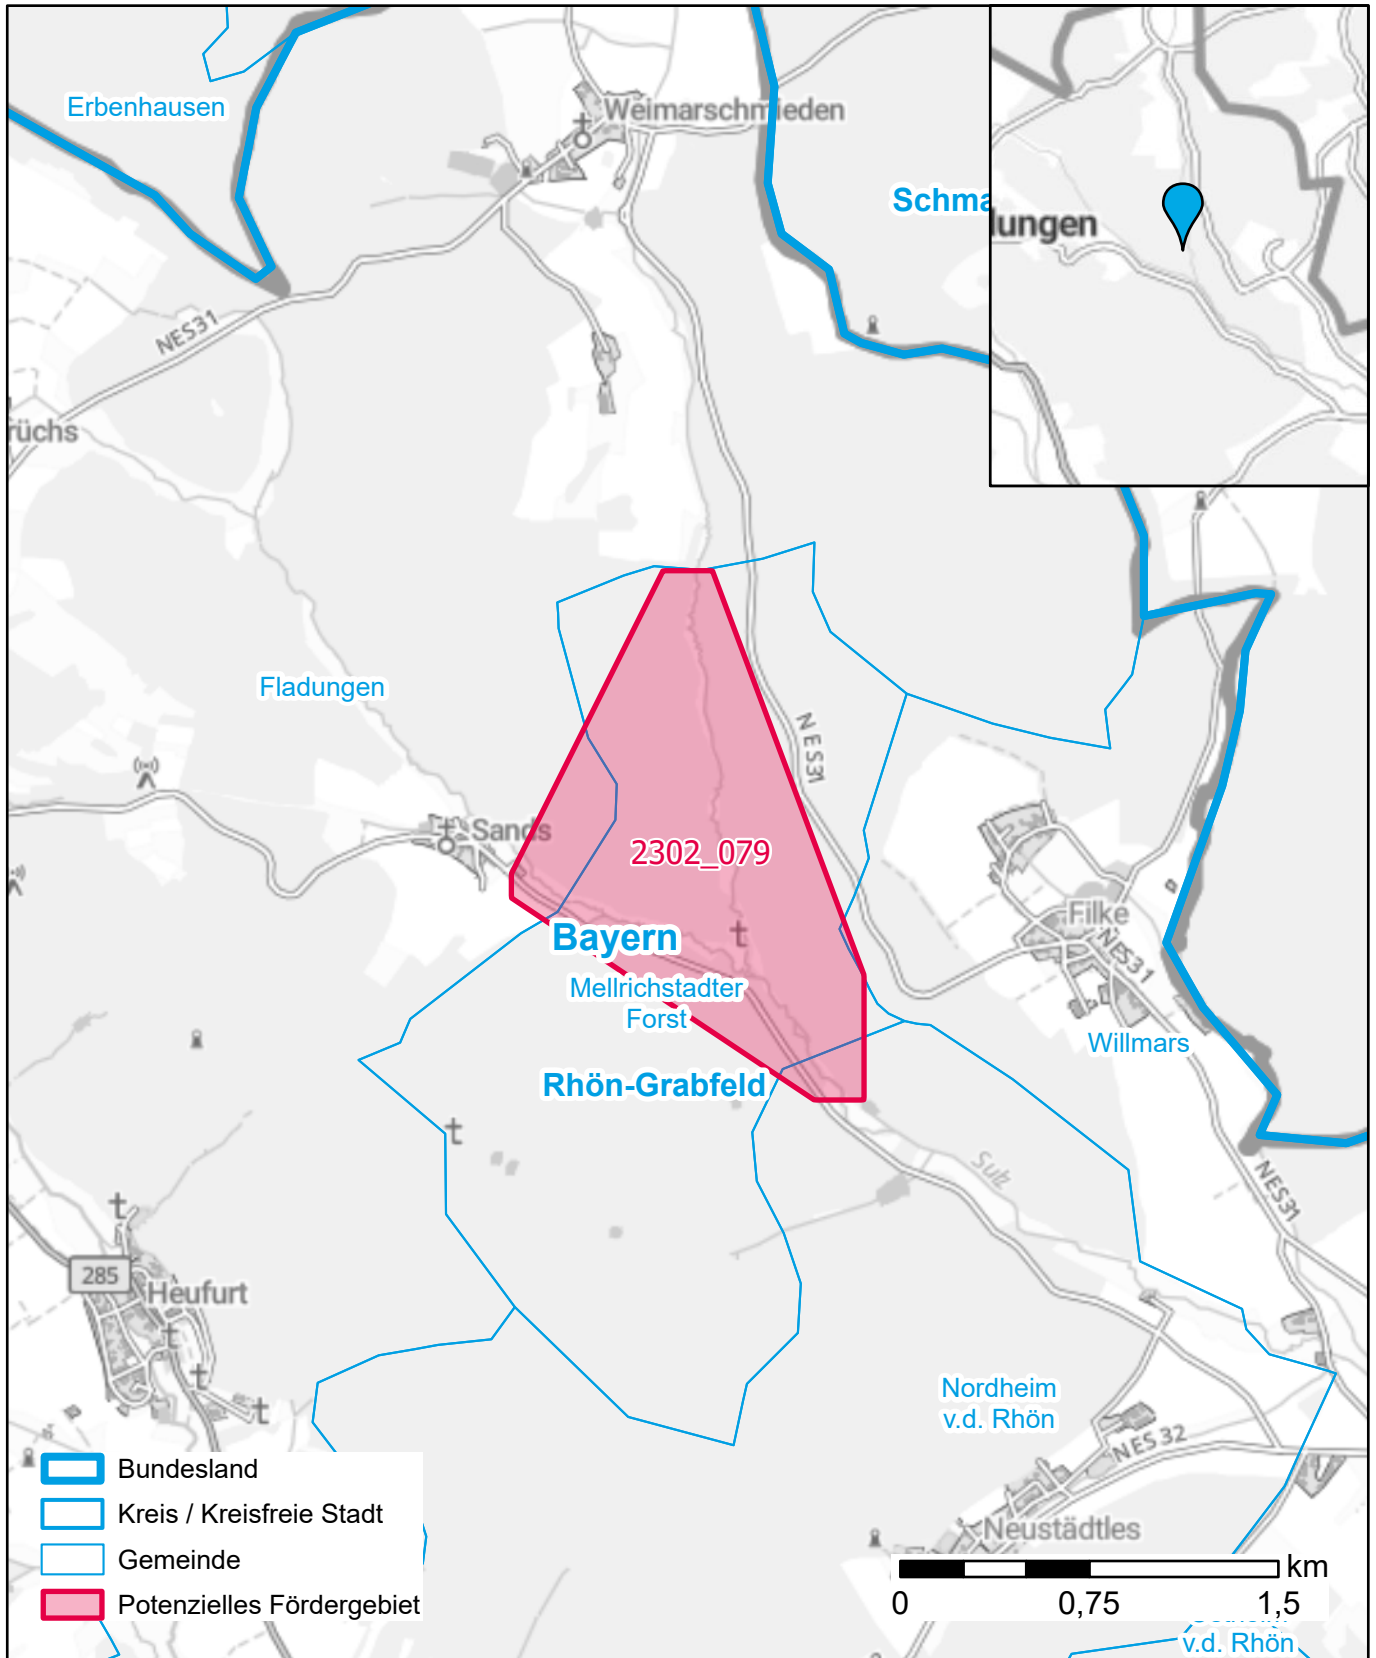

Markterkundungsverfahren zur Schließung weißer Flecken

Landkreis Rhön-Grabfeld, Stadt Fladungen, Gemeinde Nordheim v.d. Rhön, Gemeinde Willmars, Gemeindefreies Gebiet Mellrichstadter Forst
Gebiets-ID: 2302_079

Darstellung: Planstand Juni 2023
Datenbasis: MIG April/Mai 2023
Hintergrundkarte: © GeoBasis-DE / BKG (2022)