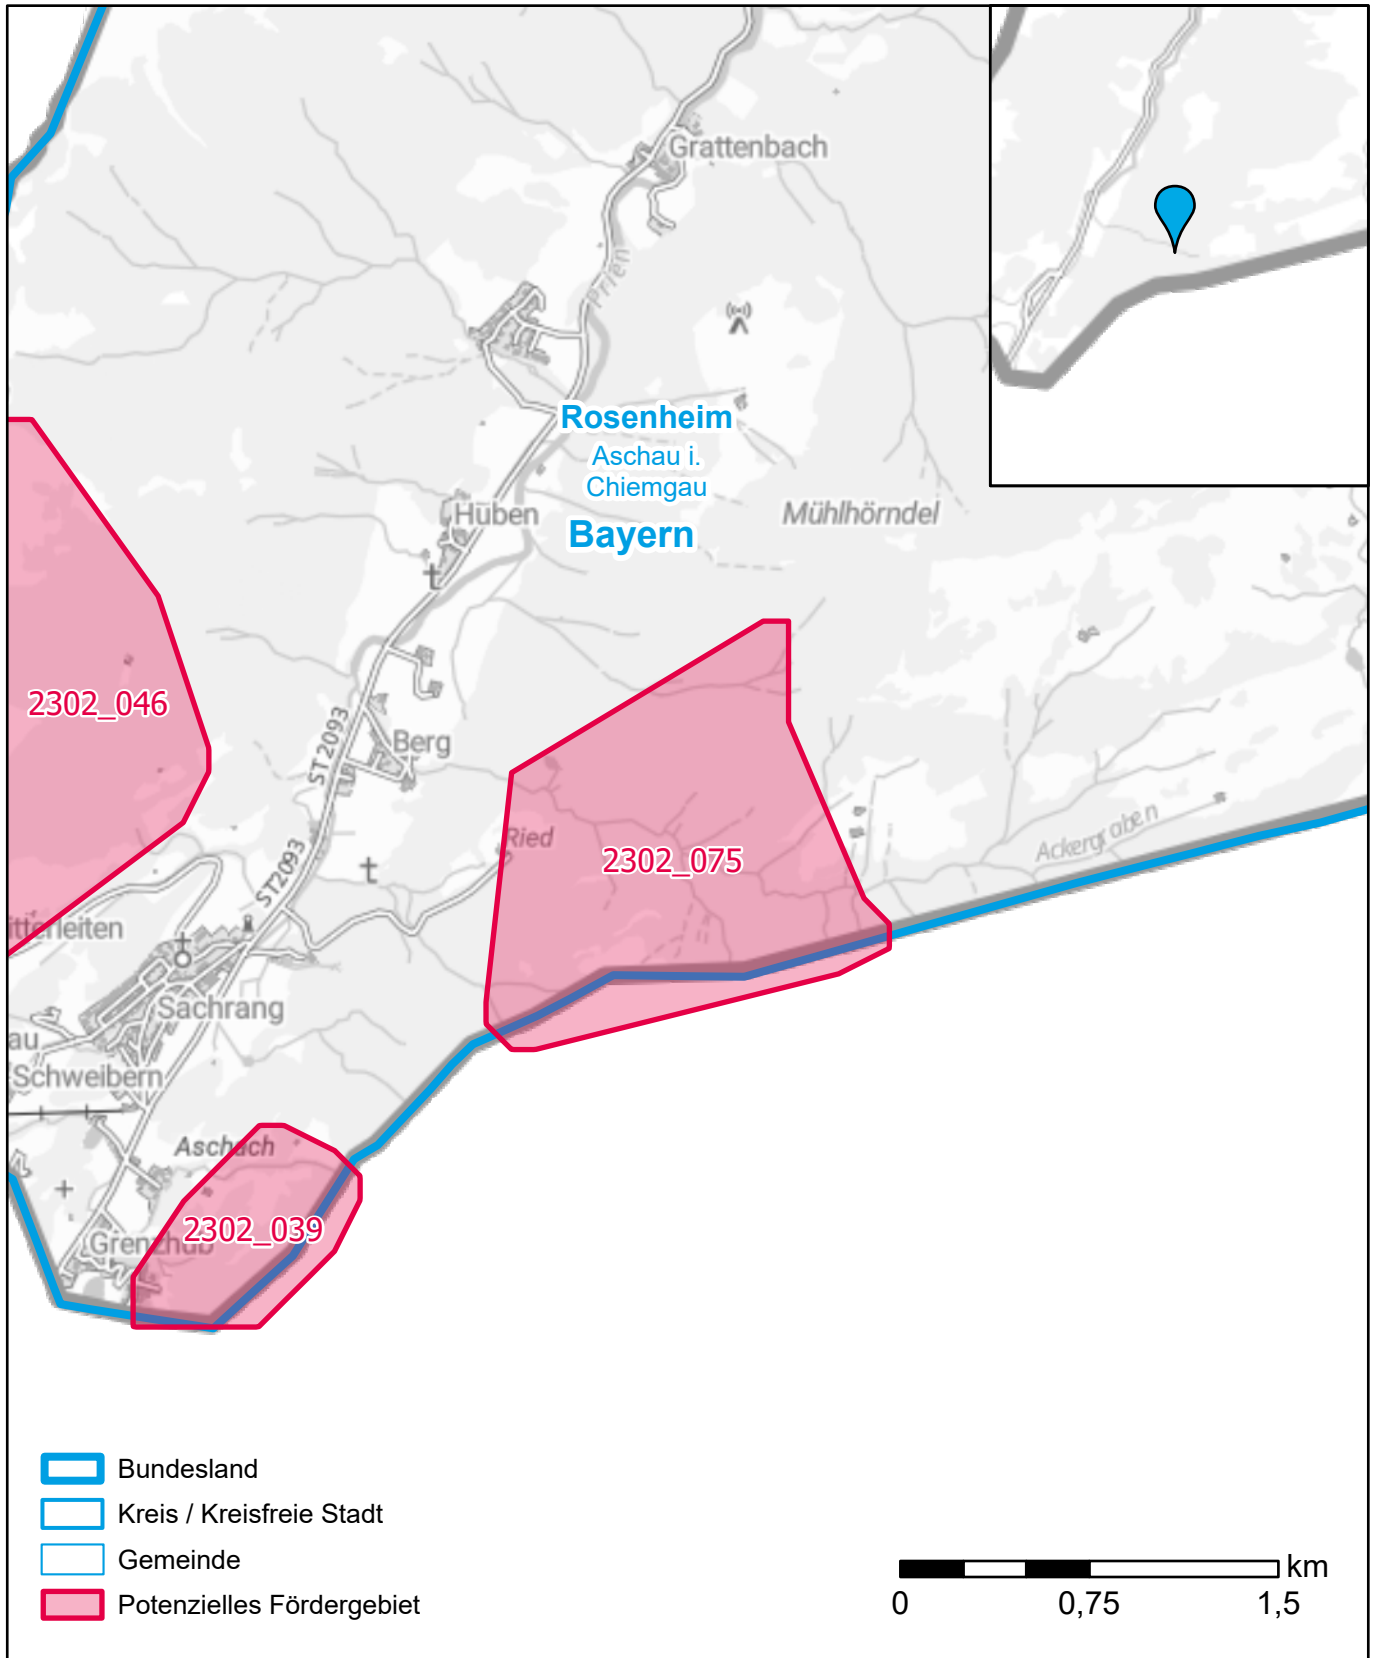

Markterkundungsverfahren zur Schließung weißer Flecken

Landkreis Rosenheim, Gemeinde Aschau i. Chiemgau
Gebiets-ID: 2302_075

Darstellung: Planstand Juni 2023
Datenbasis: MIG April/Mai 2023
Hintergrundkarte: © GeoBasis-DE / BKG (2022)