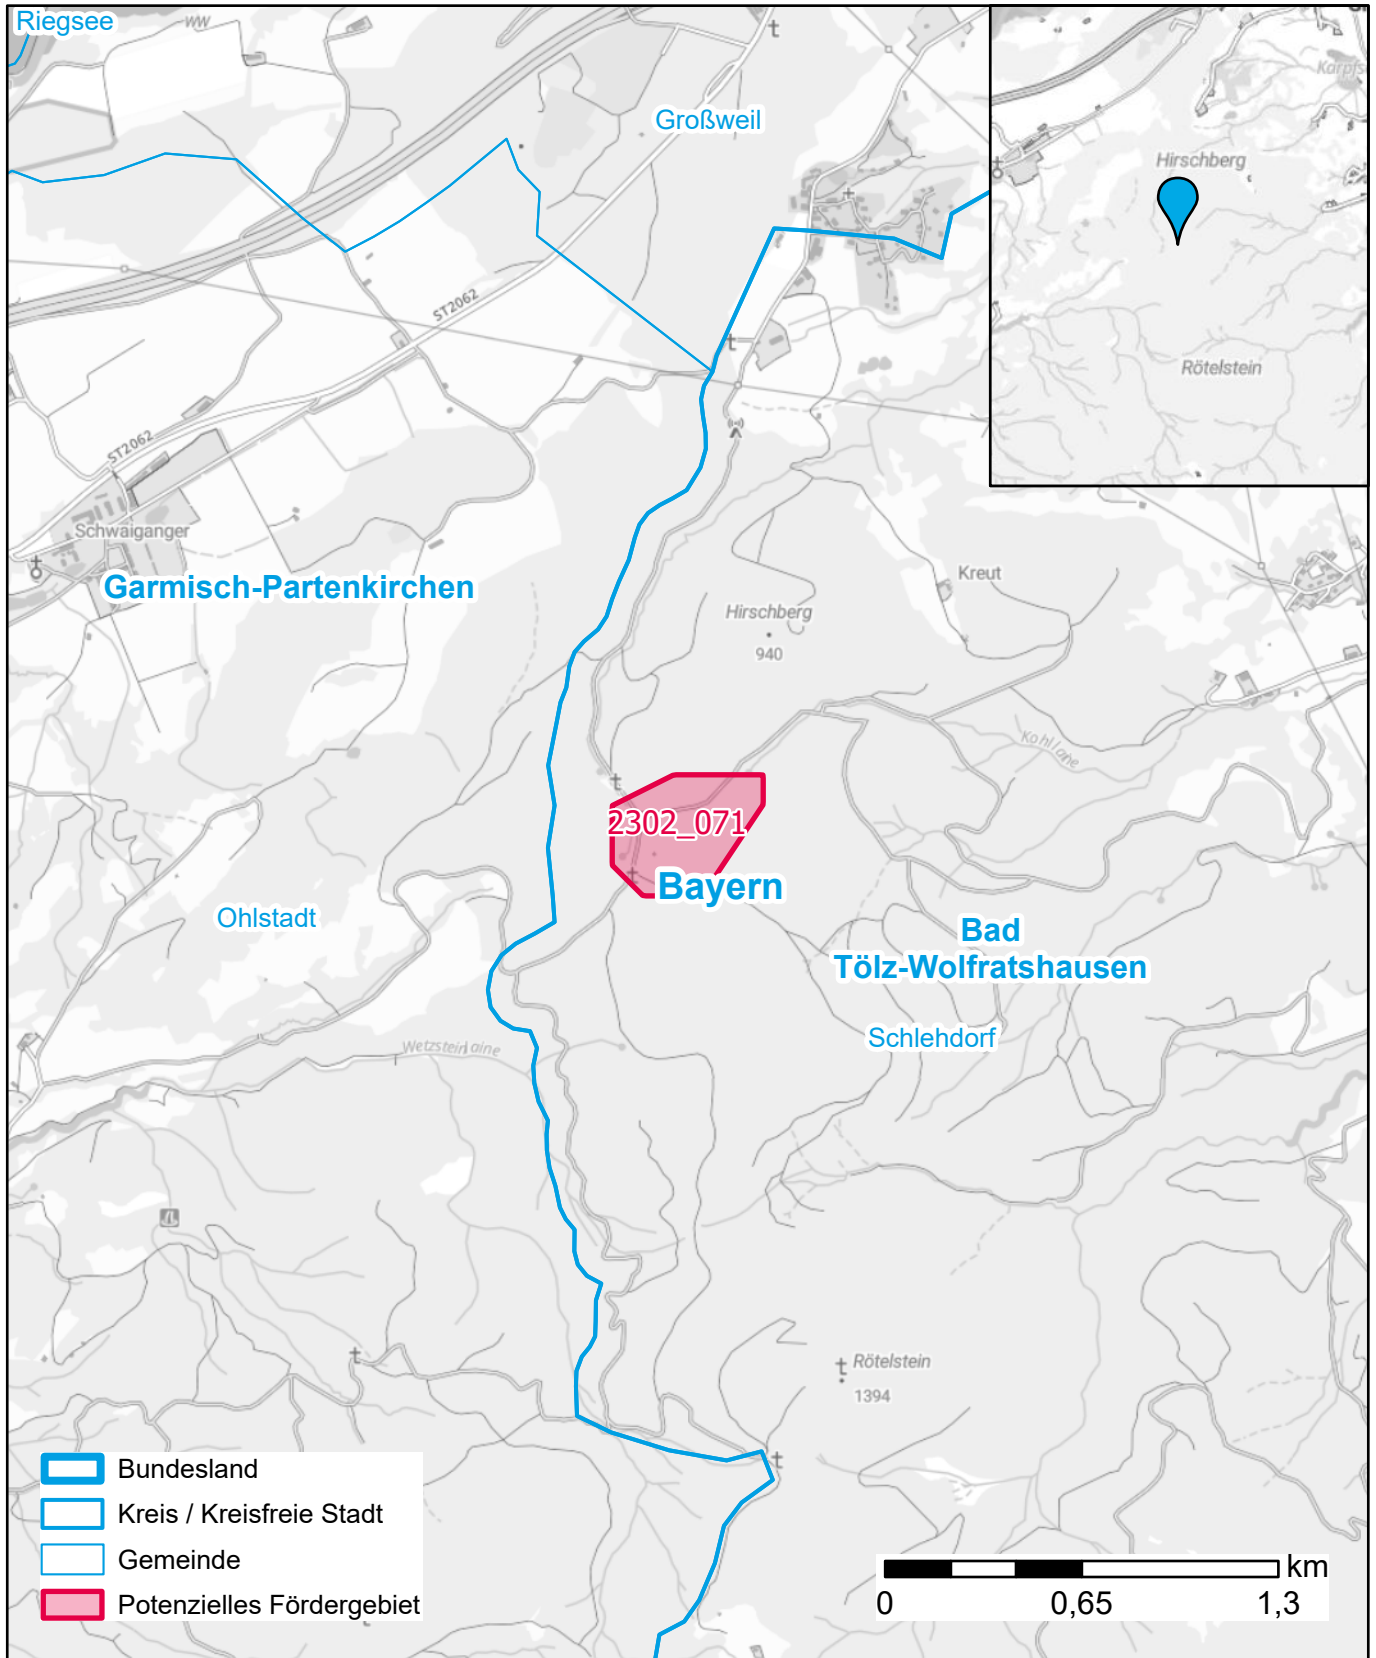

Markterkundungsverfahren zur Schließung weißer Flecken

Landkreis Bad Tölz-Wolfratshausen, Gemeinde Schlehdorf
Gebiets-ID: 2302_071

Darstellung: Planstand Juni 2023
Datenbasis: MIG April/Mai 2023
Hintergrundkarte: © GeoBasis-DE / BKG (2022)