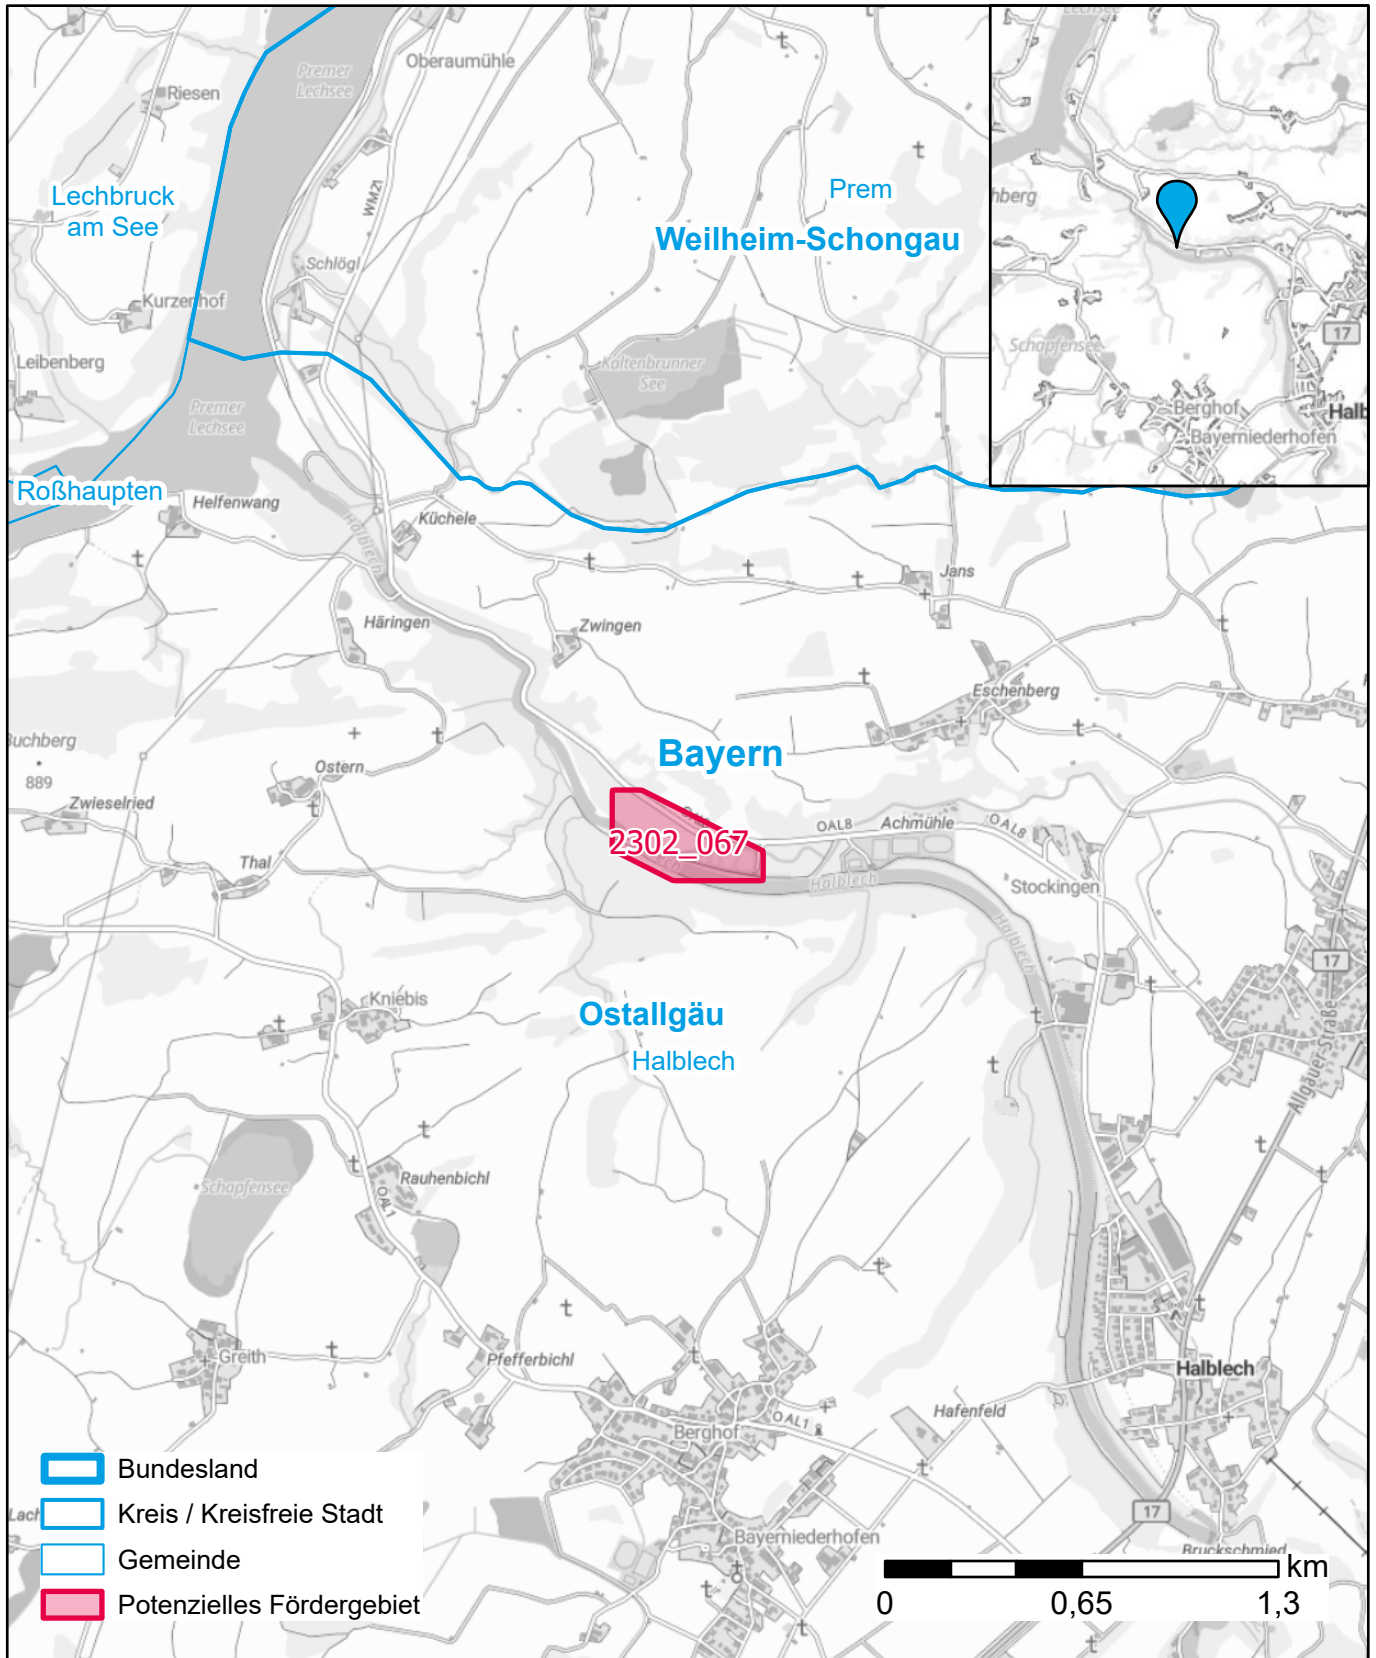

Markterkundungsverfahren zur Schließung weißer Flecken

Landkreis Ostallgäu, Gemeinde Halblech
Gebiets-ID: 2302_067

Darstellung: Planstand Juni 2023
Datenbasis: MIG April/Mai 2023
Hintergrundkarte: © GeoBasis-DE / BKG (2022)