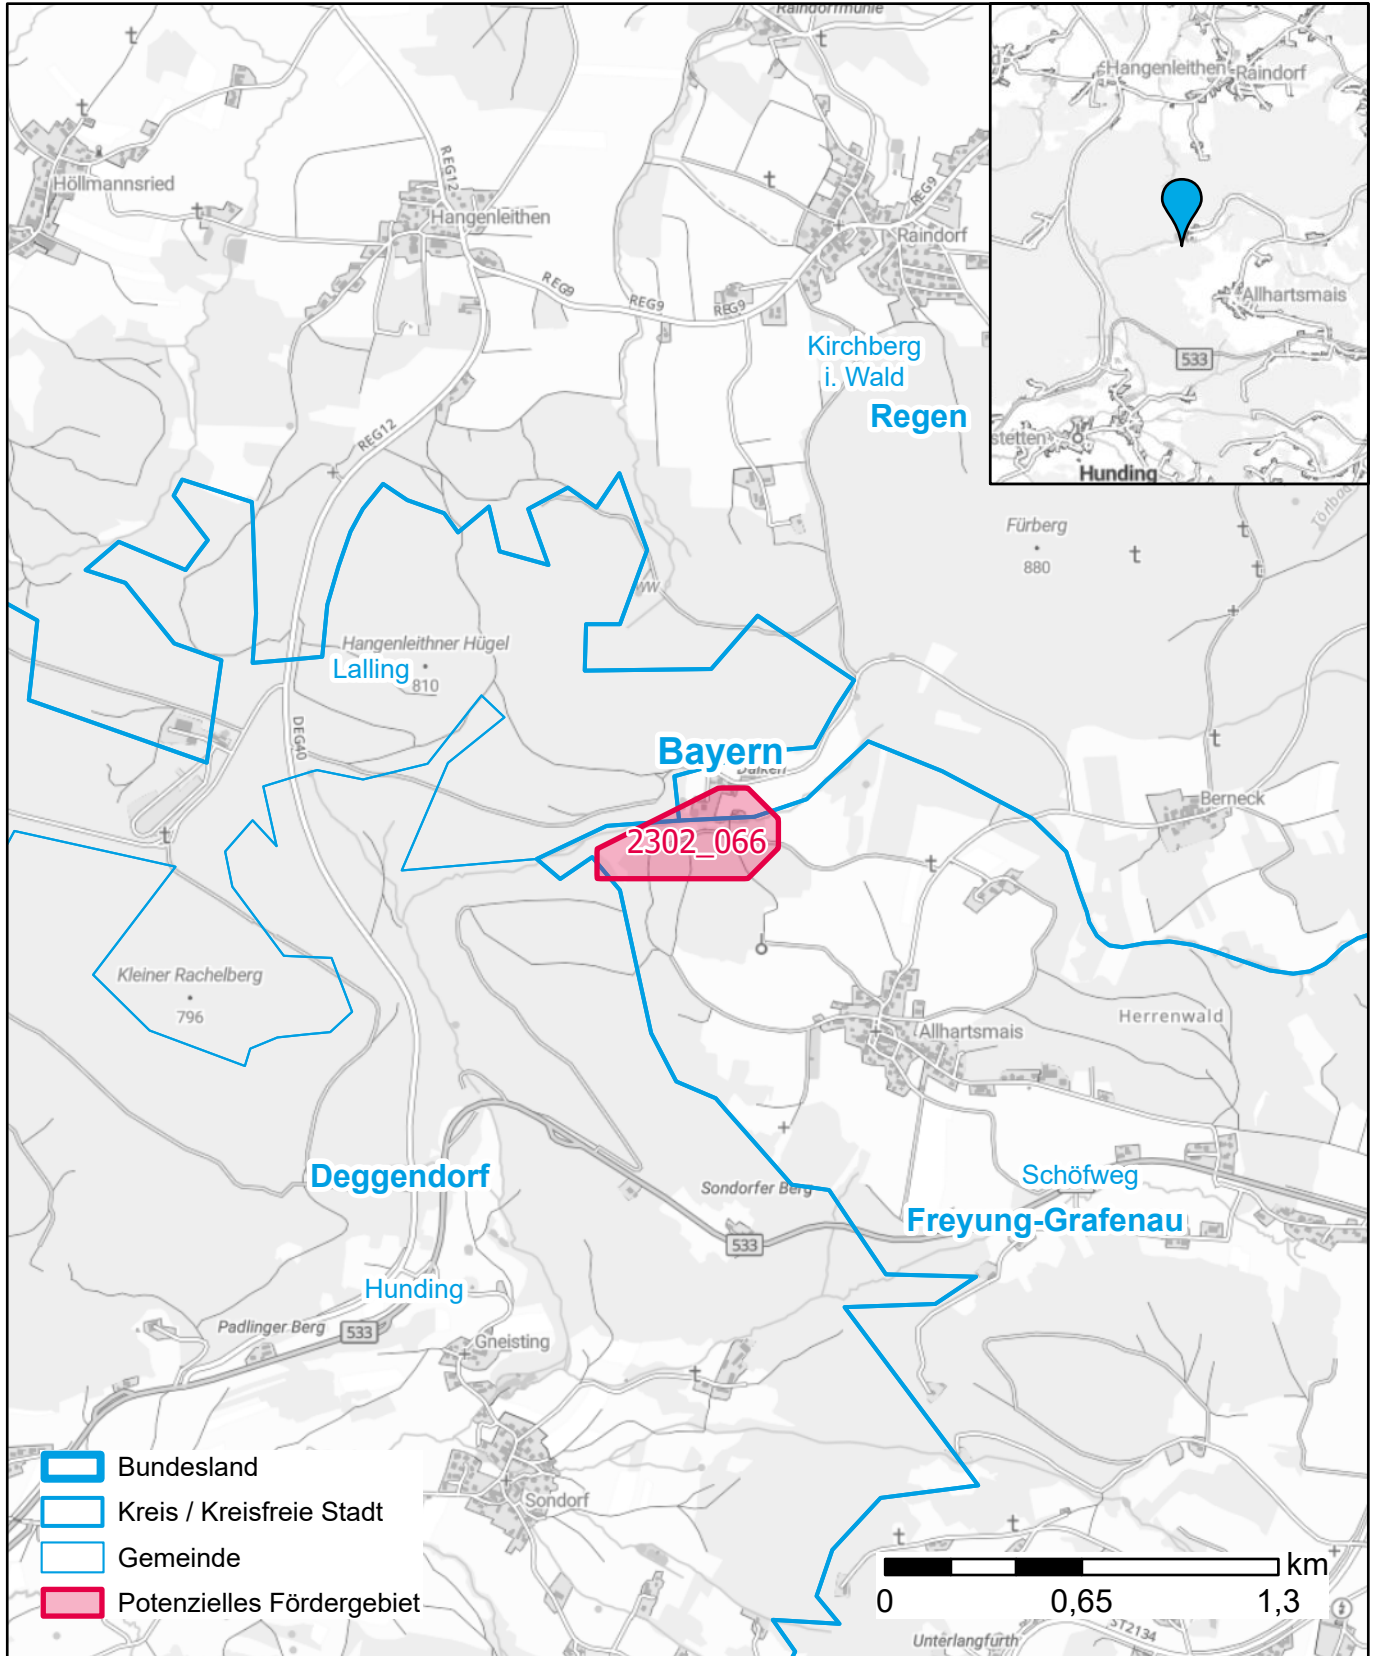

Markterkundungsverfahren zur Schließung weißer Flecken

Landkreis Deggendorf, Landkreis Freyung-Grafenau, Landkreis Regen, Gemeinde Hunding, Gemeinde Lalling, Gemeinde Schöfweg, Gemeinde Kirchberg i. Wald
Gebiets-ID: 2302_066

Darstellung: Planstand Juni 2023
Datenbasis: MIG April/Mai 2023
Hintergrundkarte: © GeoBasis-DE / BKG (2022)