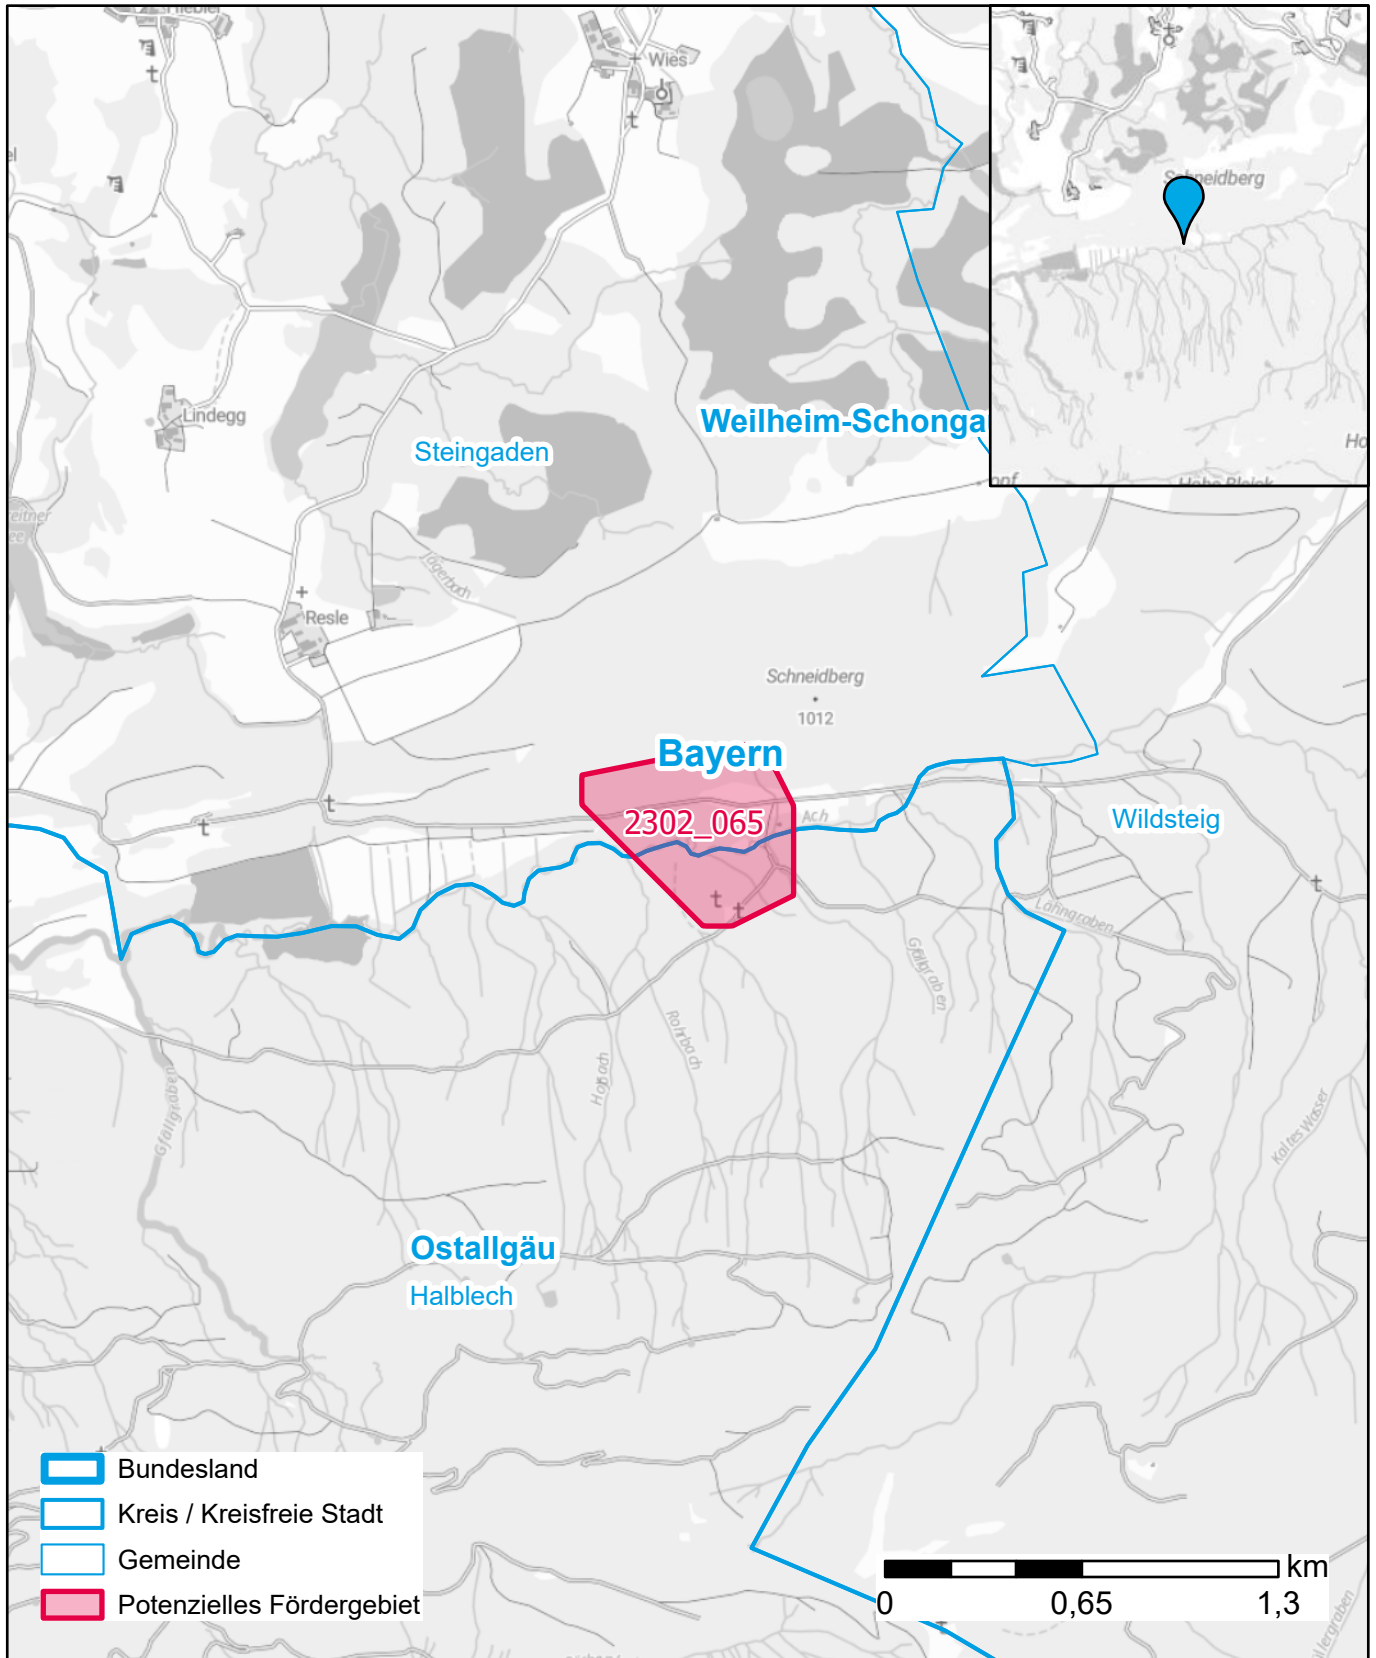

Markterkundungsverfahren zur Schließung weißer Flecken

Landkreis Weilheim-Schongau, Landkreis Ostallgäu, Gemeinde Steingaden, Gemeinde Halblech

Gebiets-ID: 2302_065

Darstellung: Planstand Juni 2023
Datenbasis: MIG April/Mai 2023
Hintergrundkarte: © GeoBasis-DE / BKG (2022)