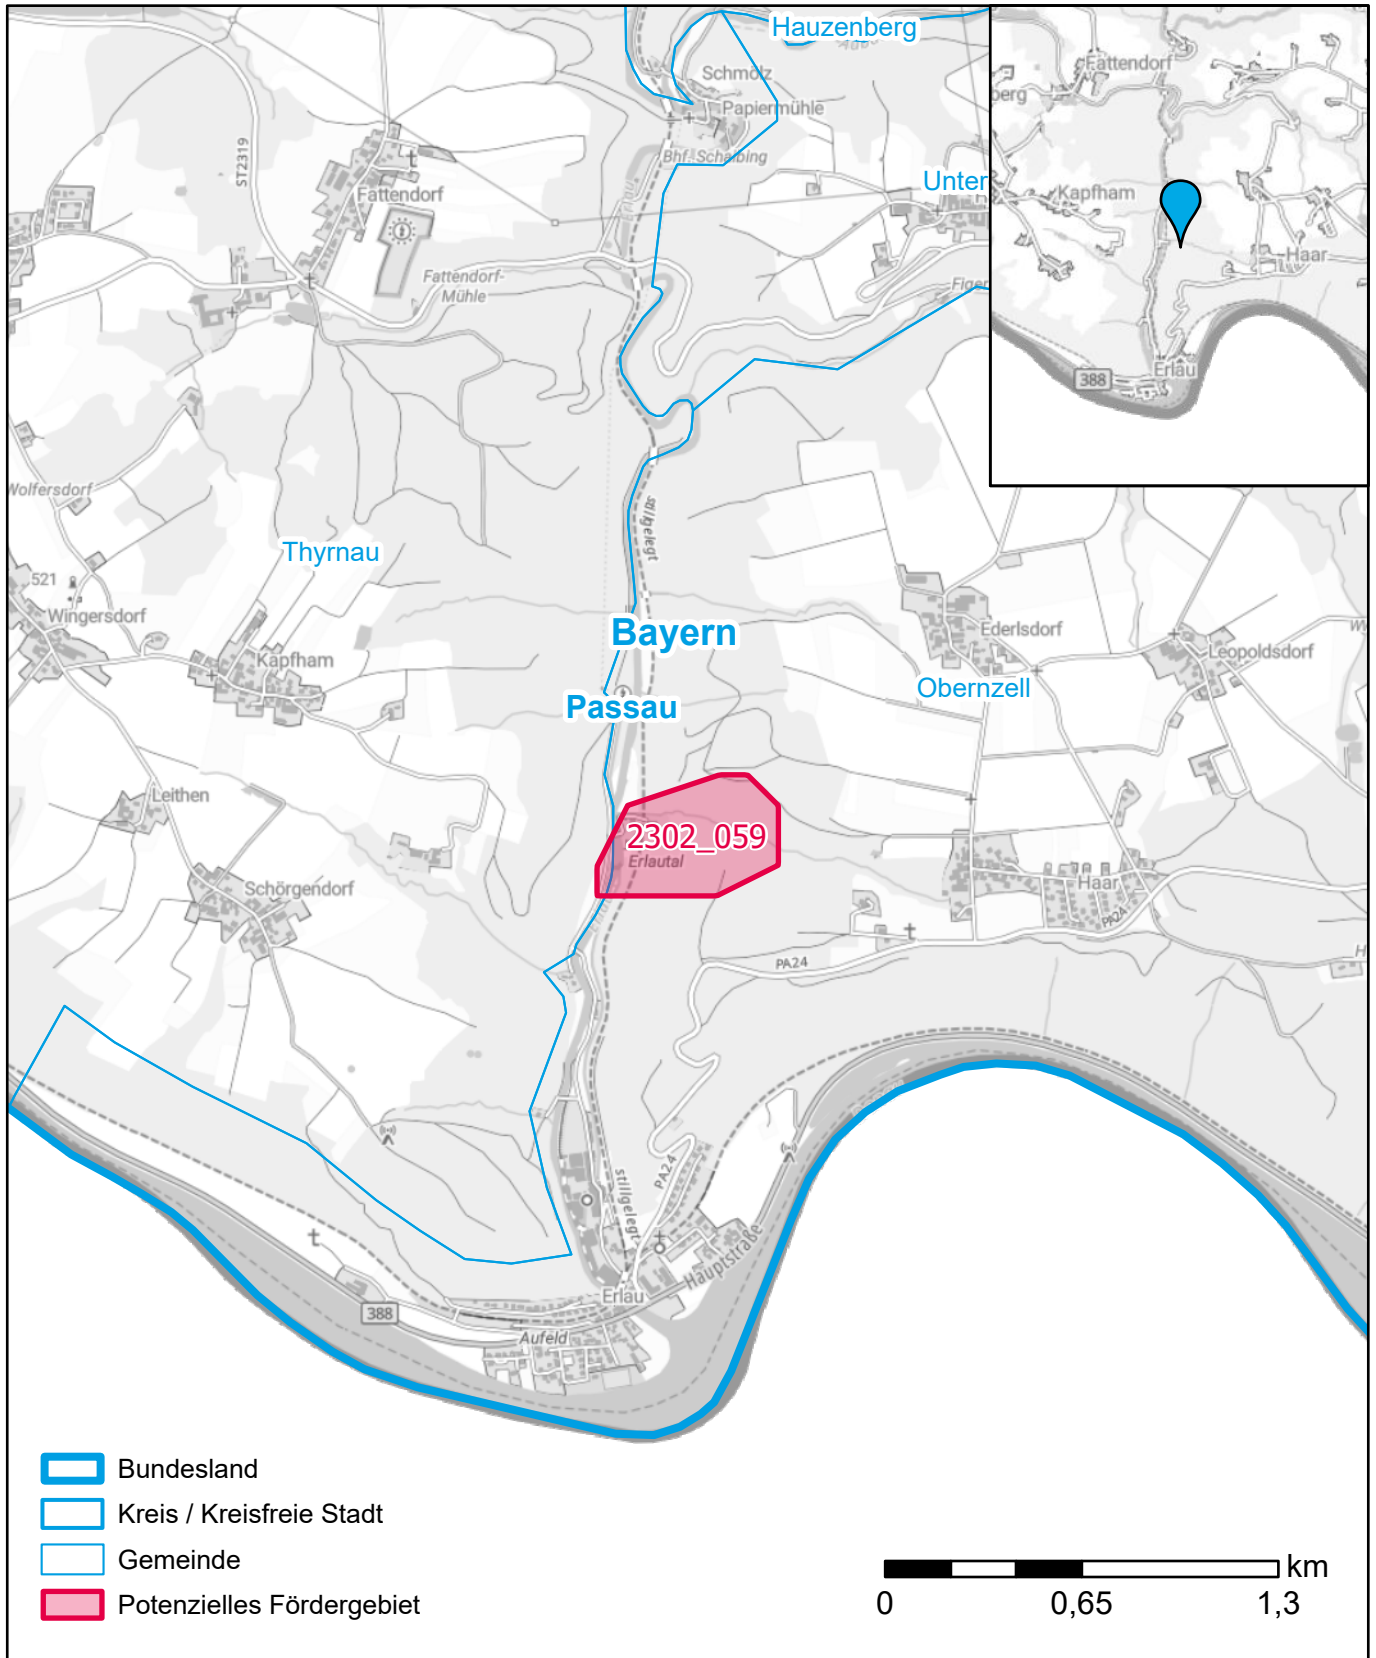

# Markterkundungsverfahren zur Schließung weißer Flecken

Landkreis Passau, Gemeinde Oberzell, Gemeinde Thyrnau  
Gebiets-ID: 2302\_059

Darstellung: Planstand Juni 2023  
Datenbasis: MIG April/Mai 2023  
Hintergrundkarte: © GeoBasis-DE / BKG (2022)