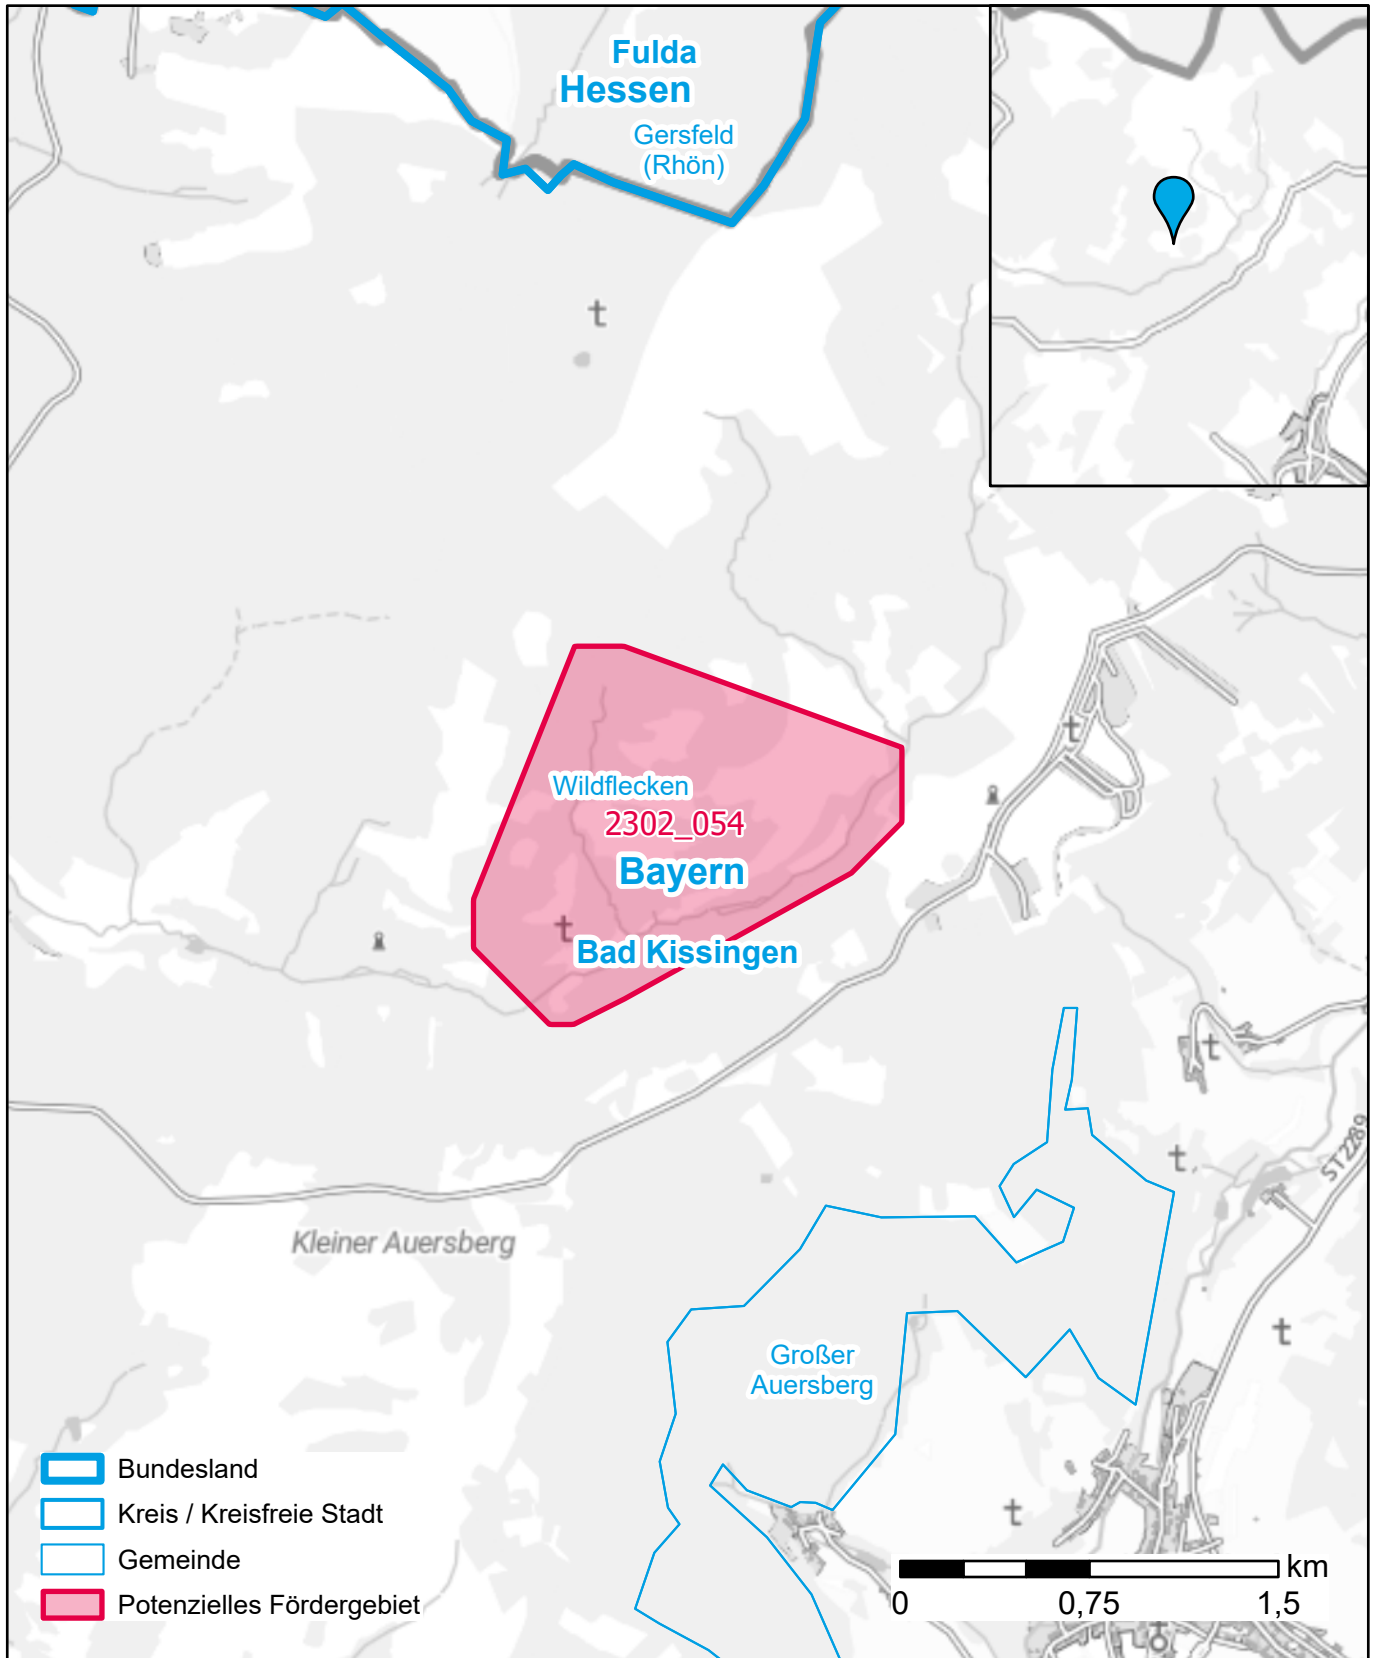

# Markterkundungsverfahren zur Schließung weißer Flecken

Landkreis Bad Kissingen, Gemeinde Wildflecken  
Gebiets-ID: 2302\_054

Darstellung: Planstand Juni 2023  
Datenbasis: MIG April/Mai 2023  
Hintergrundkarte: © GeoBasis-DE / BKG (2022)