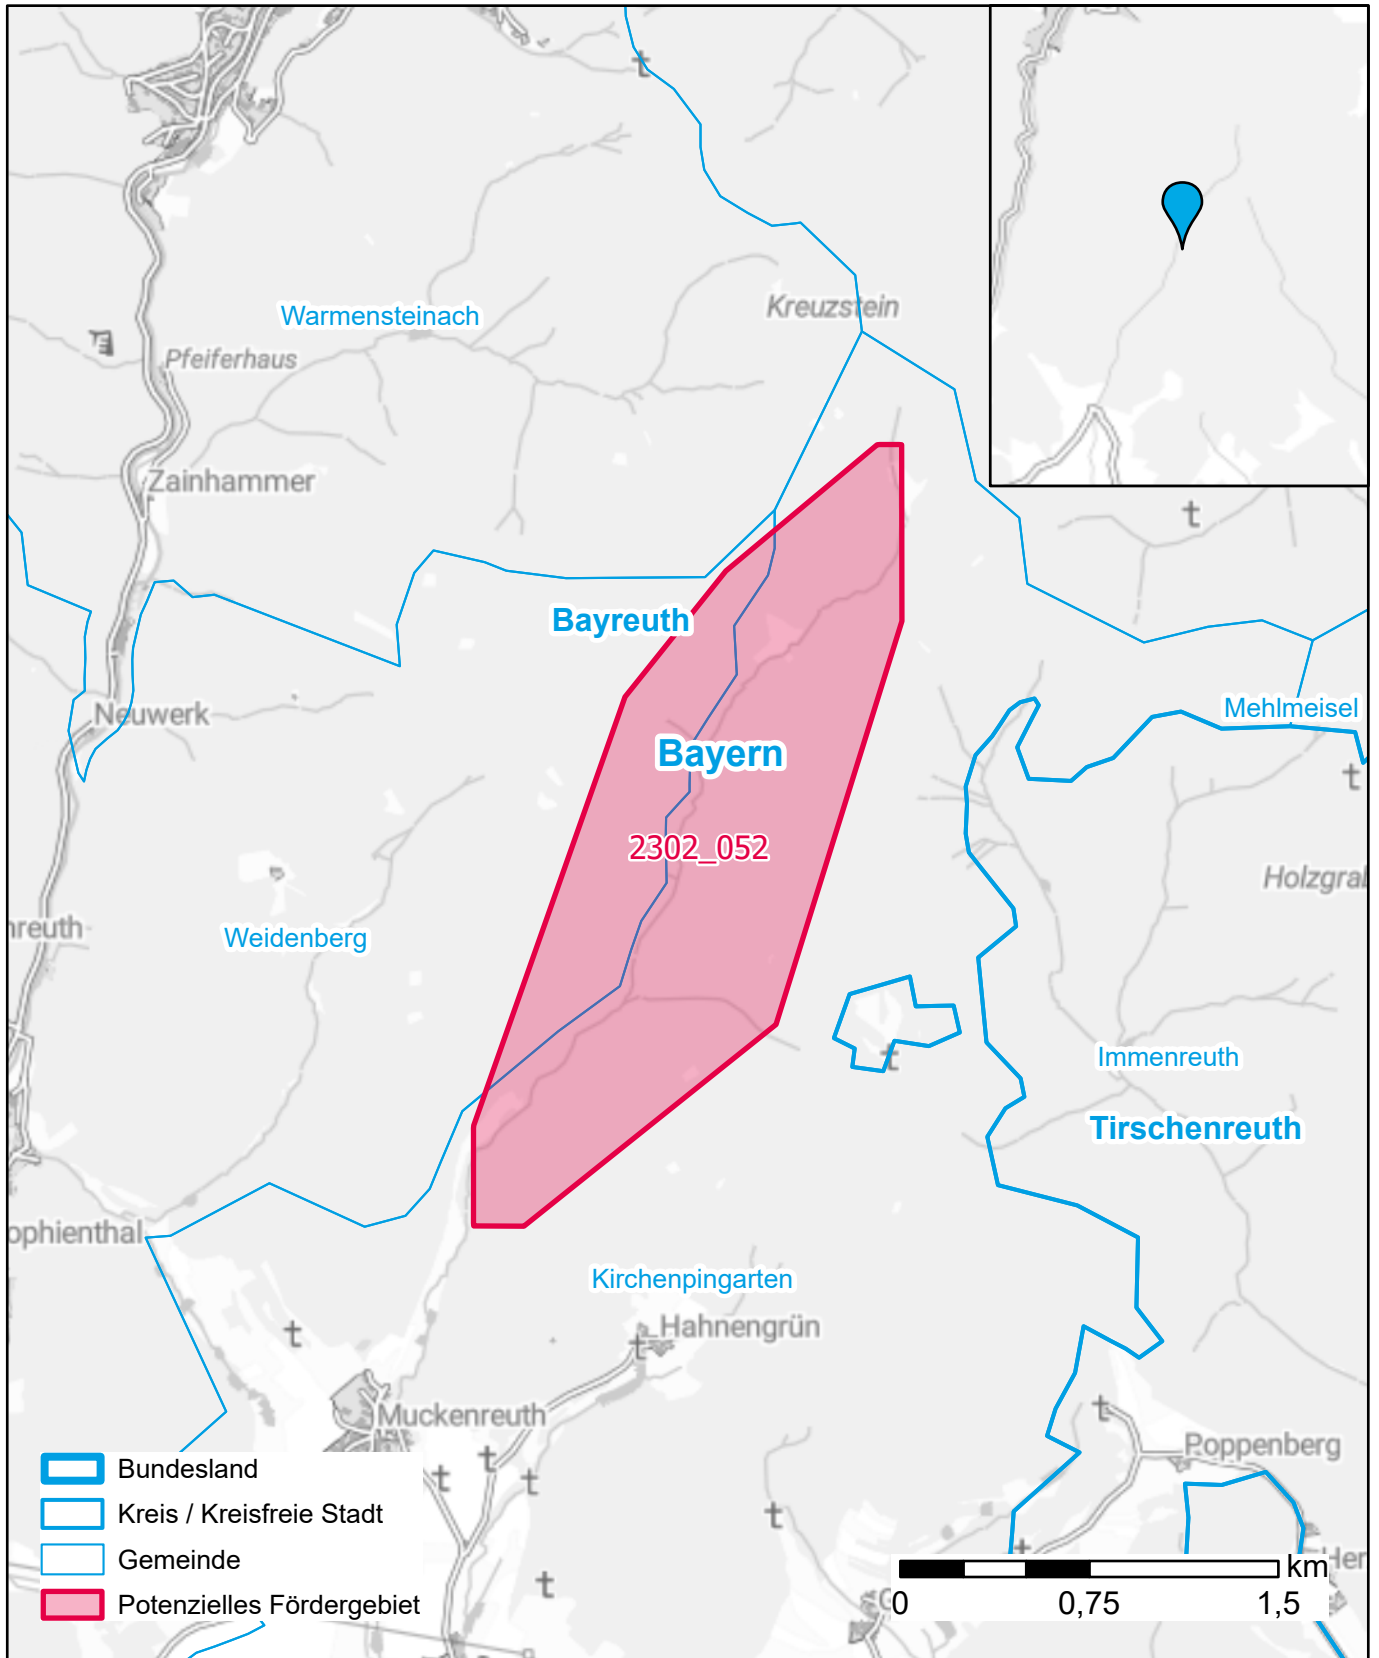

# Markterkundungsverfahren zur Schließung weißer Flecken

Landkreis Bayreuth, Gemeinde Kirchenpingarten, Gemeinde Weidenberg  
Gebiets-ID: 2302\_052

Darstellung: Planstand Juni 2023  
Datenbasis: MIG April/Mai 2023  
Hintergrundkarte: © GeoBasis-DE / BKG (2022)