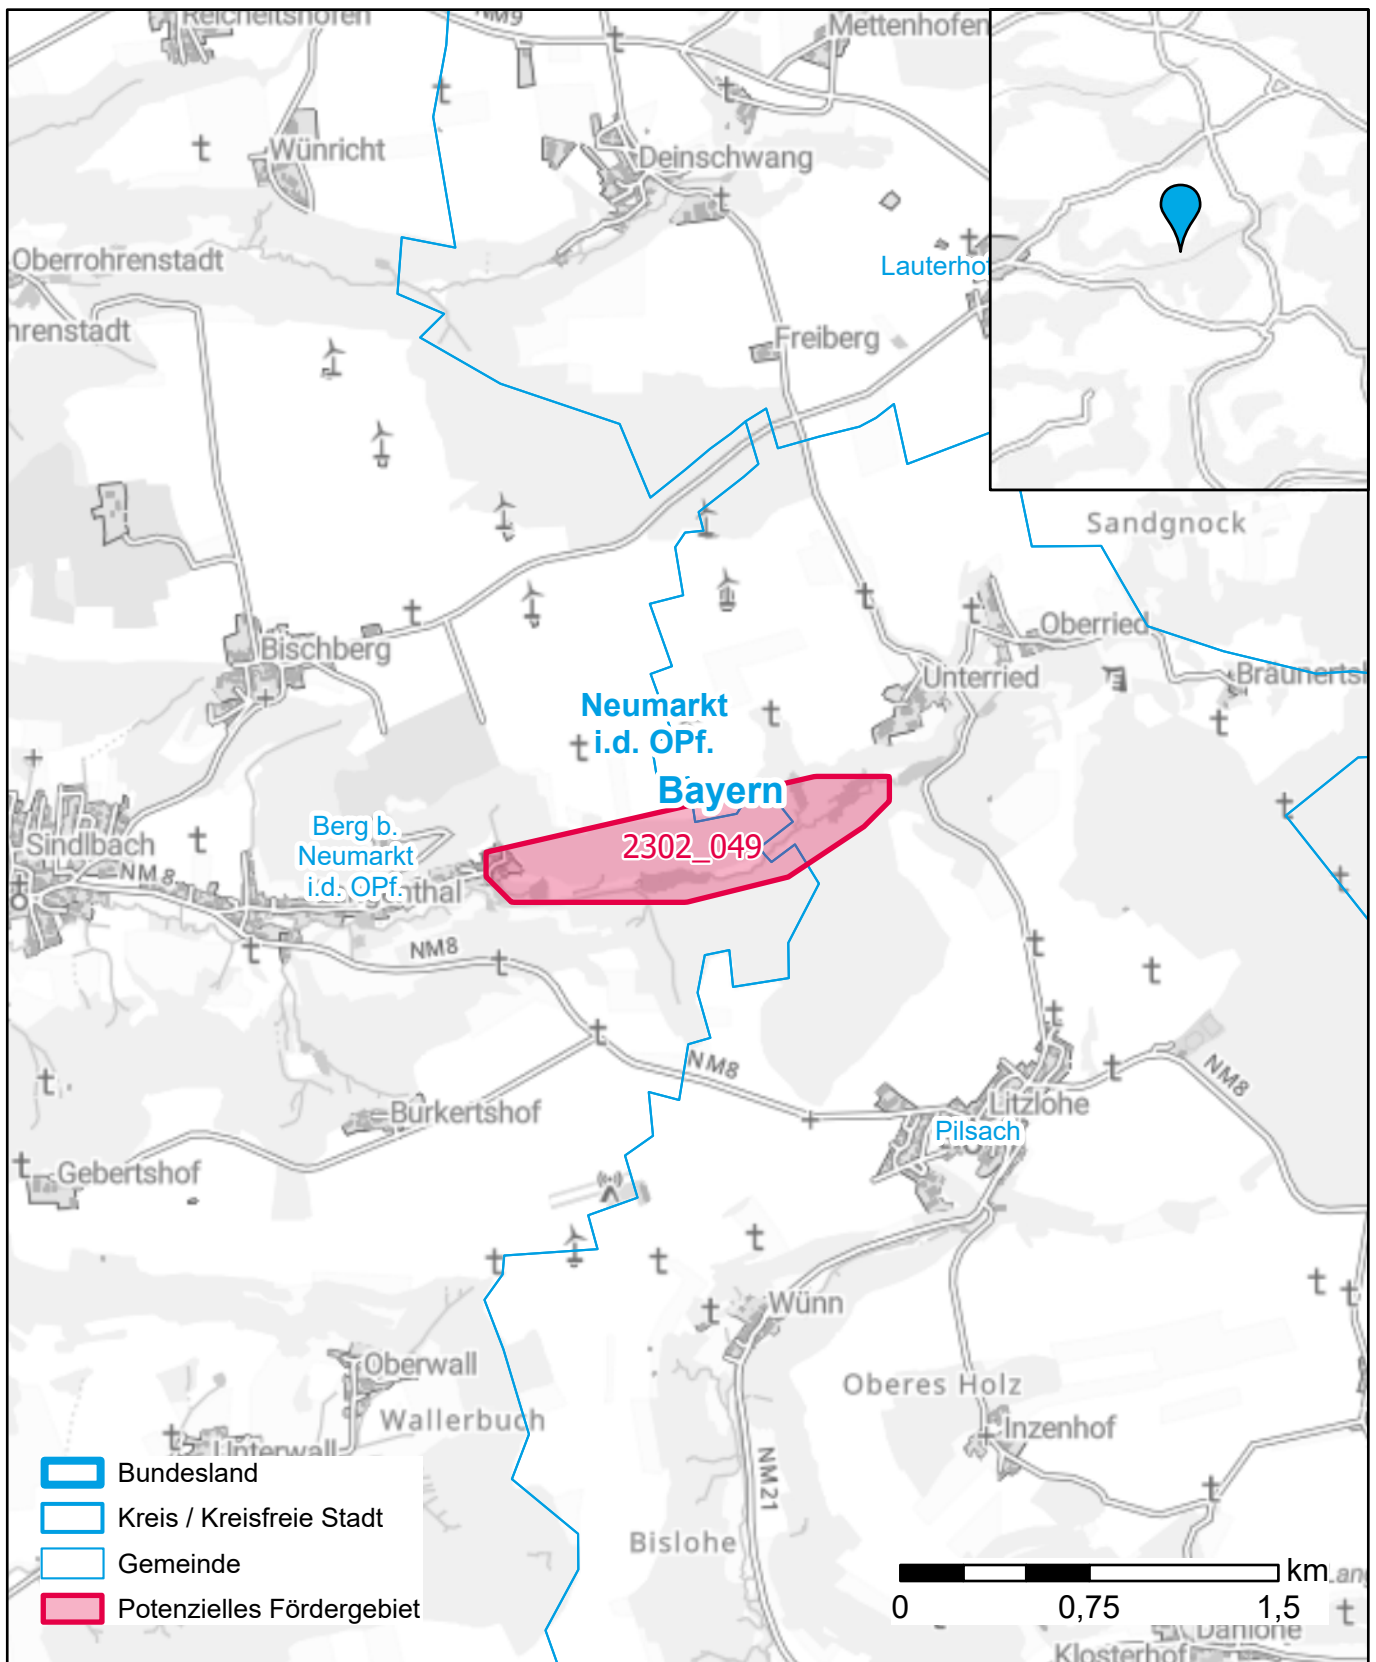

Markterkundungsverfahren zur Schließung weißer Flecken

Landkreis Neumarkt i.d. OPf., Gemeinde Berg b. Neumarkt i.d. OPf., Gemeinde Pilsach
Gebiets-ID: 2302_049

Darstellung: Planstand Juni 2023
Datenbasis: MIG April/Mai 2023
Hintergrundkarte: © GeoBasis-DE / BKG (2022)