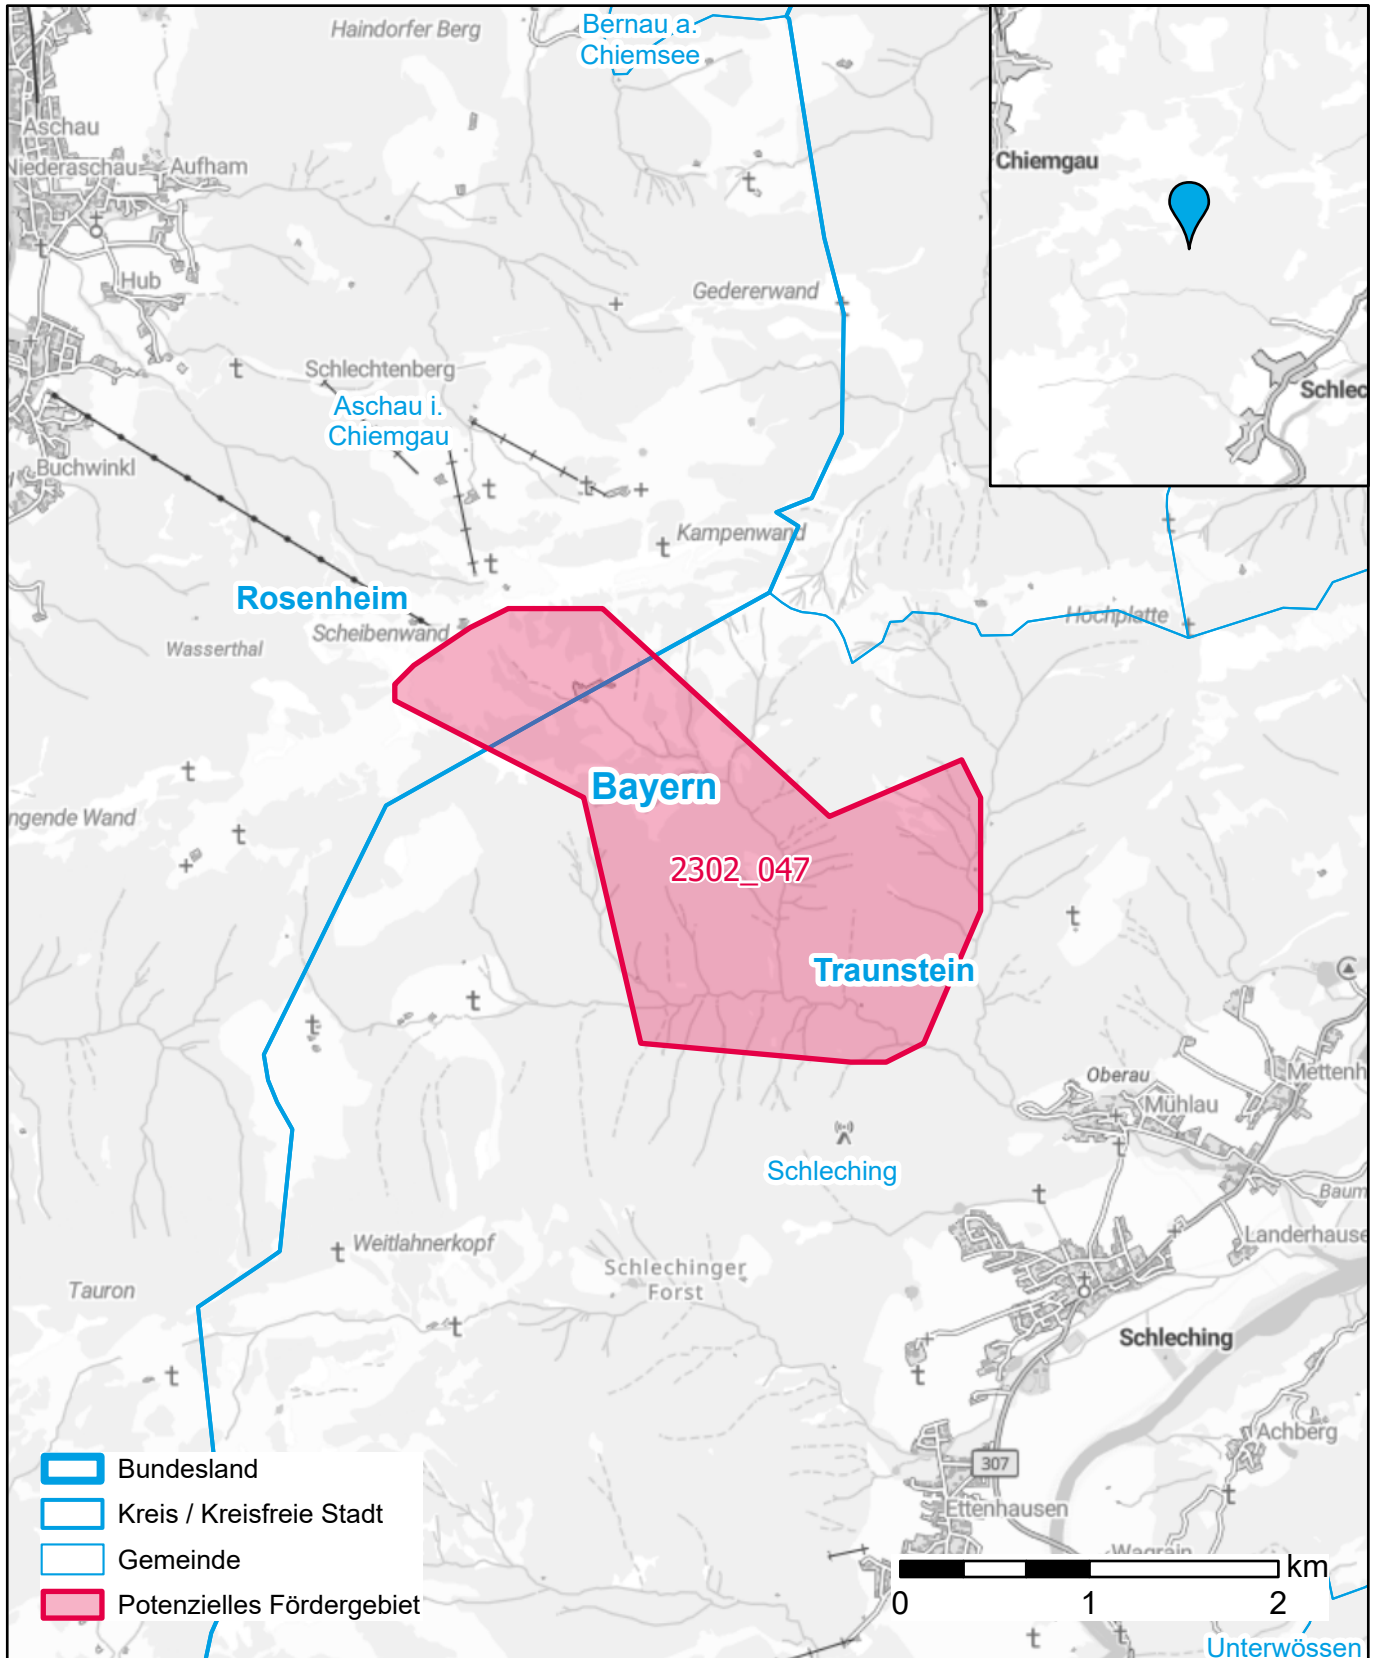

Markterkundungsverfahren zur Schließung weißer Flecken

Landkreis Rosenheim, Landkreis Traunstein, Gemeinde Aschau i. Chiemgau, Gemeinde Schleching

Gebiets-ID: 2302_047

Darstellung: Planstand Juni 2023
Datenbasis: MIG April/Mai 2023
Hintergrundkarte: © GeoBasis-DE / BKG (2022)