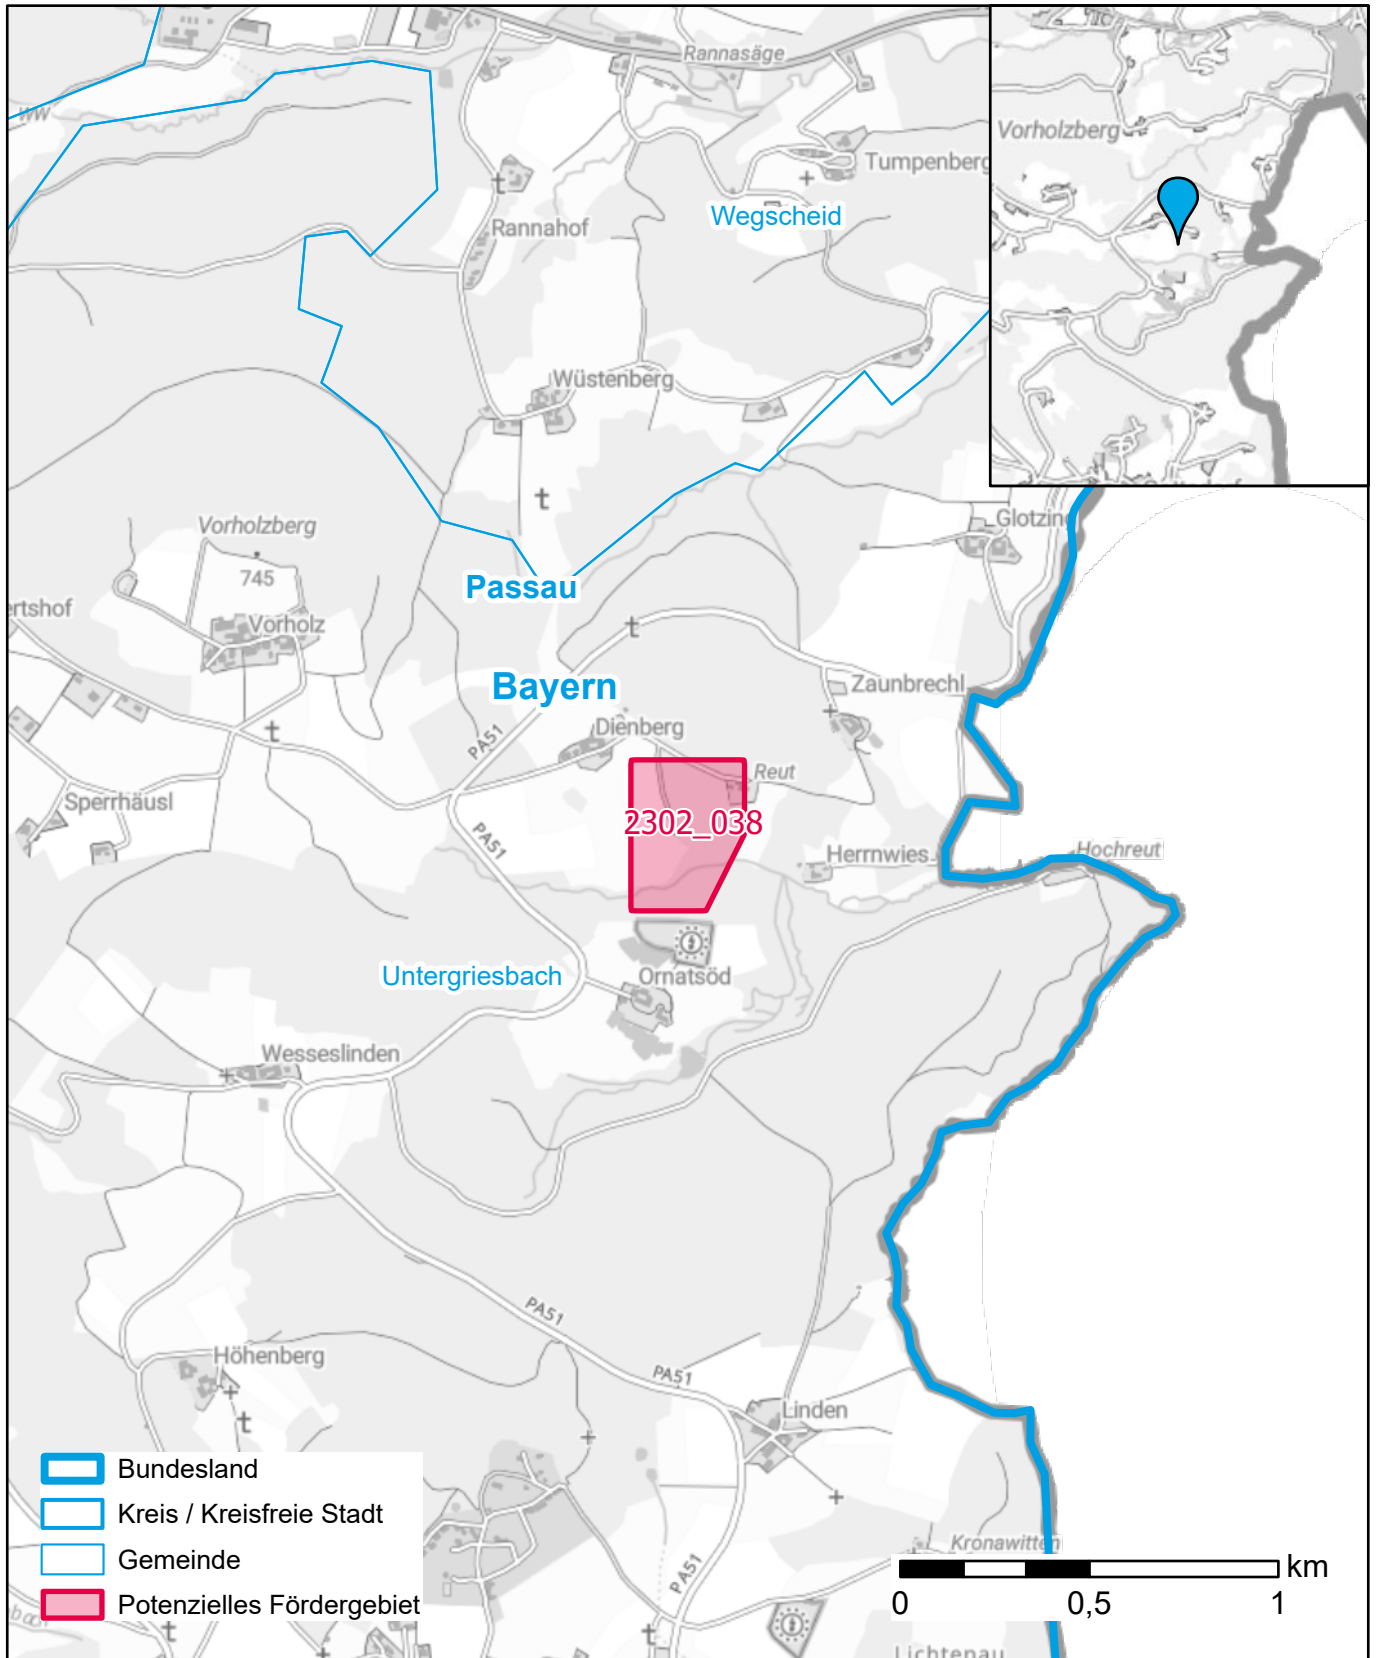

# Markterkundungsverfahren zur Schließung weißer Flecken

Landkreis Passau, Gemeinde Untergriesbach  
Gebiets-ID: 2302\_038

Darstellung: Planstand Juni 2023  
Datenbasis: MIG April/Mai 2023  
Hintergrundkarte: © GeoBasis-DE / BKG (2022)