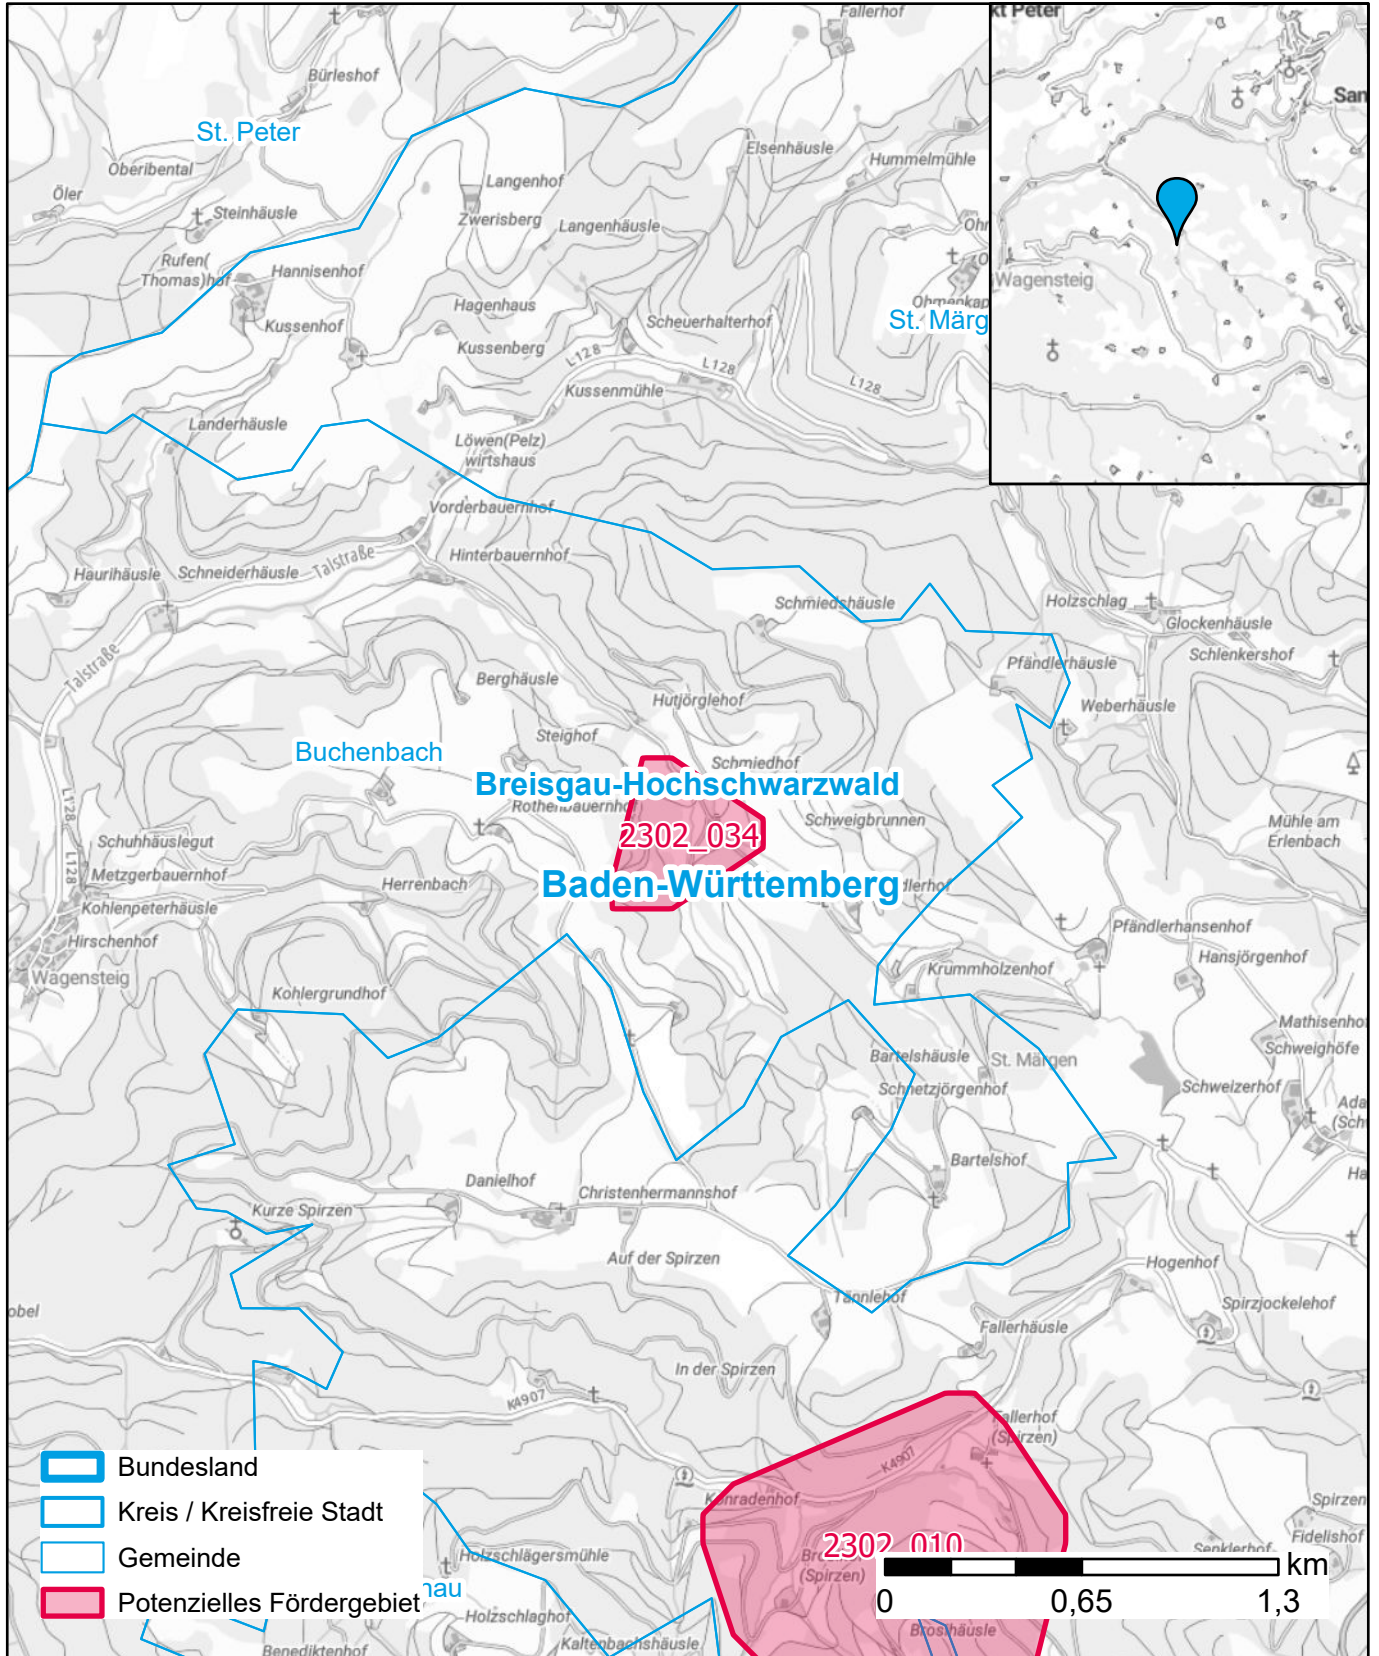

# Markterkundungsverfahren zur Schließung weißer Flecken

Landkreis Breisgau-Hochschwarzwald, Gemeinde Buchenbach

Gebiets-ID: 2302\_034

Darstellung: Planstand Juni 2023  
Datenbasis: MIG April/Mai 2023  
Hintergrundkarte: © GeoBasis-DE / BKG (2022)