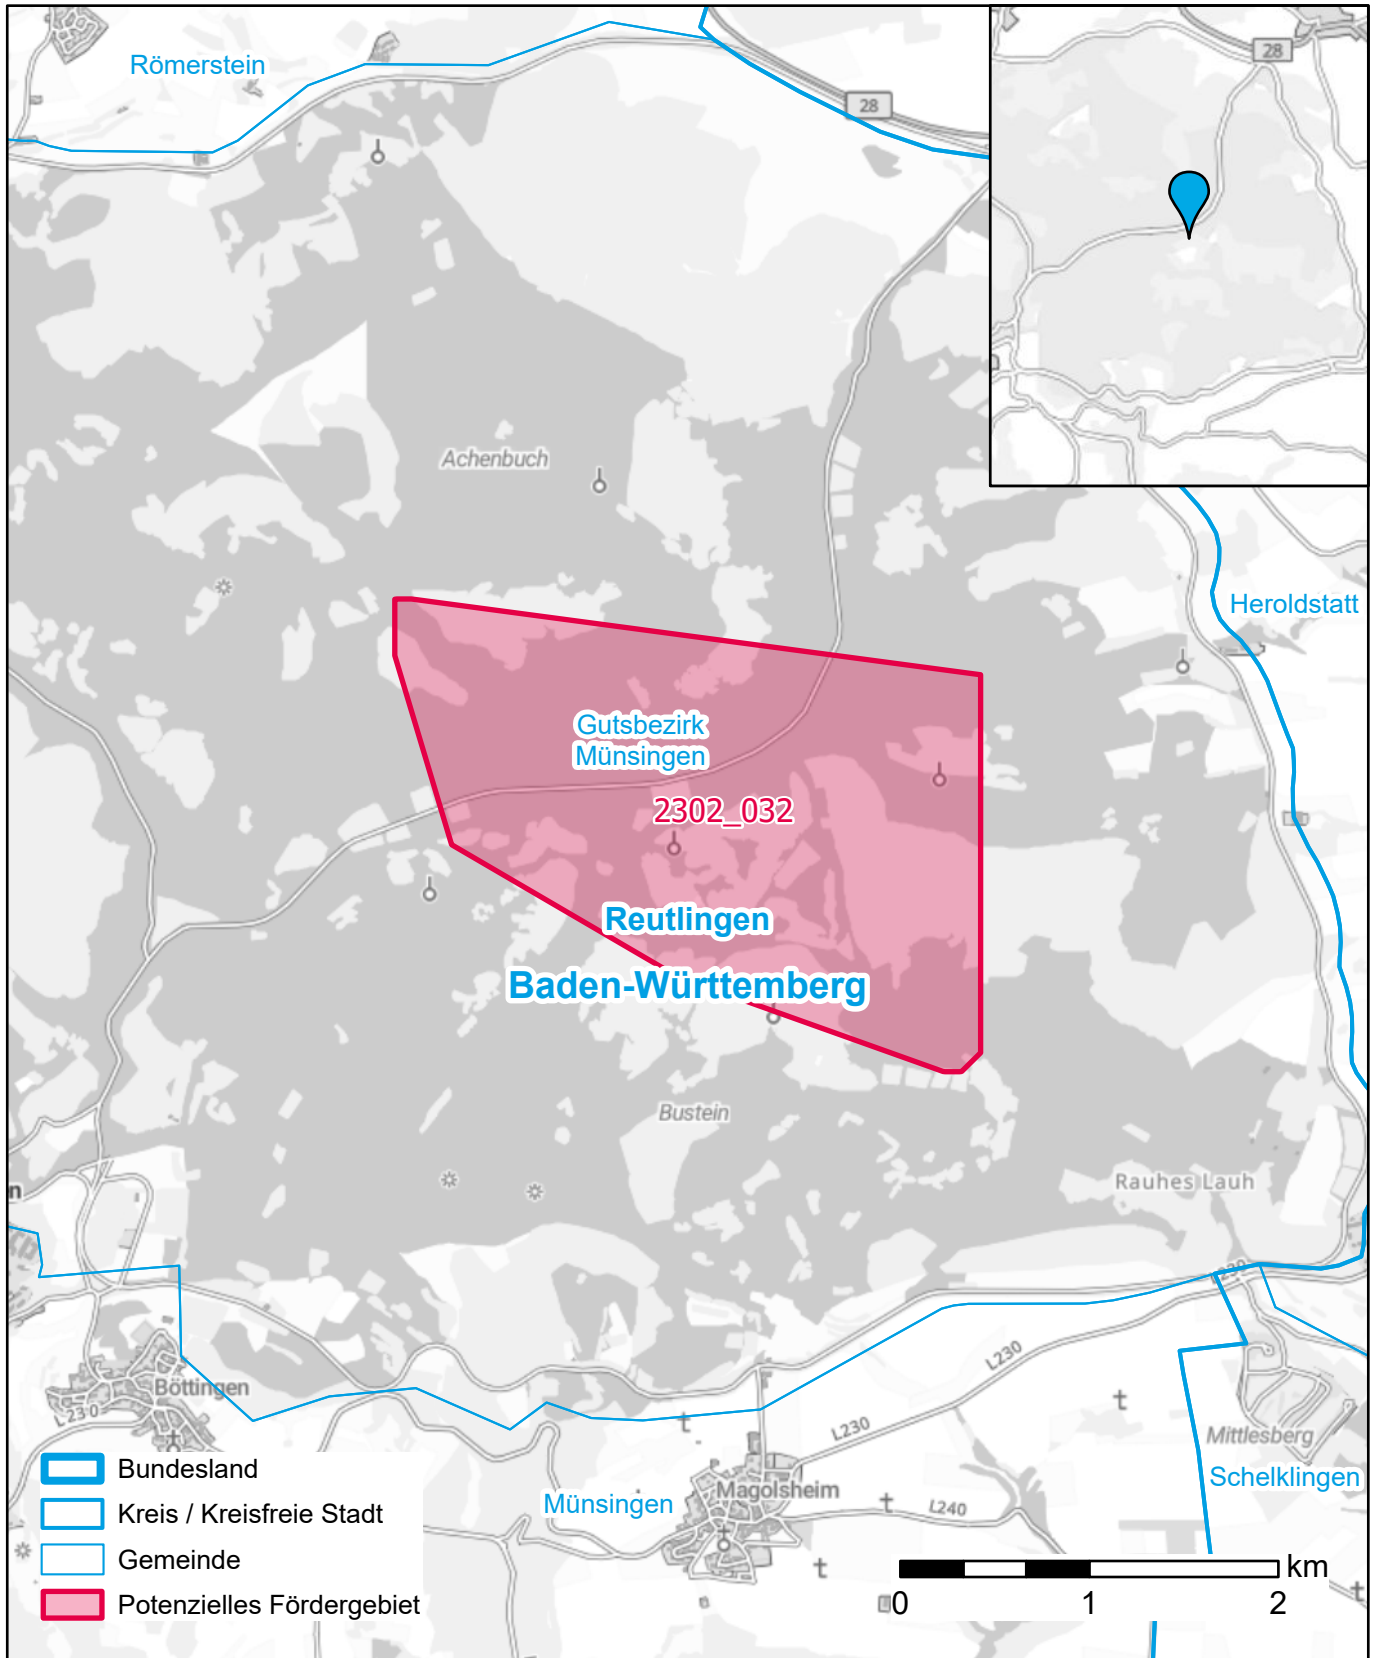

Markterkundungsverfahren zur Schließung weißer Flecken

Landkreis Reutlingen, Gemeindefreies Gebiet Gutsbezirk Münsingen
Gebiets-ID: 2302_032

Darstellung: Planstand Juni 2023
Datenbasis: MIG April/Mai 2023
Hintergrundkarte: © GeoBasis-DE / BKG (2022)