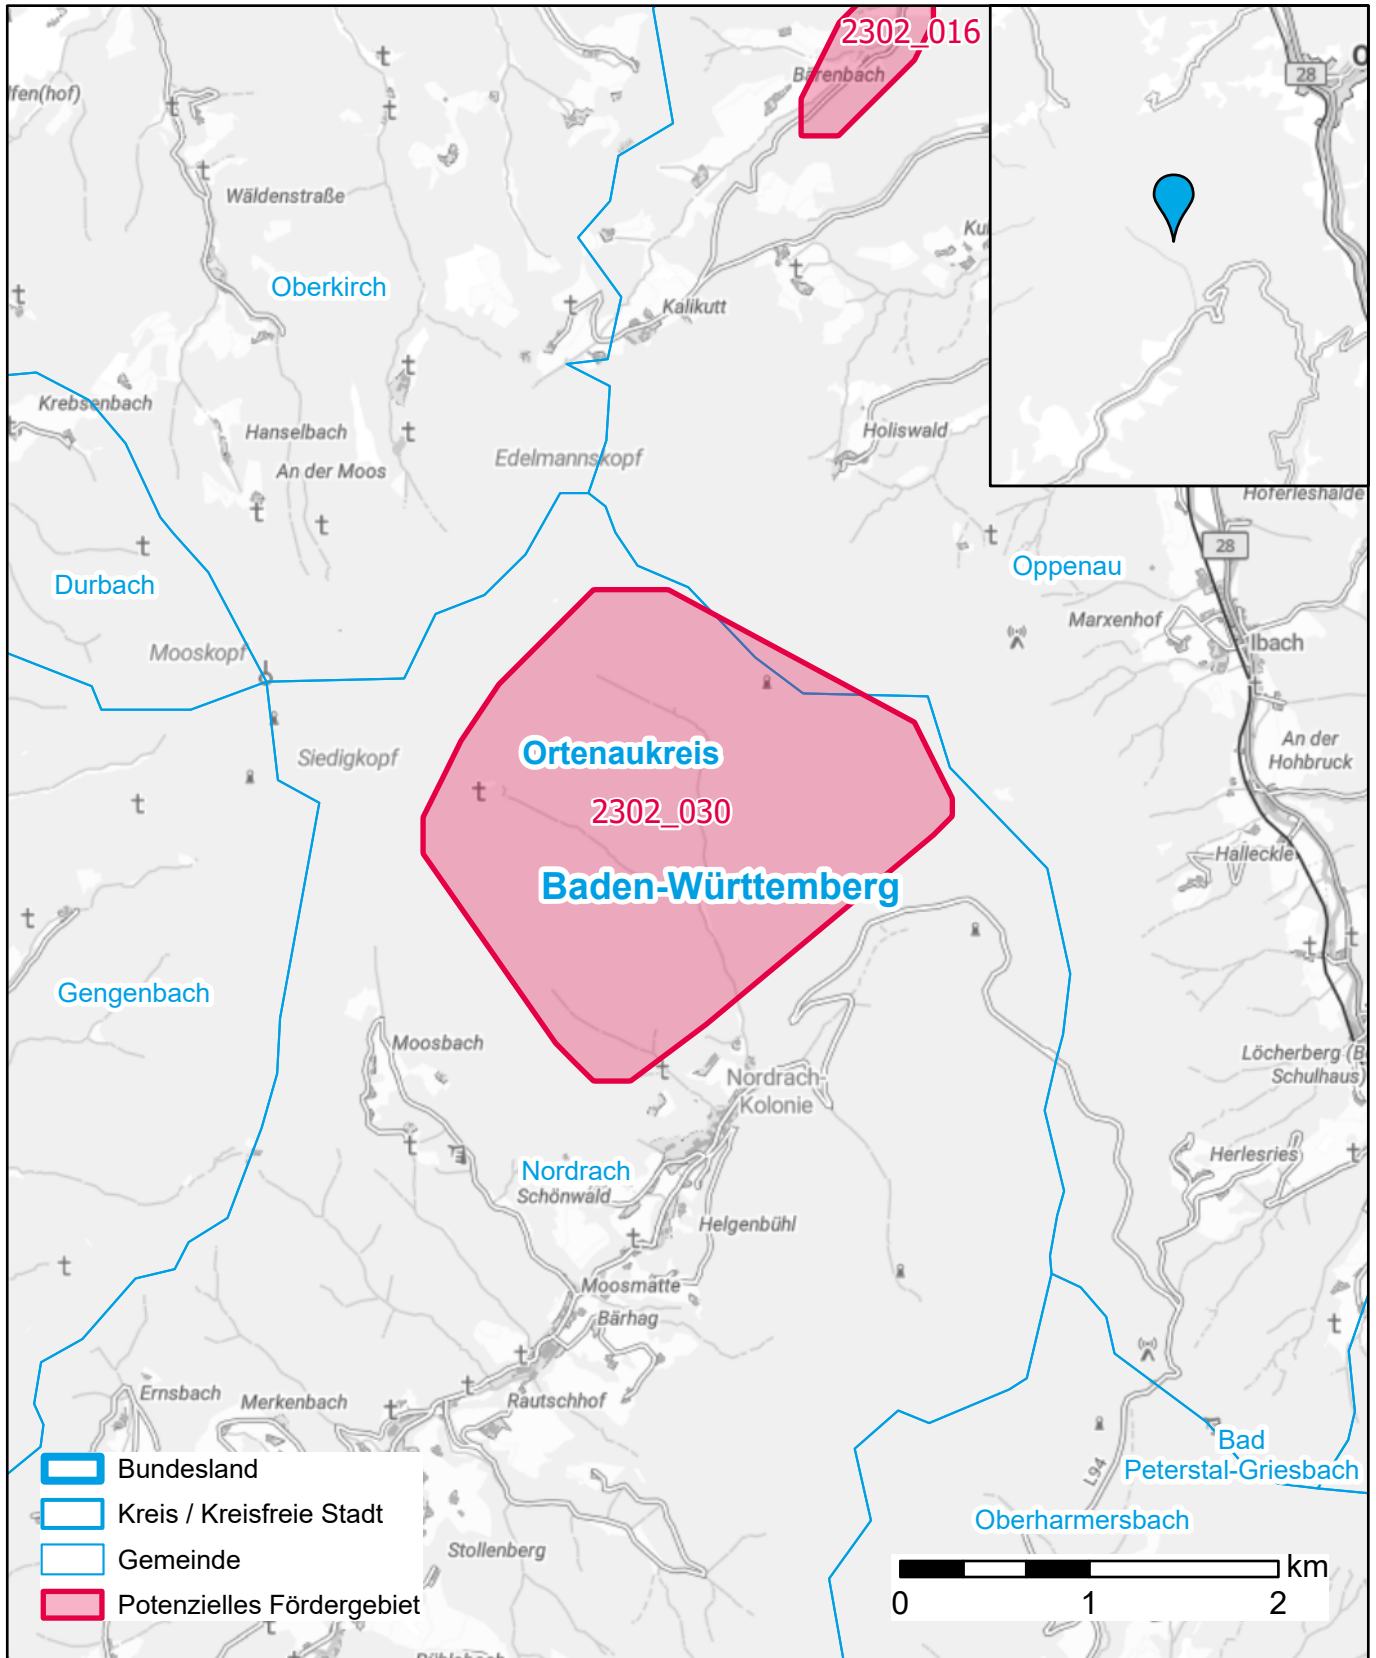

Markterkundungsverfahren zur Schließung weißer Flecken

Landkreis Ortenaukreis, Stadt Oppenau, Gemeinde Nordrach

Gebiets-ID: 2302_030

Darstellung: Planstand Juni 2023

Datenbasis: MIG April/Mai 2023

Hintergrundkarte: © GeoBasis-DE / BKG (2022)