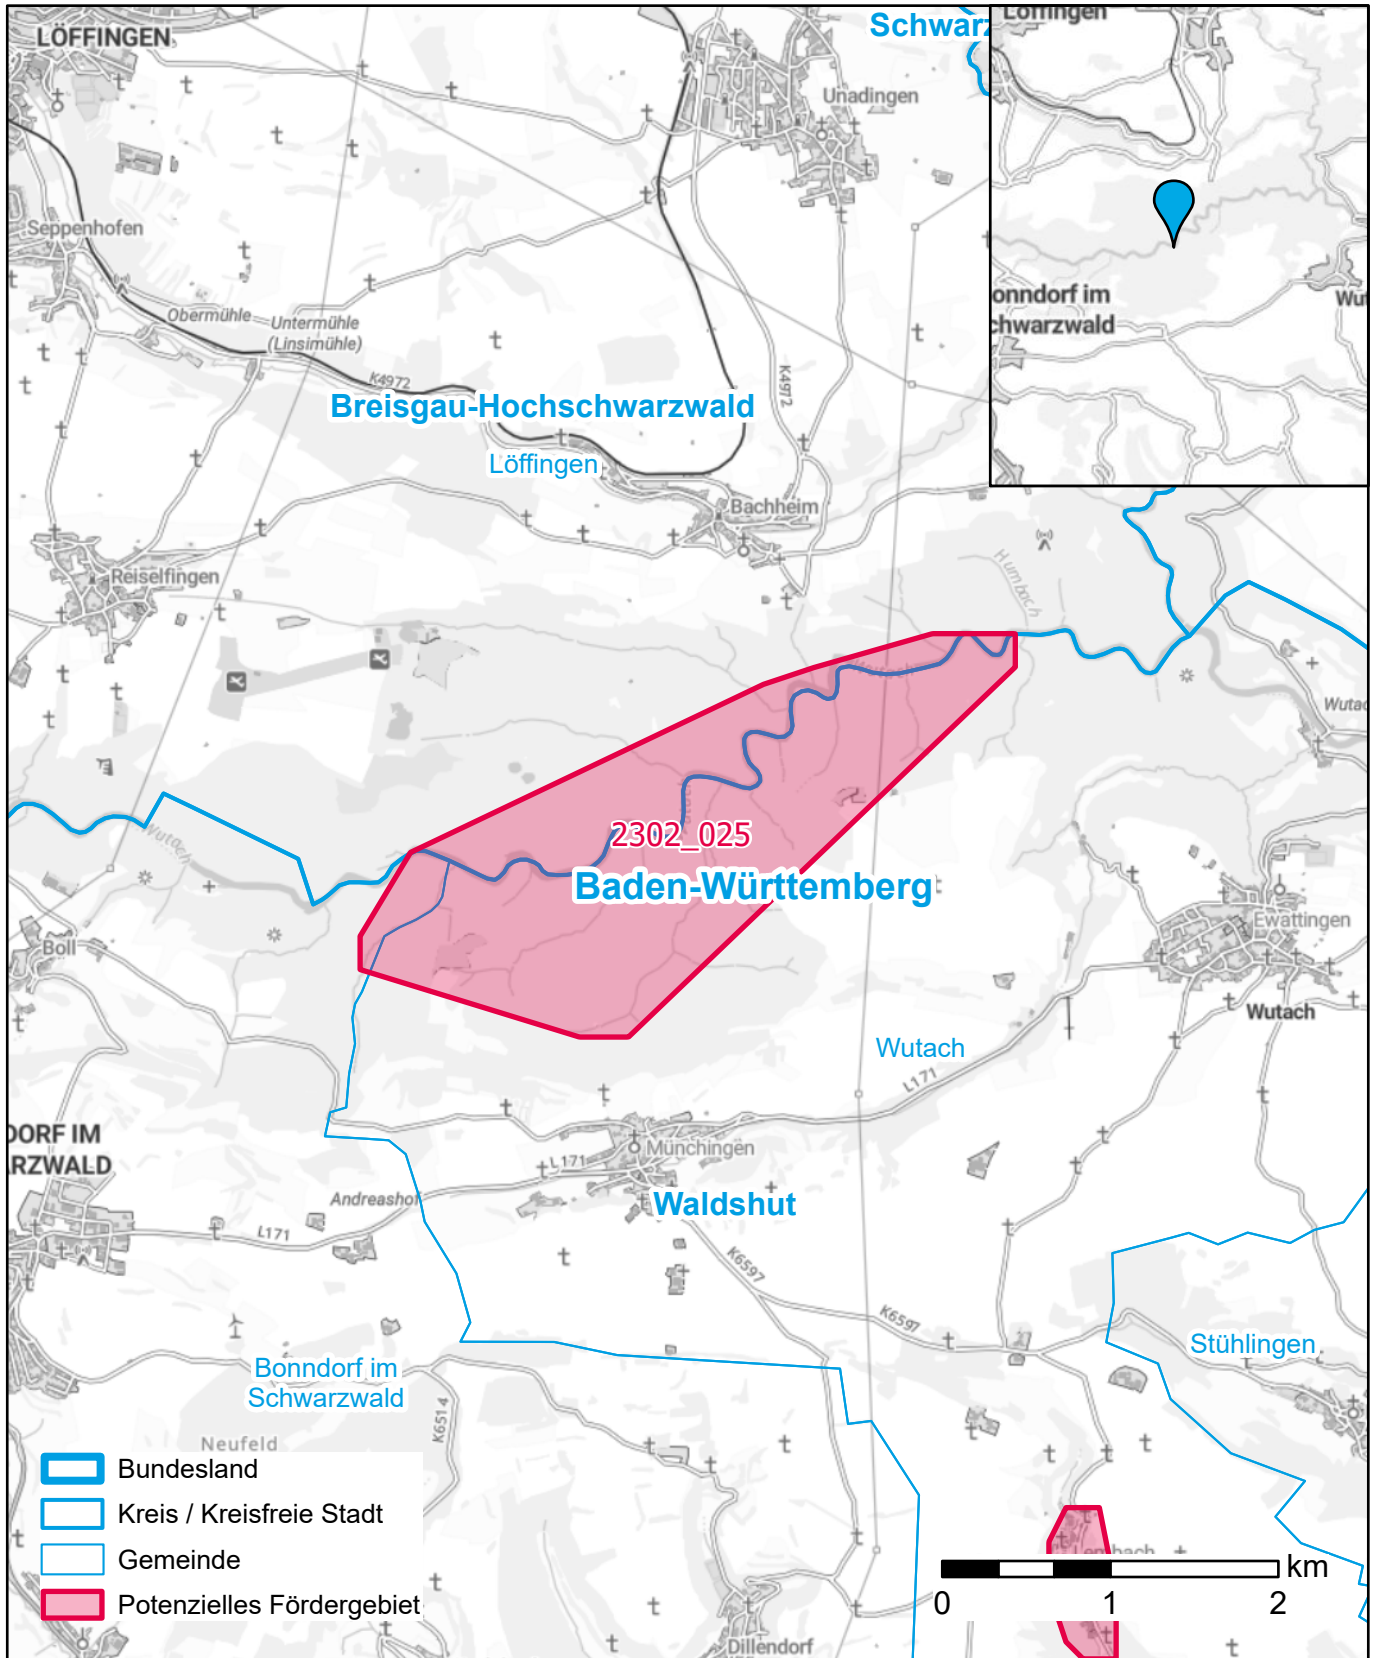

Markterkundungsverfahren zur Schließung weißer Flecken

Landkreis Breisgau-Hochschwarzwald, Landkreis Waldshut, Stadt Löffingen, Stadt Bonndorf im Schwarzwald, Gemeinde Wutach
Gebiets-ID: 2302_025

Darstellung: Planstand Juni 2023
Datenbasis: MIG April/Mai 2023
Hintergrundkarte: © GeoBasis-DE / BKG (2022)