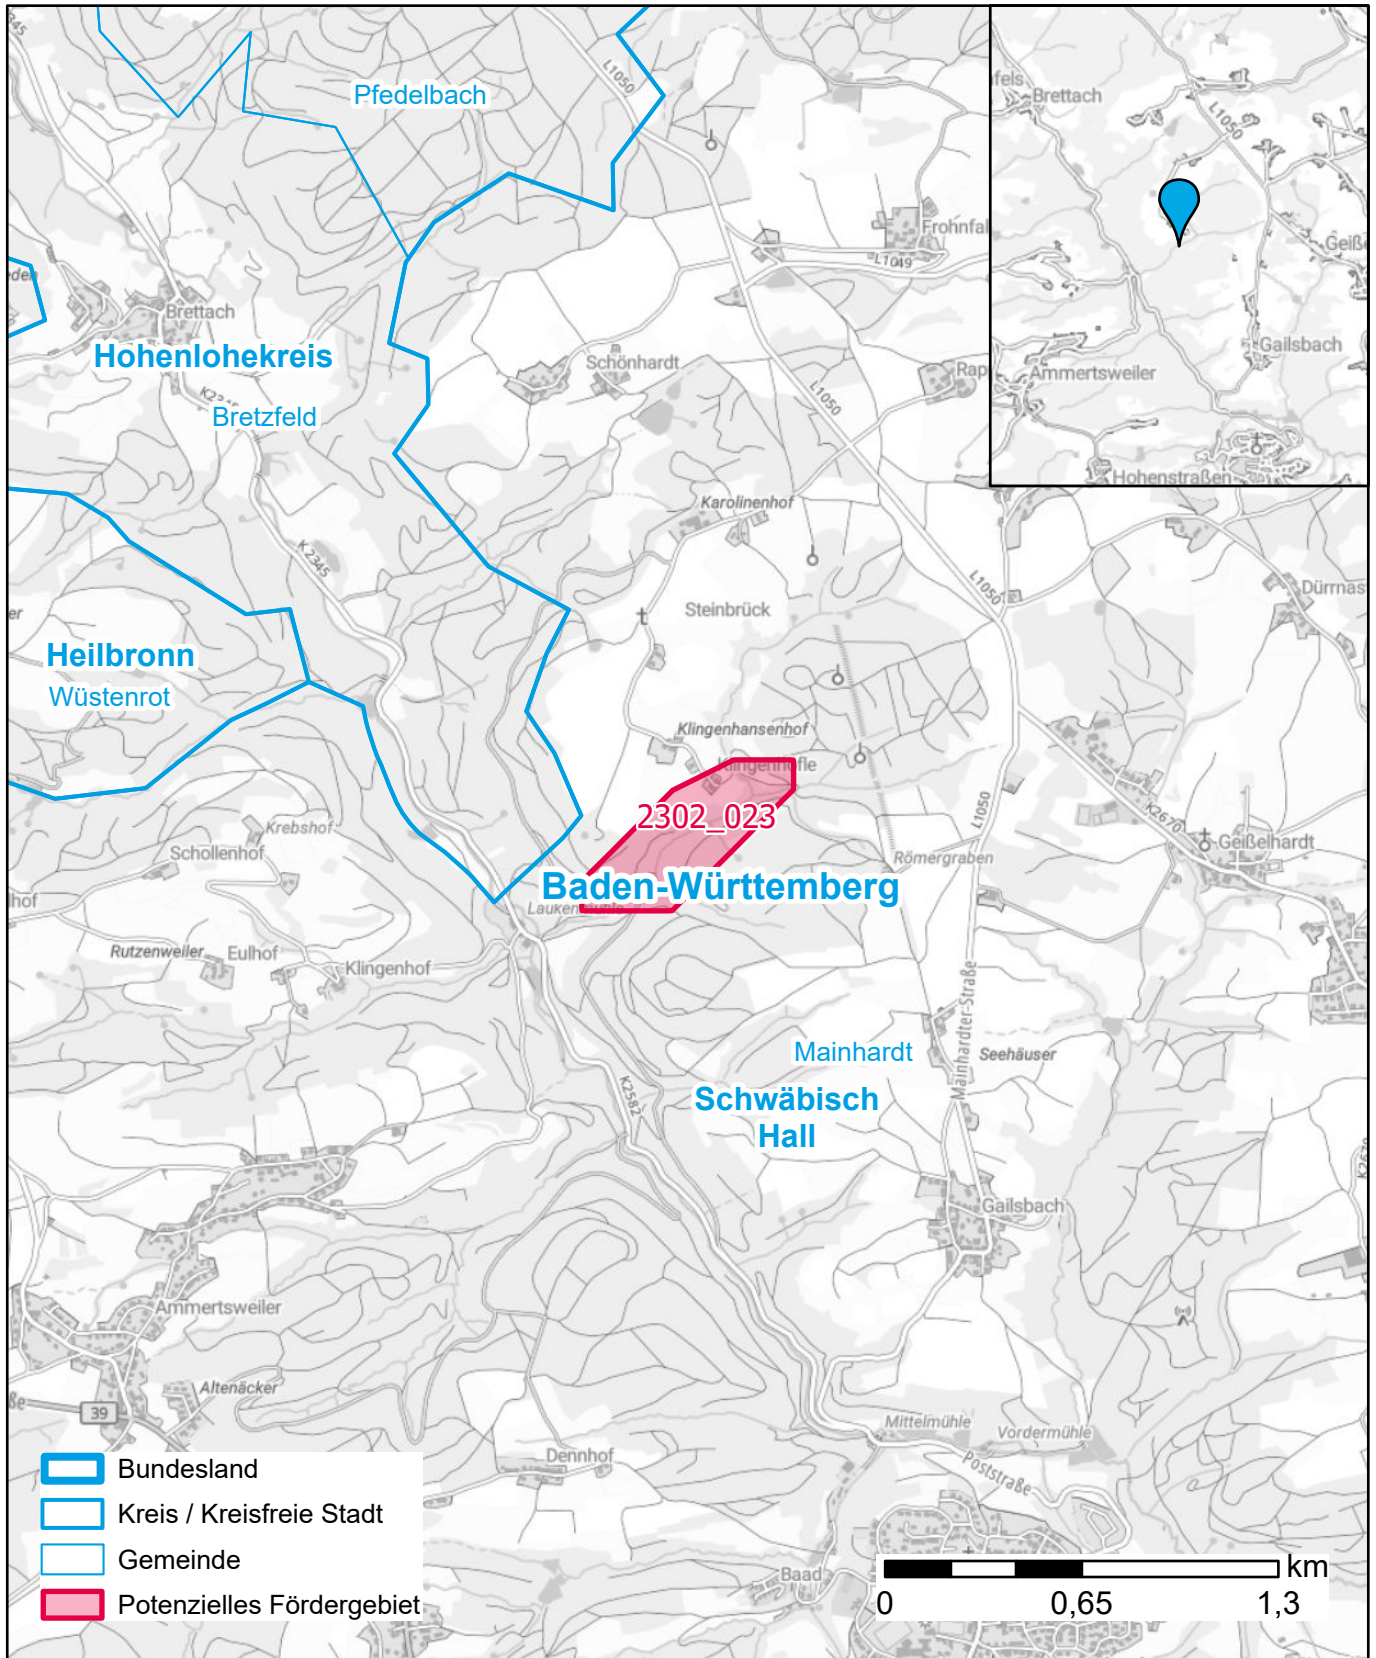

# Markterkundungsverfahren zur Schließung weißer Flecken

Landkreis Schwäbisch Hall, Gemeinde Mainhardt

Gebiets-ID: 2302\_023

Darstellung: Planstand Juni 2023

Datenbasis: MIG April/Mai 2023

Hintergrundkarte: © GeoBasis-DE / BKG (2022)