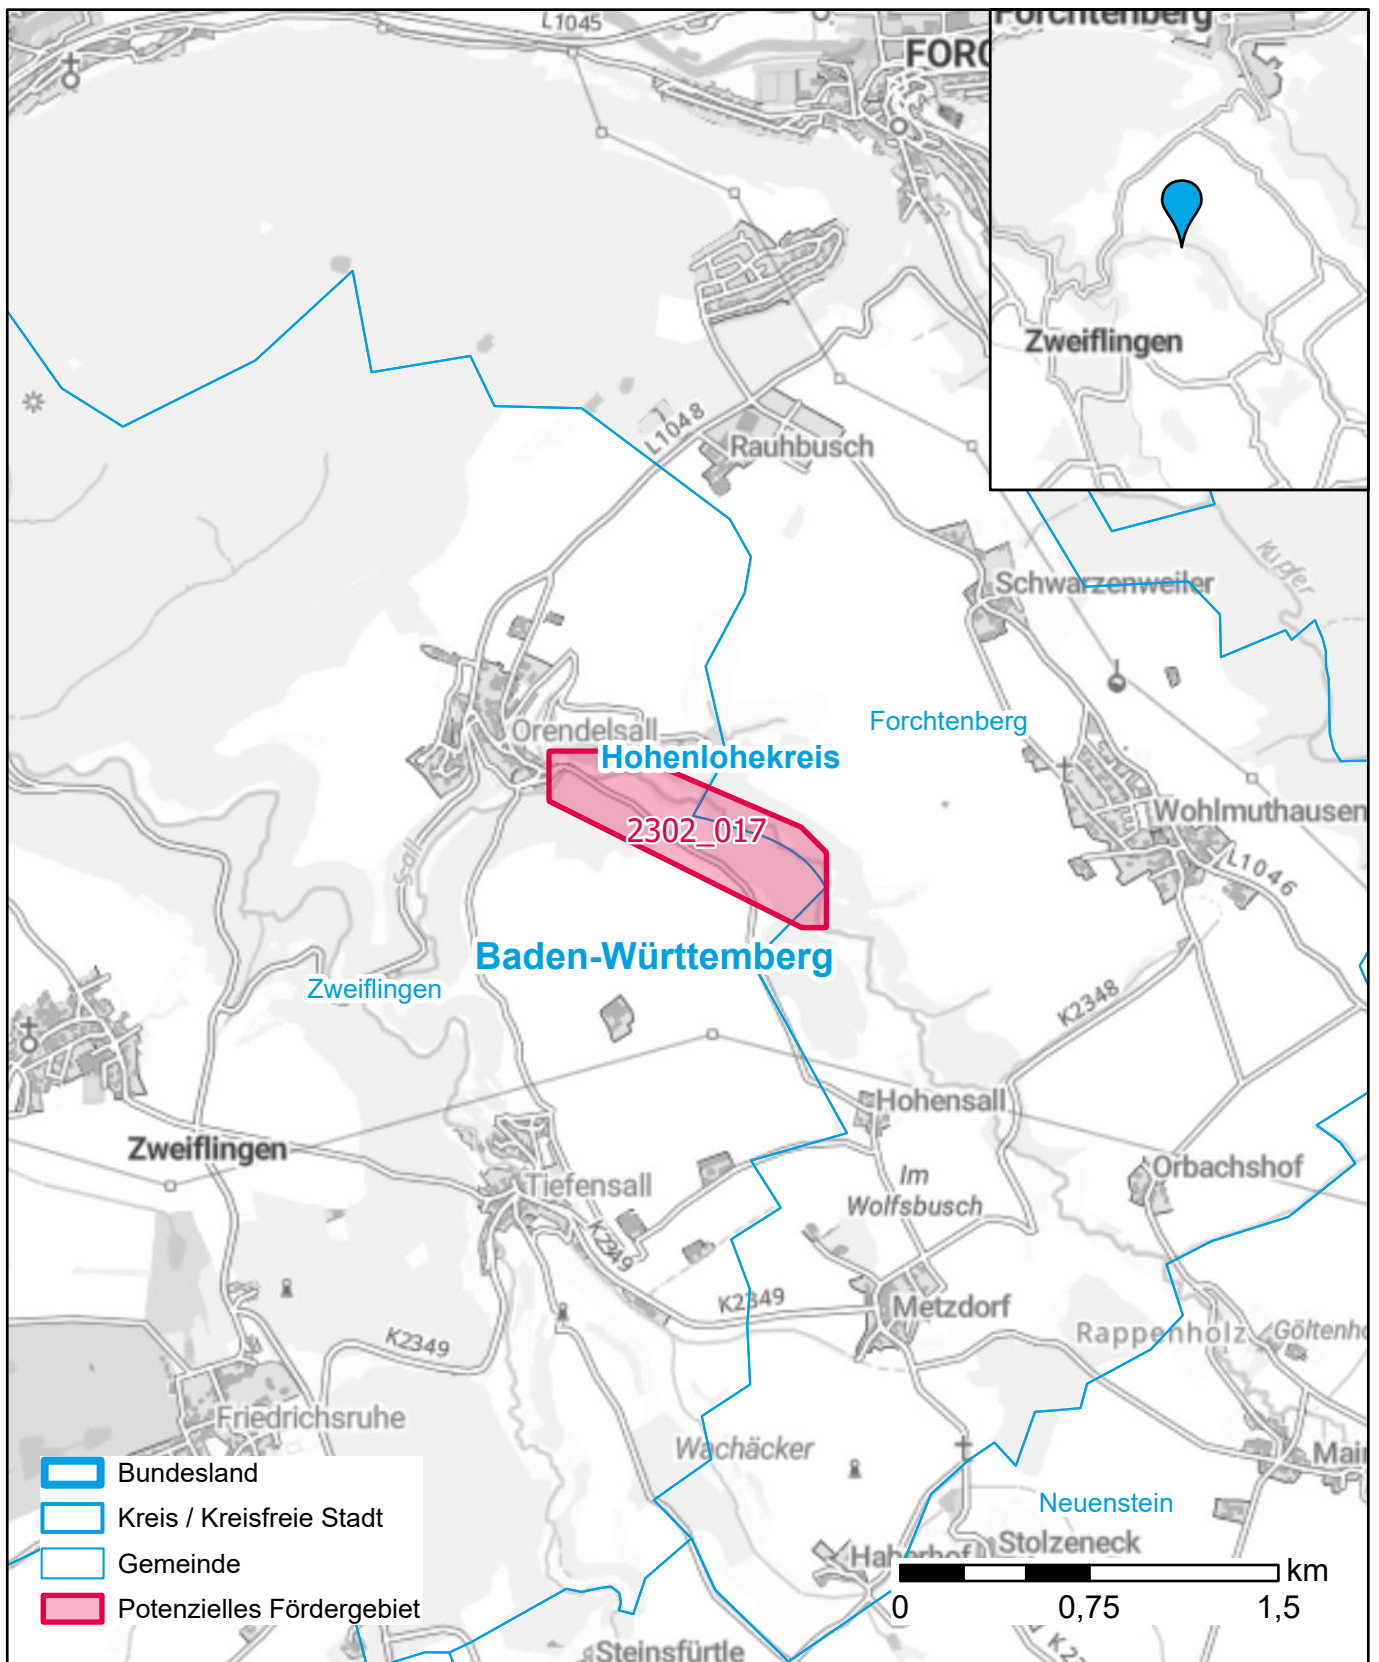

Markterkundungsverfahren zur Schließung weißer Flecken

Landkreis Hohenlohekreis, Stadt Forchtenberg, Gemeinde Zweiflingen
Gebiets-ID: 2302_017

Darstellung: Planstand Juni 2023
Datenbasis: MIG April/Mai 2023
Hintergrundkarte: © GeoBasis-DE / BKG (2022)