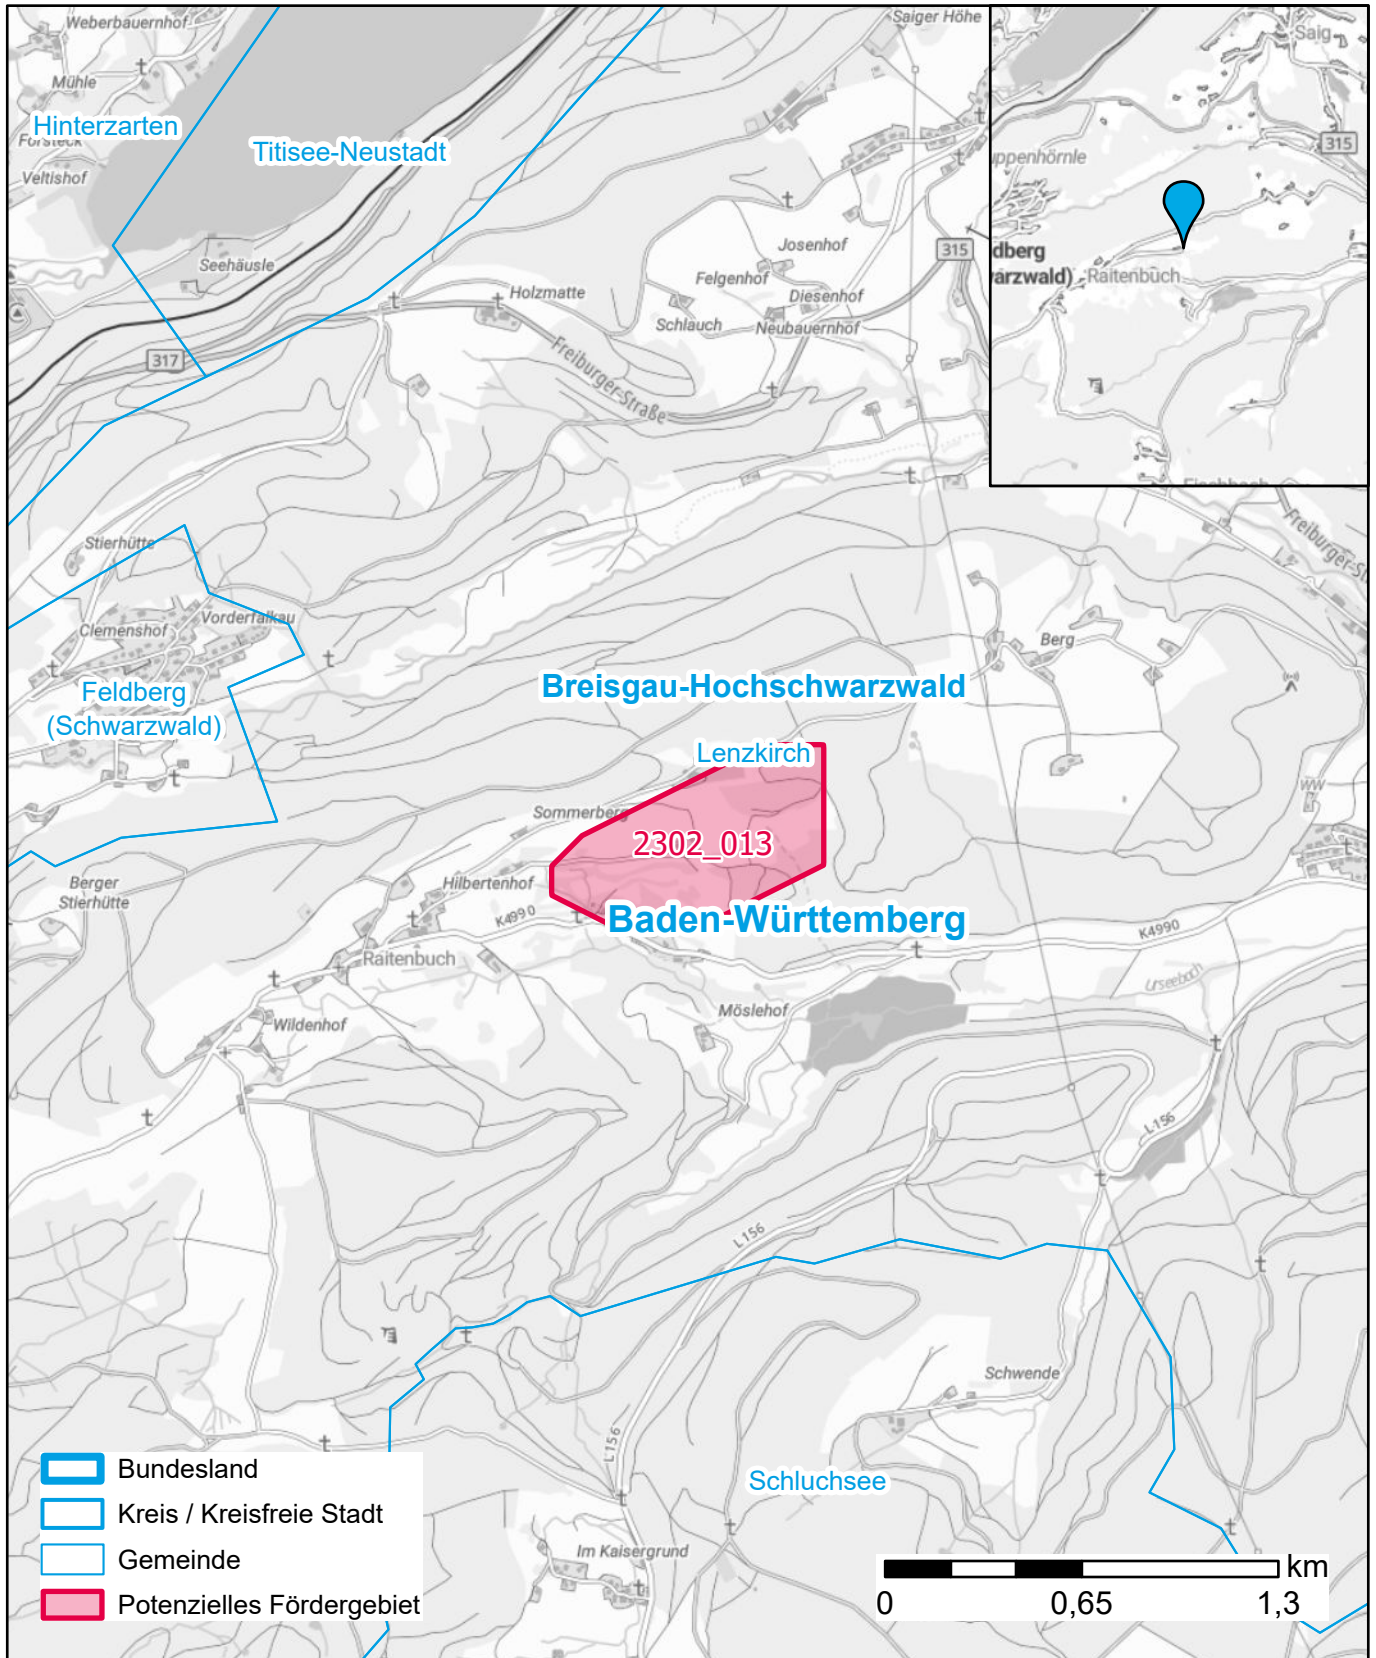

# Markterkundungsverfahren zur Schließung weißer Flecken

Landkreis Breisgau-Hochschwarzwald, Gemeinde Lenzkirch

Gebiets-ID: 2302\_013

Darstellung: Planstand Juni 2023

Datenbasis: MIG April/Mai 2023

Hintergrundkarte: © GeoBasis-DE / BKG (2022)