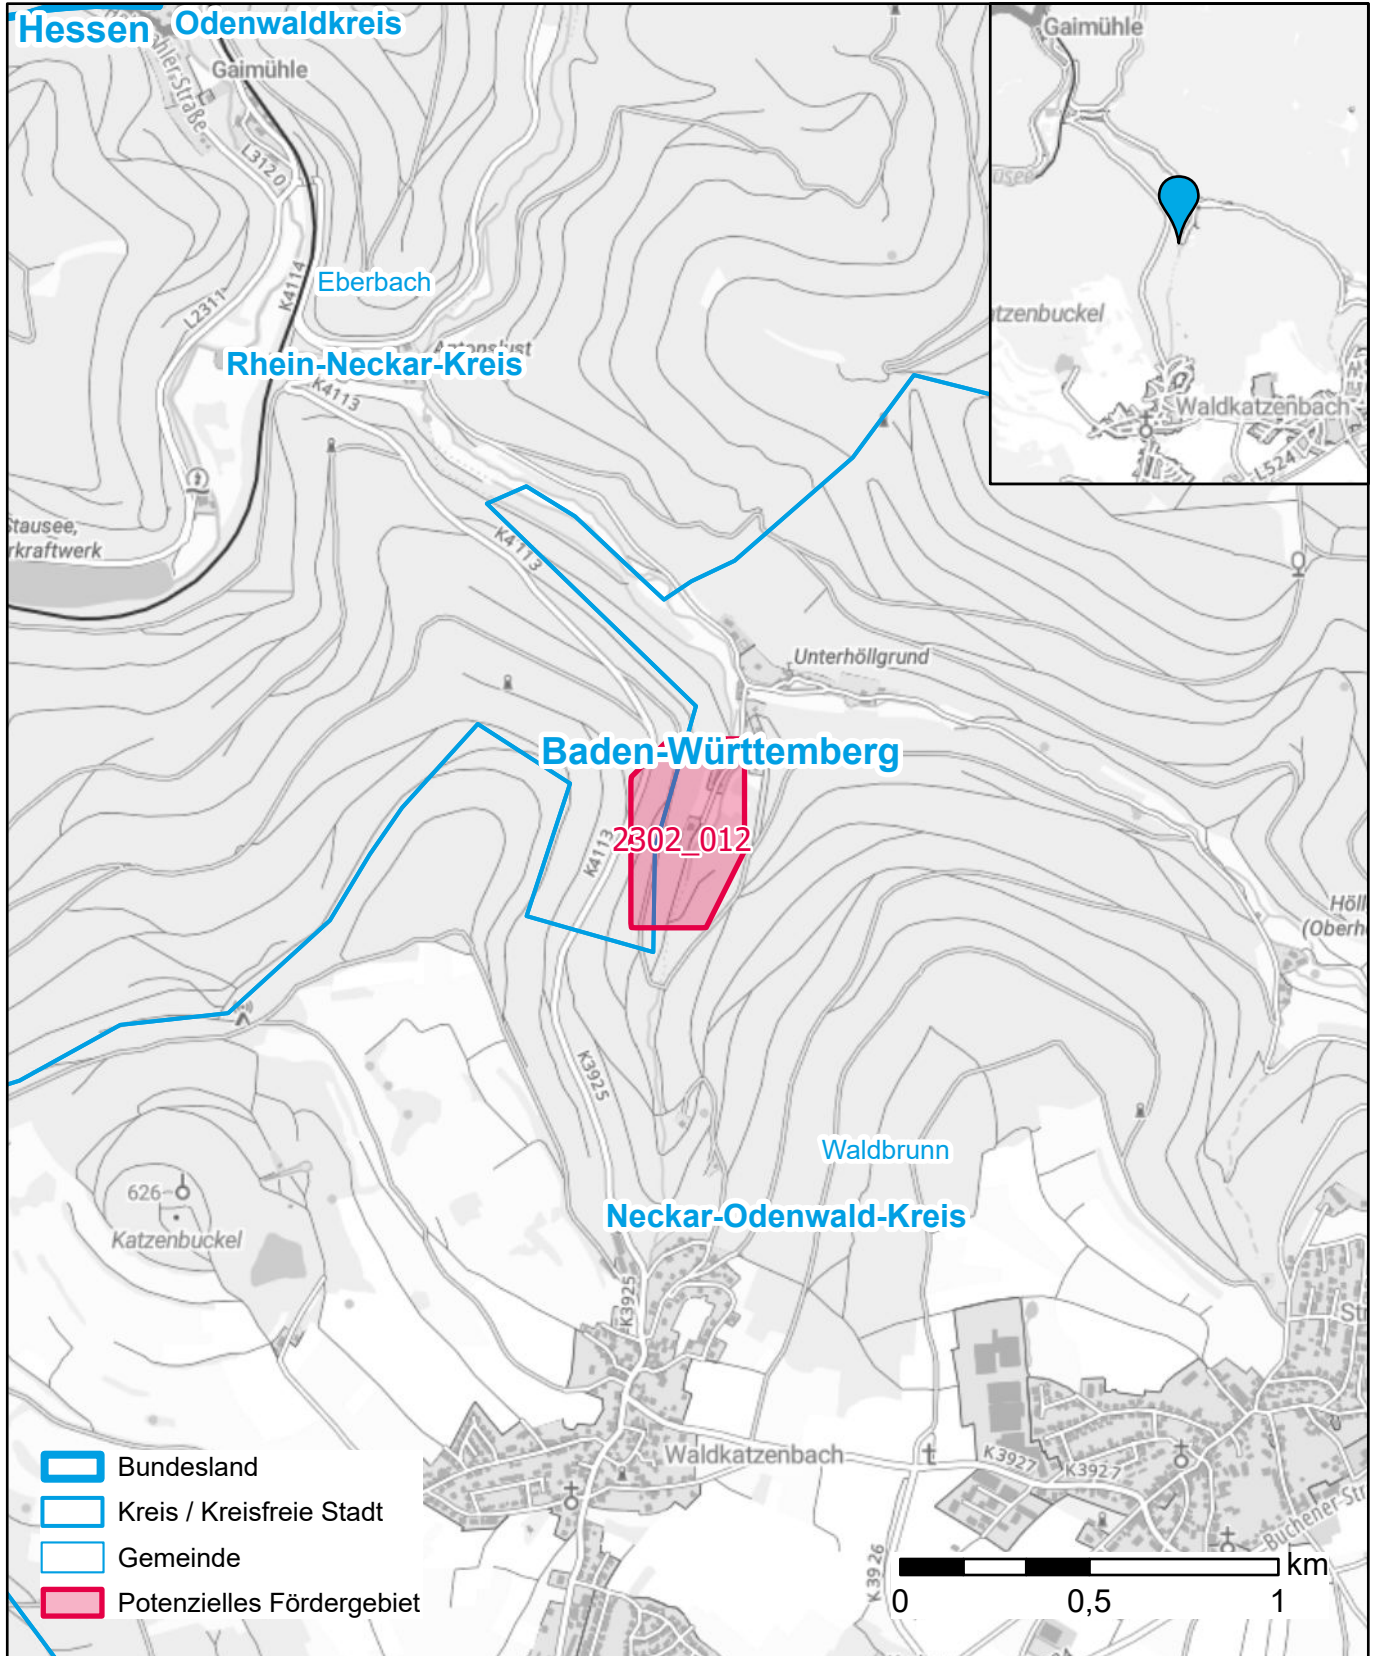

# Markterkundungsverfahren zur Schließung weißer Flecken

Landkreis Neckar-Odenwald-Kreis, Landkreis Rhein-Neckar-Kreis, Gemeinde Waldbrunn, Stadt Eberbach

Gebiets-ID: 2302\_012

Darstellung: Planstand Juni 2023  
Datenbasis: MIG April/Mai 2023  
Hintergrundkarte: © GeoBasis-DE / BKG (2022)