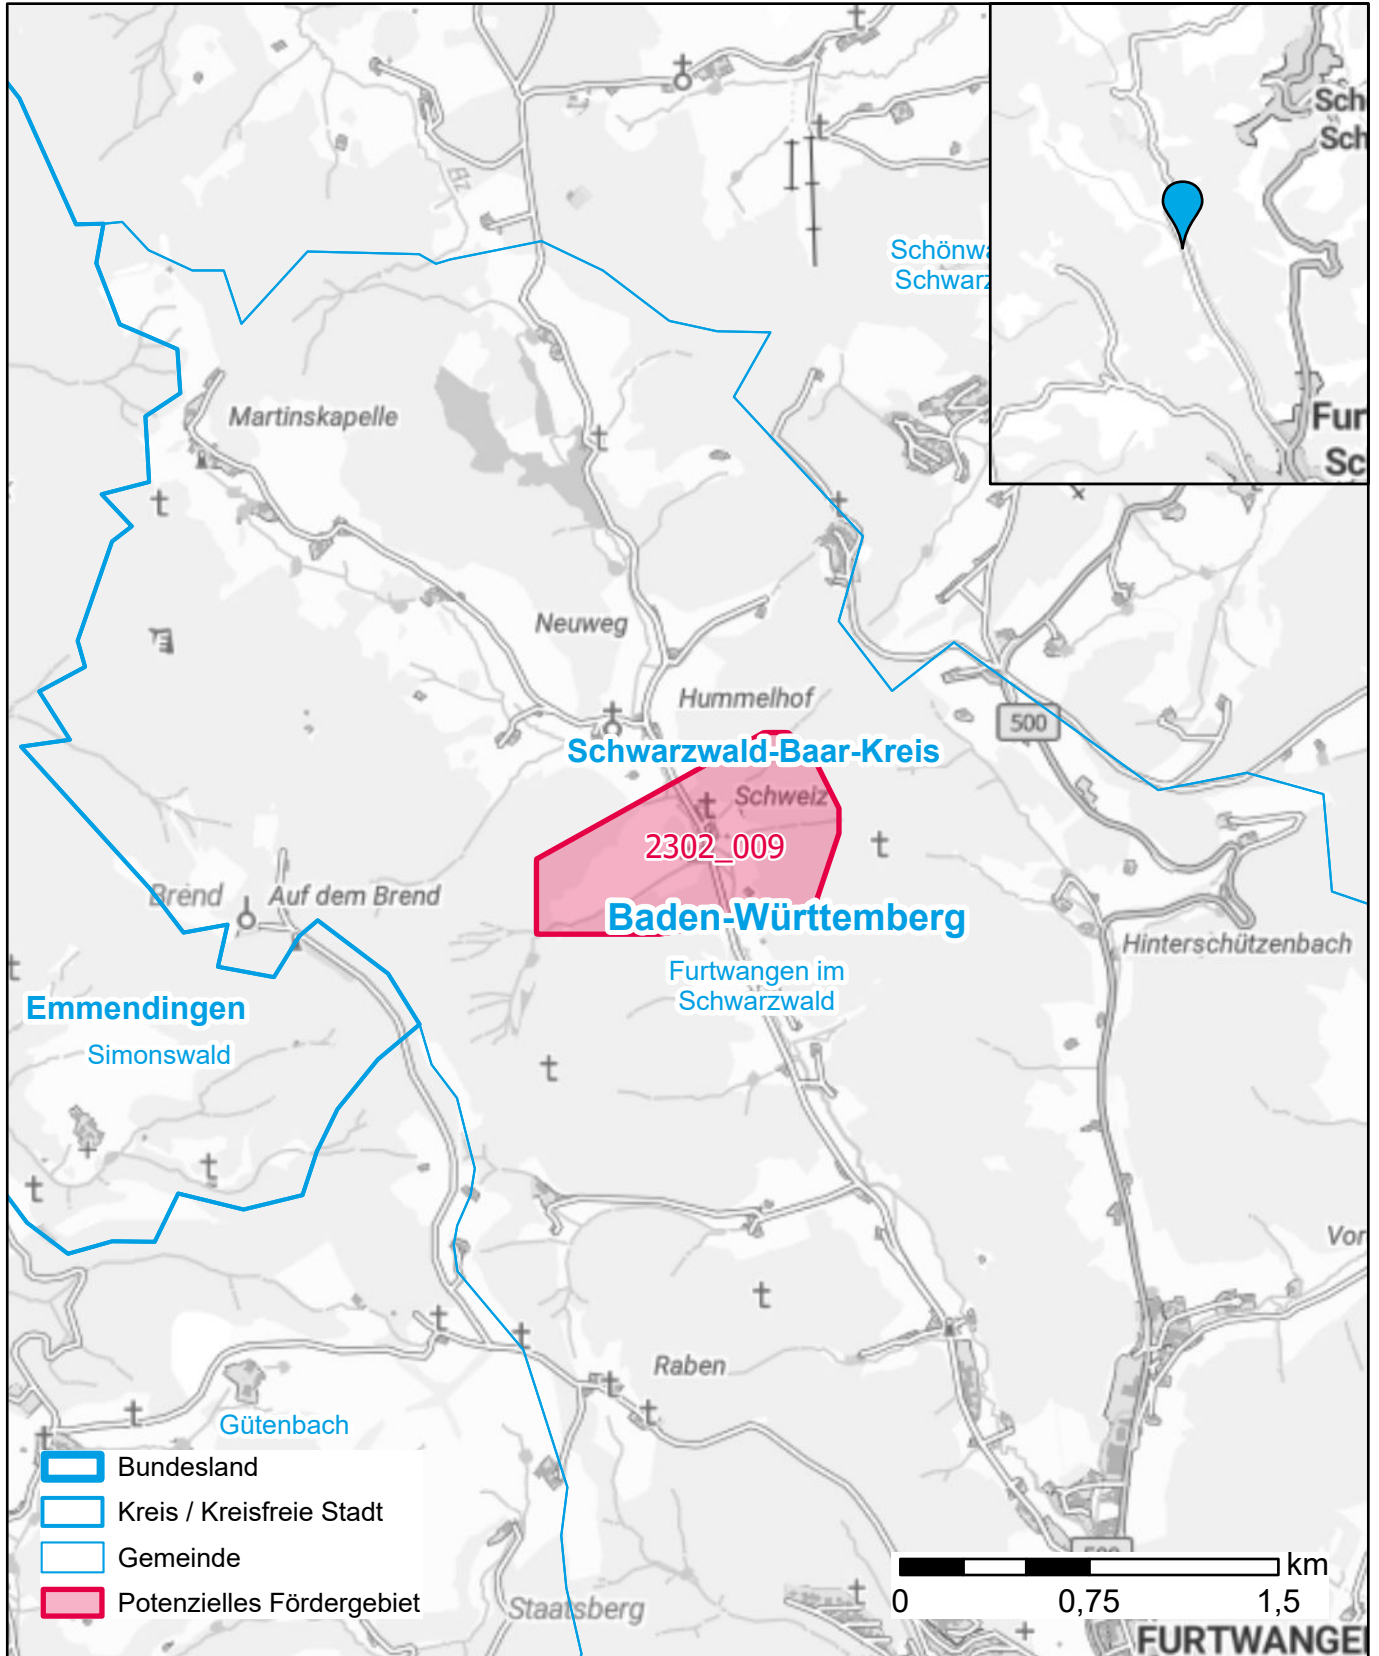

Markterkundungsverfahren zur Schließung weißer Flecken

Landkreis Schwarzwald-Baar-Kreis, Stadt Furtwangen im Schwarzwald
Gebiets-ID: 2302_009

Darstellung: Planstand Juni 2023
Datenbasis: MIG April/Mai 2023
Hintergrundkarte: © GeoBasis-DE / BKG (2022)