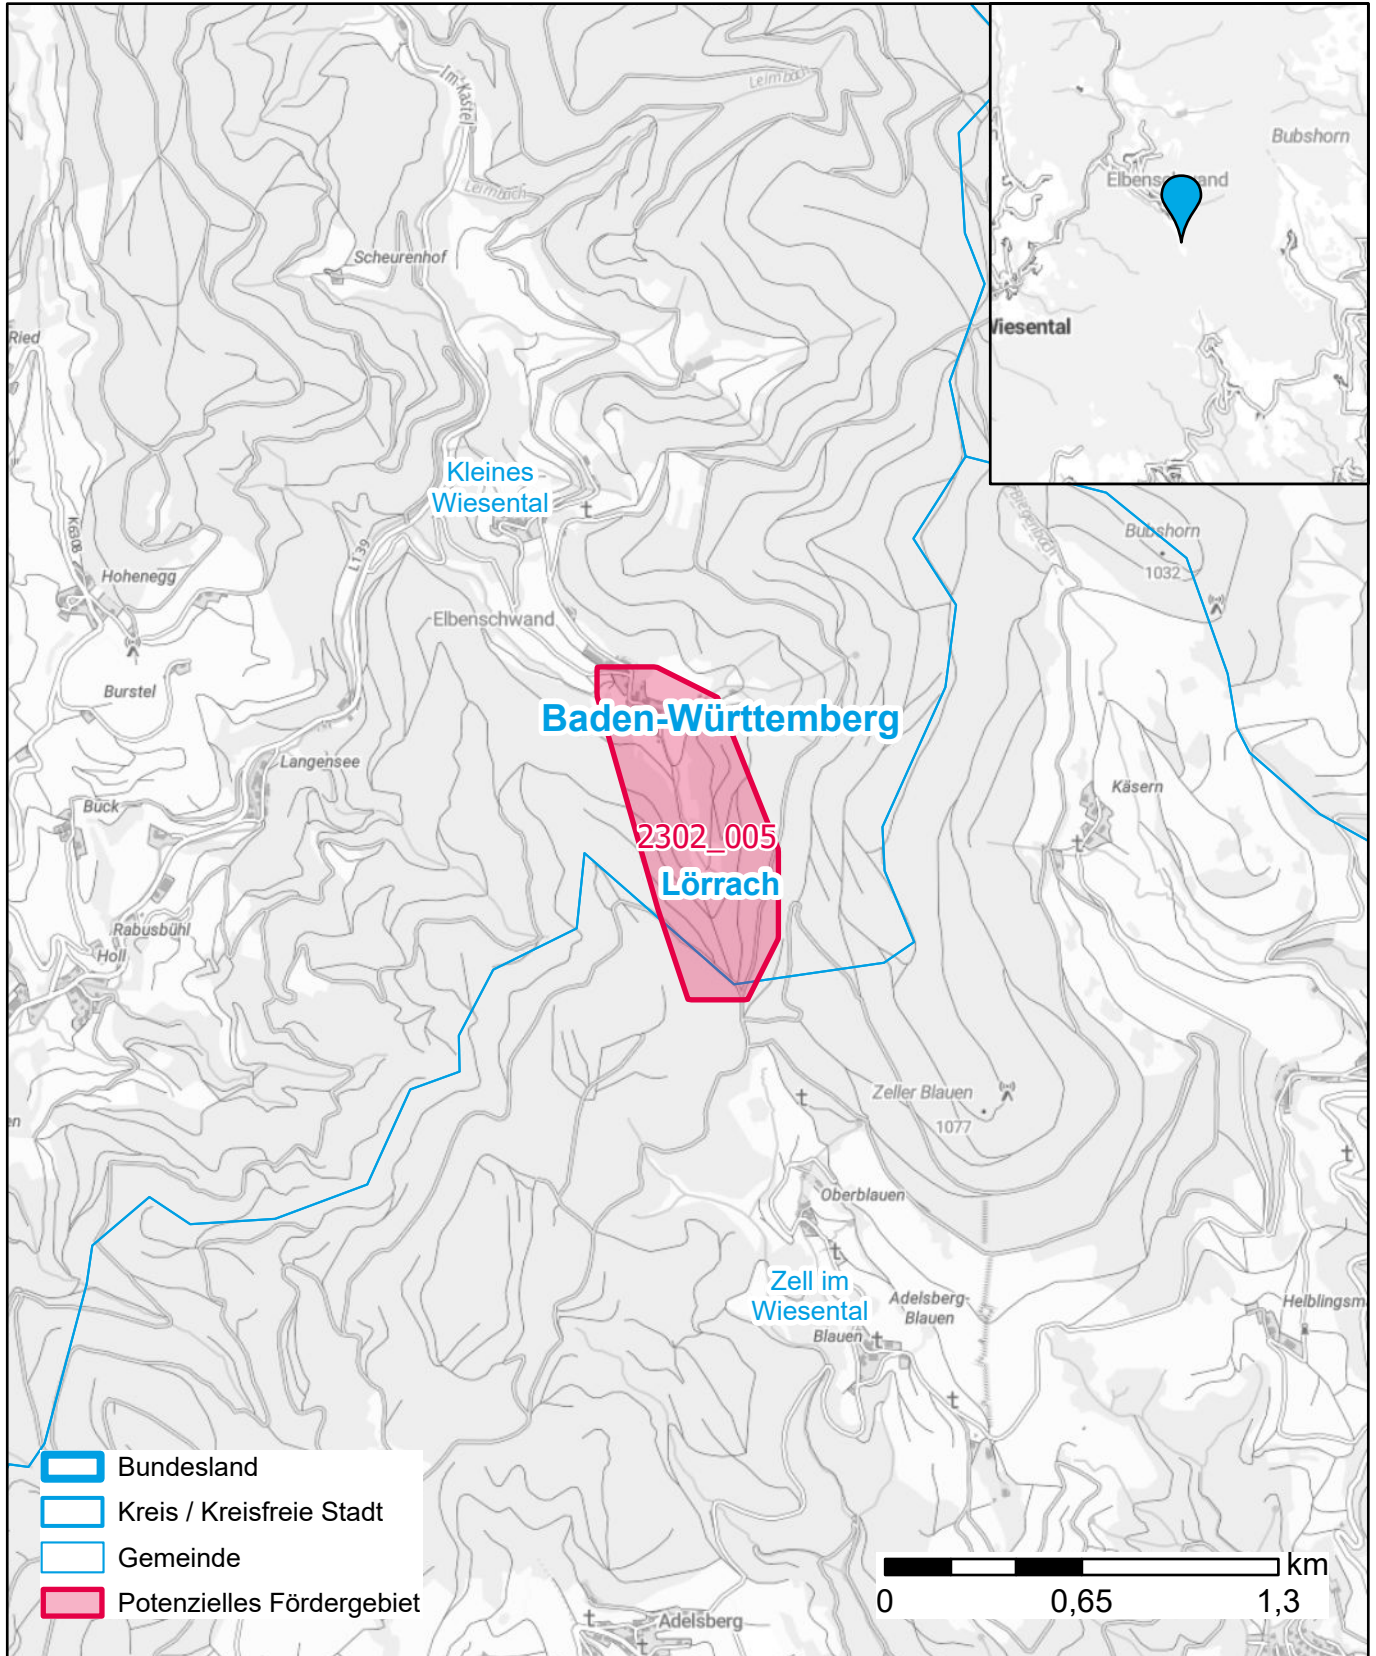

Markterkundungsverfahren zur Schließung weißer Flecken

Landkreis Lörrach, Gemeinde Kleines Wiesental, Stadt Zell im Wiesental
Gebiets-ID: 2302_005

Darstellung: Planstand Juni 2023
Datenbasis: MIG April/Mai 2023
Hintergrundkarte: © GeoBasis-DE / BKG (2022)