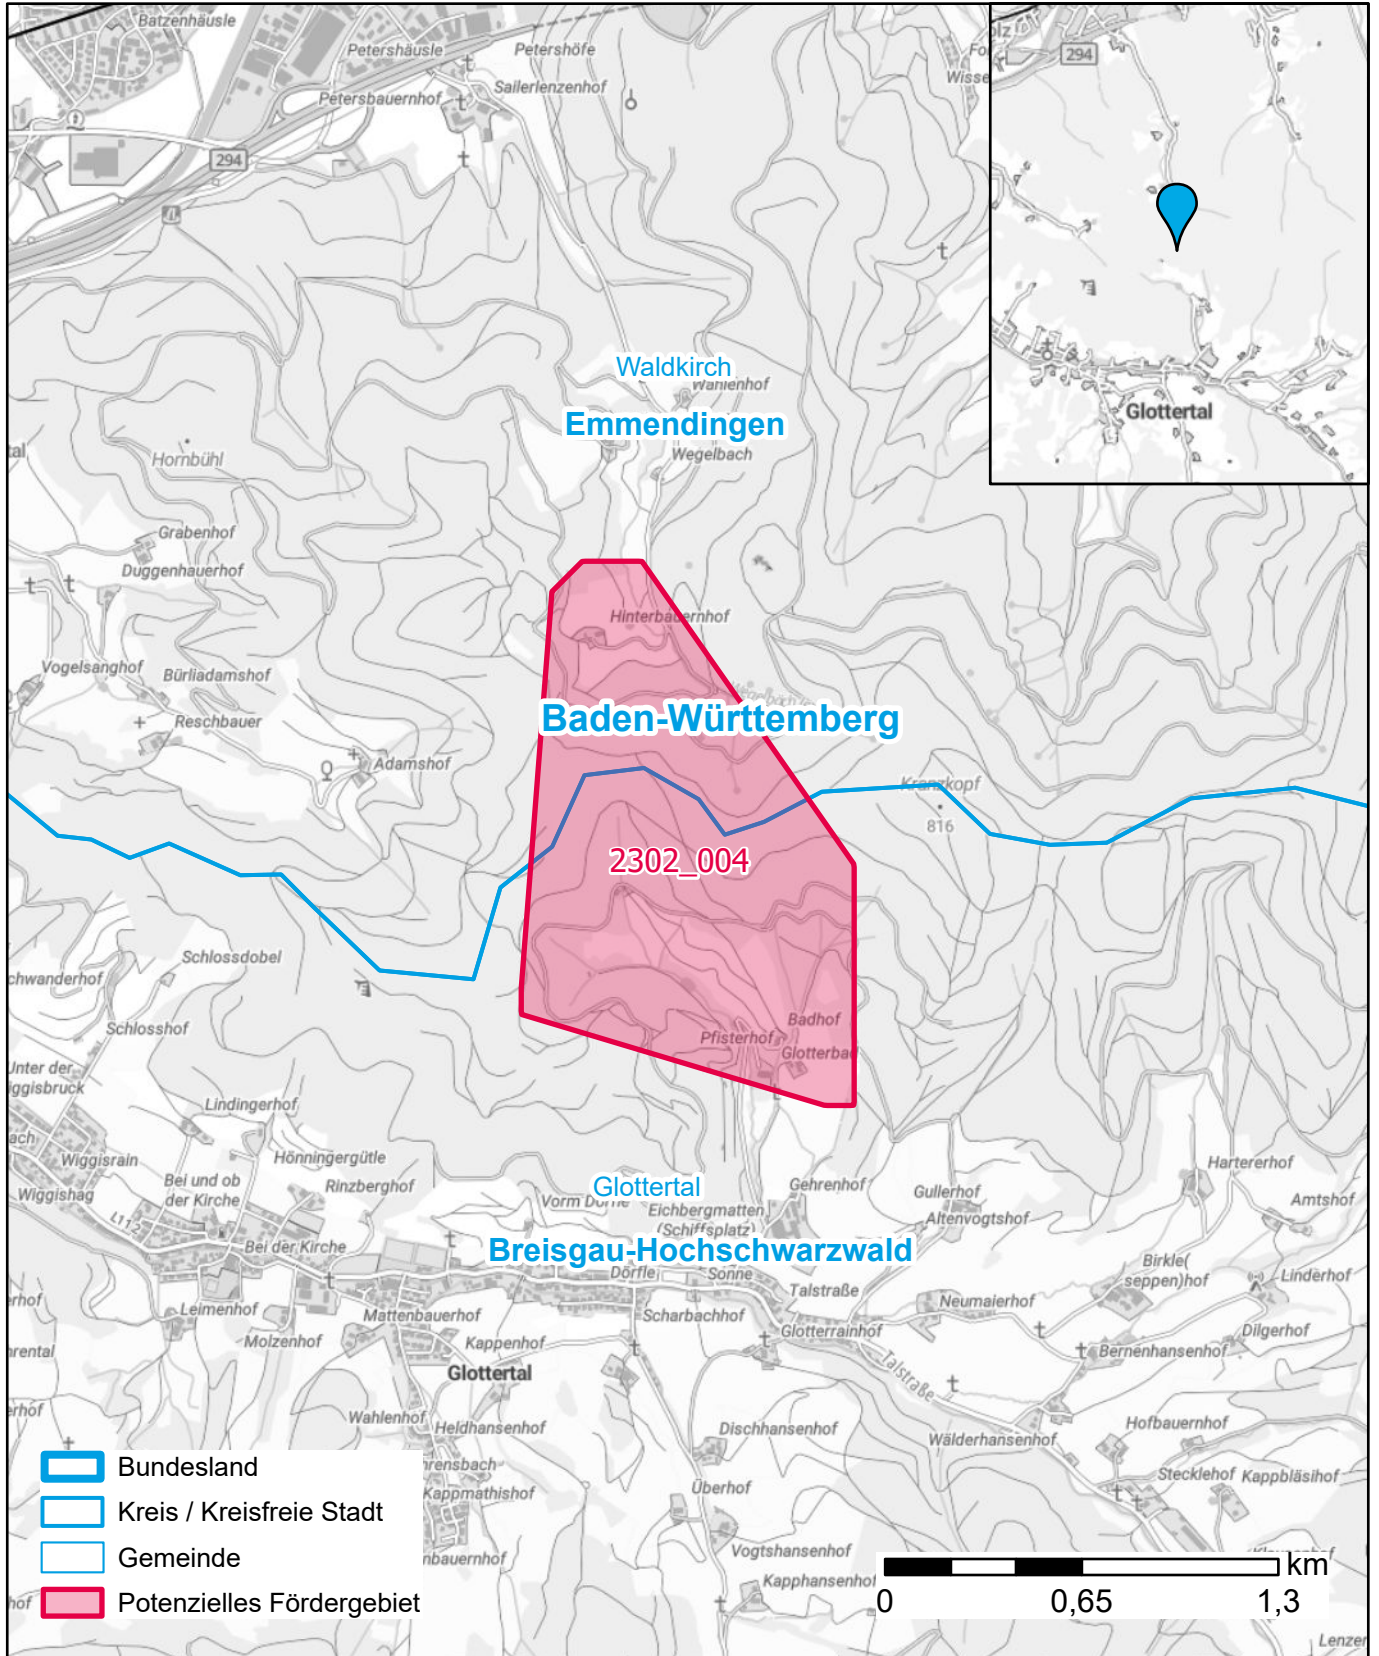

# Markterkundungsverfahren zur Schließung weißer Flecken

Landkreis Breisgau-Hochschwarzwald, Landkreis Emmendingen, Gemeinde Glottertal, Stadt Waldkirch

Gebiets-ID: 2302\_004

Darstellung: Planstand Juni 2023  
Datenbasis: MIG April/Mai 2023  
Hintergrundkarte: © GeoBasis-DE / BKG (2022)