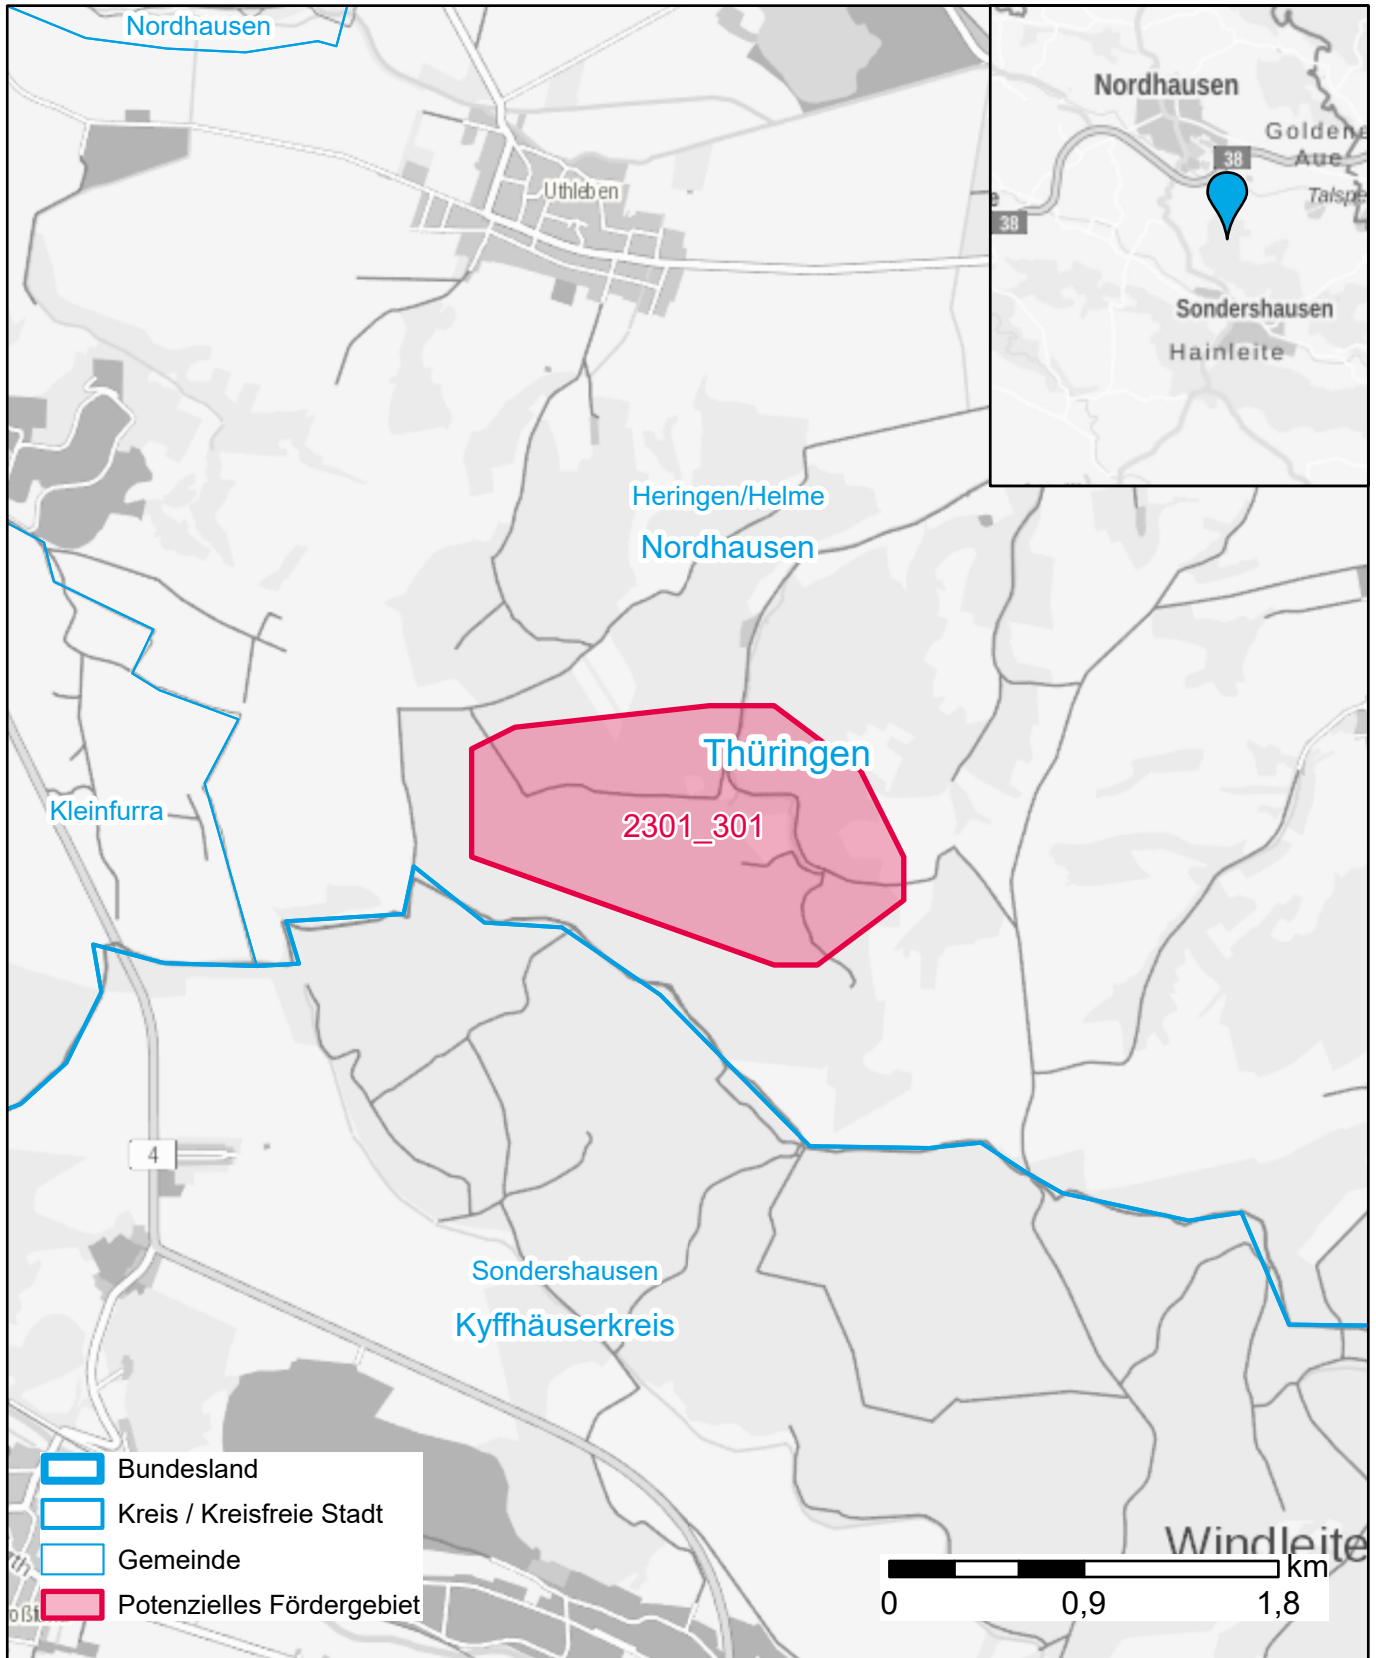

Markterkundungsverfahren zur Schließung weißer Flecken

Thüringen, Landkreis Nordhausen
Gebiets-ID: 2301_301

Darstellung: Planstand Januar 2023
Datenbasis: MIG Juli/August 2022
Hintergrundkarte: © GeoBasis-DE / BKG (2022)