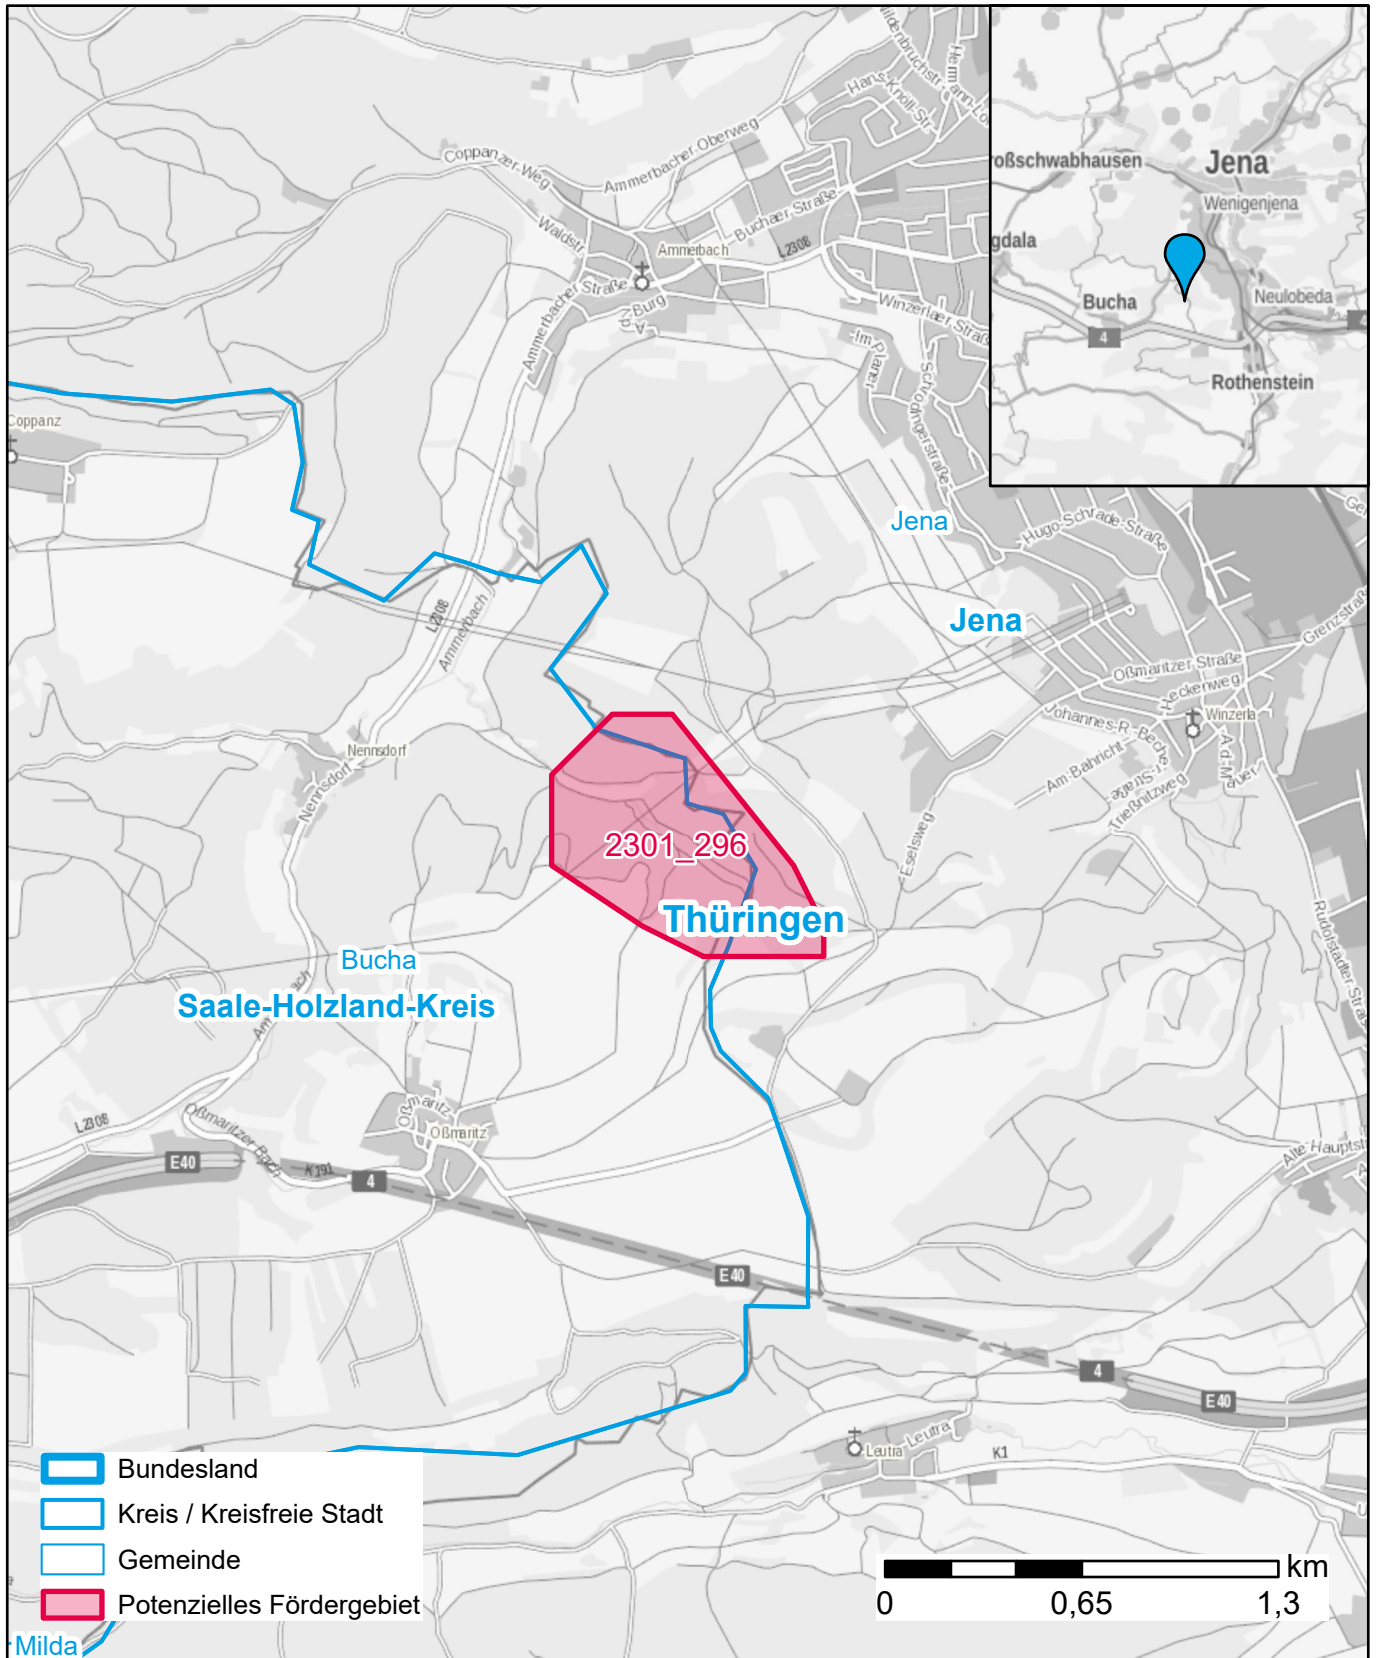

# Markterkundungsverfahren zur Schließung weißer Flecken

Thüringen, Kreisfreie Stadt Jena, Landkreis Saale-Holzland-Kreis  
Gebiets-ID: 2301\_296

Darstellung: Planstand Januar 2023  
Datenbasis: MIG Juli/August 2022  
Hintergrundkarte: © GeoBasis-DE / BKG (2022)