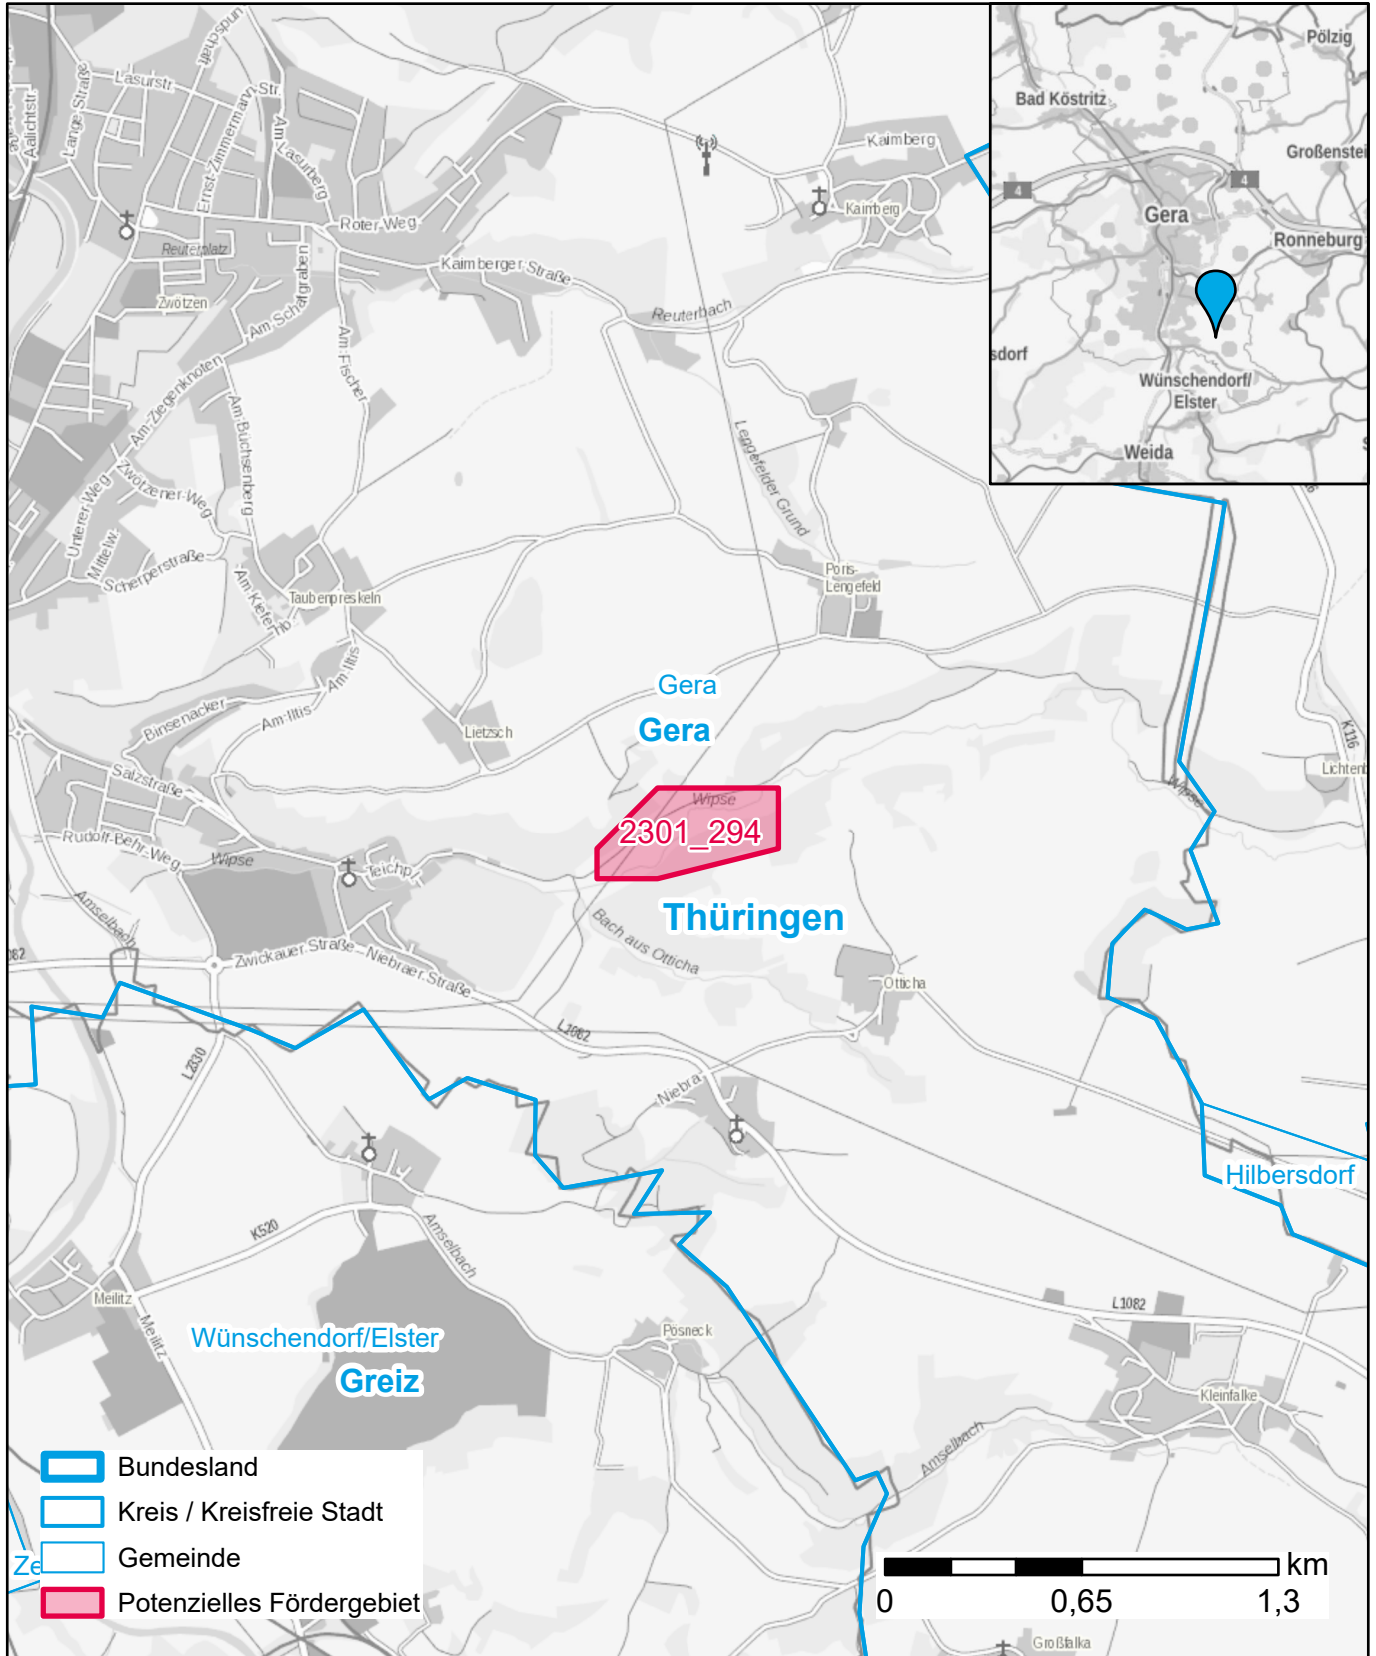

Markterkundungsverfahren zur Schließung weißer Flecken

Thüringen, Kreisfreie Stadt Gera

Gebiets-ID: 2301_294

Darstellung: Planstand Januar 2023

Datenbasis: MIG Juli/August 2022

Hintergrundkarte: © GeoBasis-DE / BKG (2022)