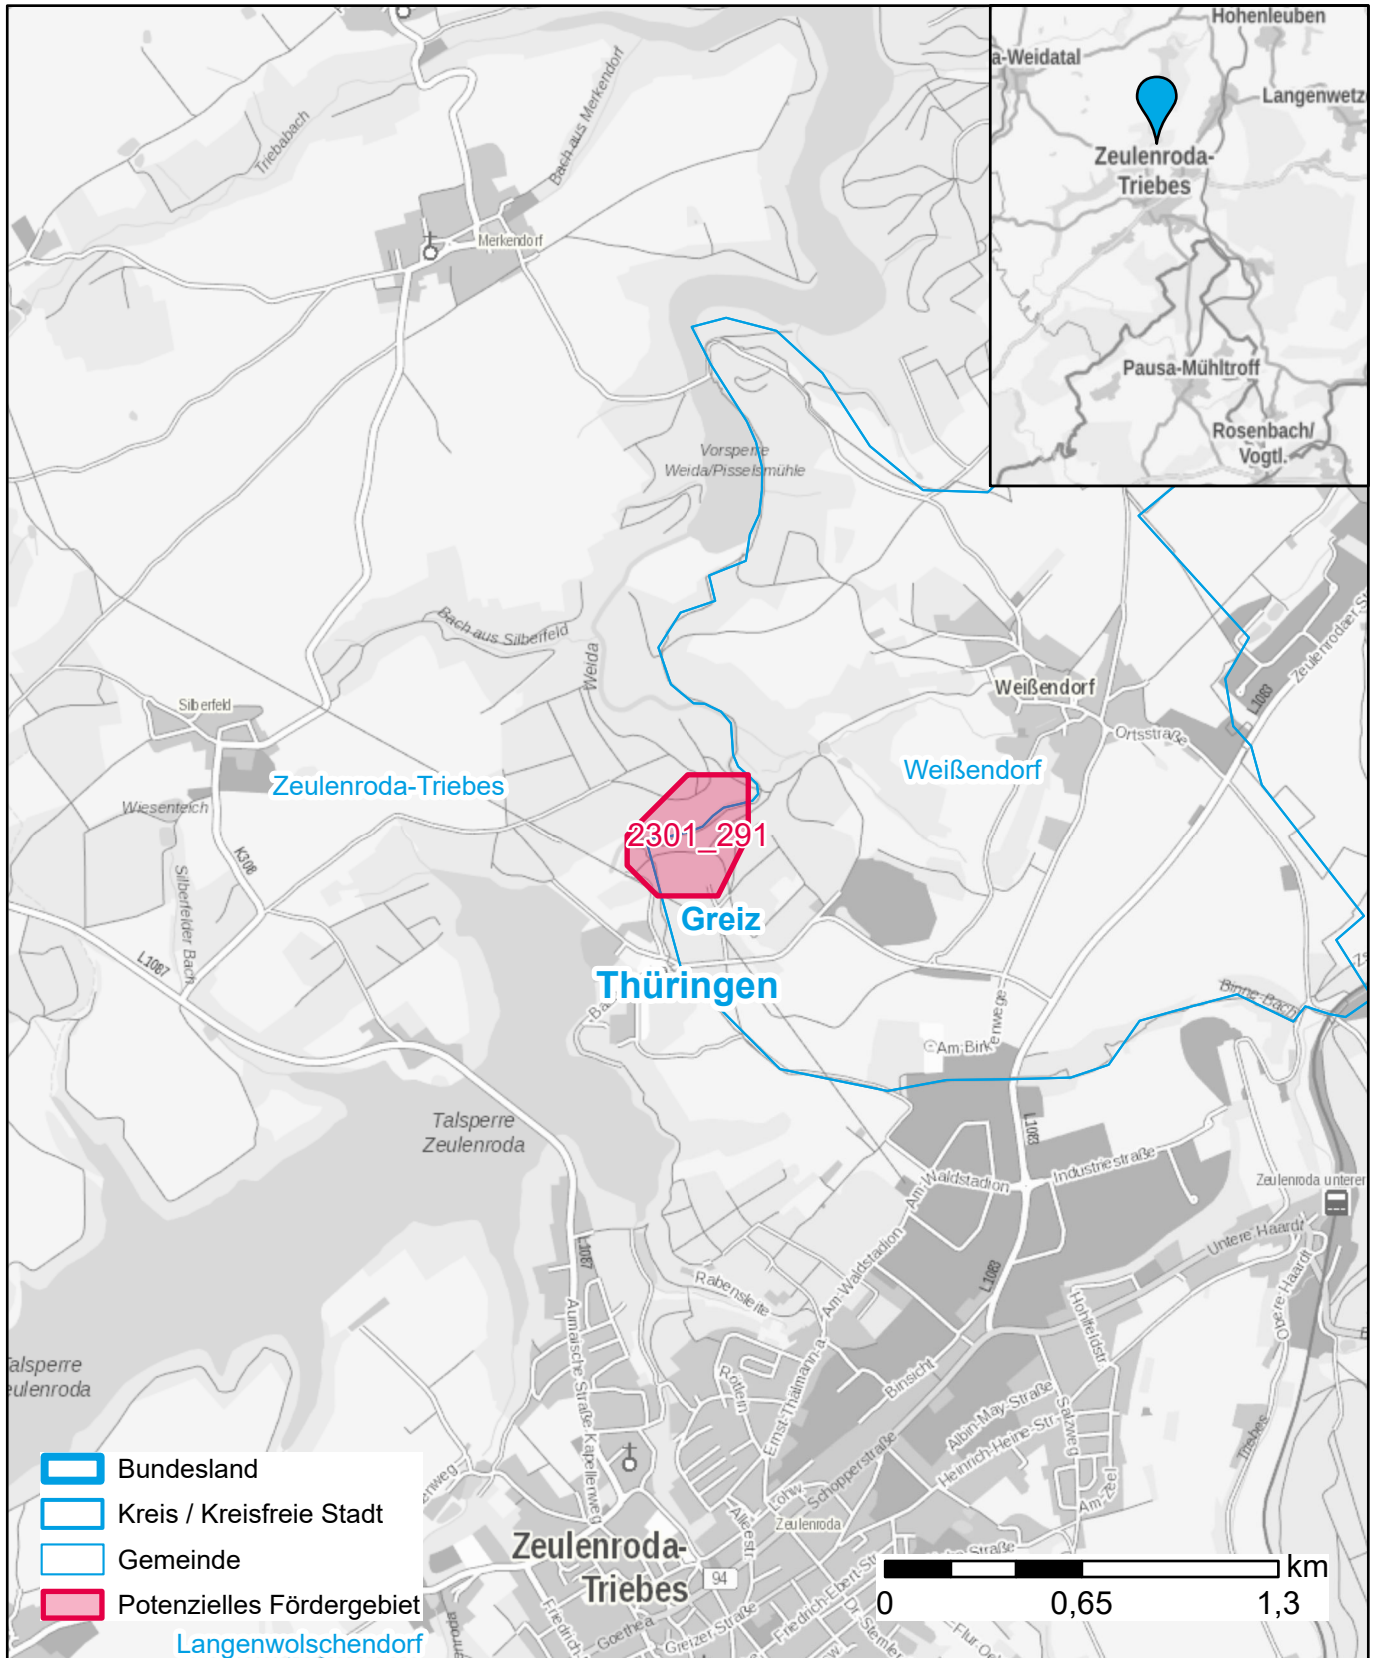

Markterkundungsverfahren zur Schließung weißer Flecken

Thüringen, Landkreis Greiz

Gebiets-ID: 2301_291

Darstellung: Planstand Januar 2023

Datenbasis: MIG Juli/August 2022

Hintergrundkarte: © GeoBasis-DE / BKG (2022)