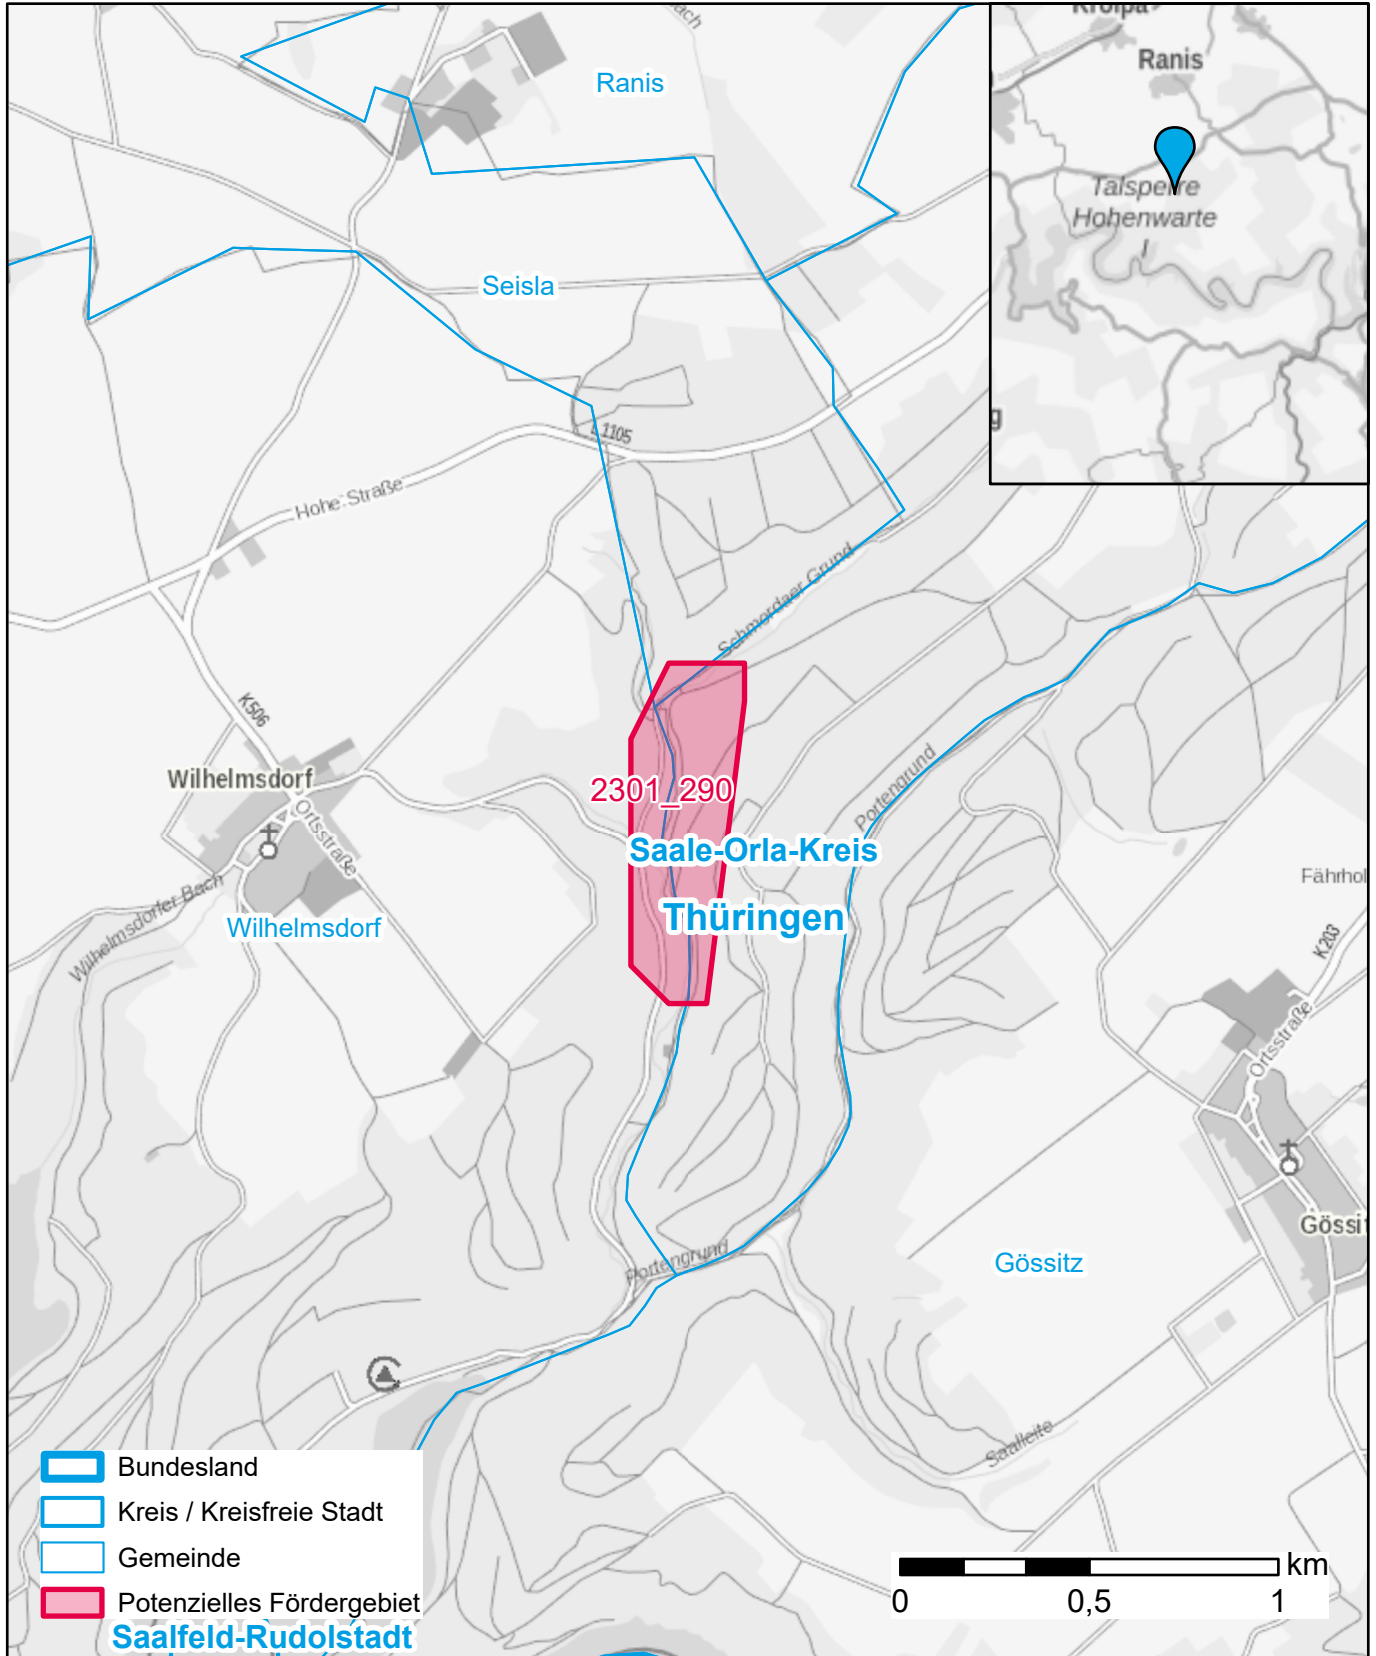

Markterkundungsverfahren zur Schließung weißer Flecken

Thüringen, Landkreis Saale-Orla-Kreis
Gebiets-ID: 2301_290

Darstellung: Planstand Januar 2023
Datenbasis: MIG Juli/August 2022
Hintergrundkarte: © GeoBasis-DE / BKG (2022)