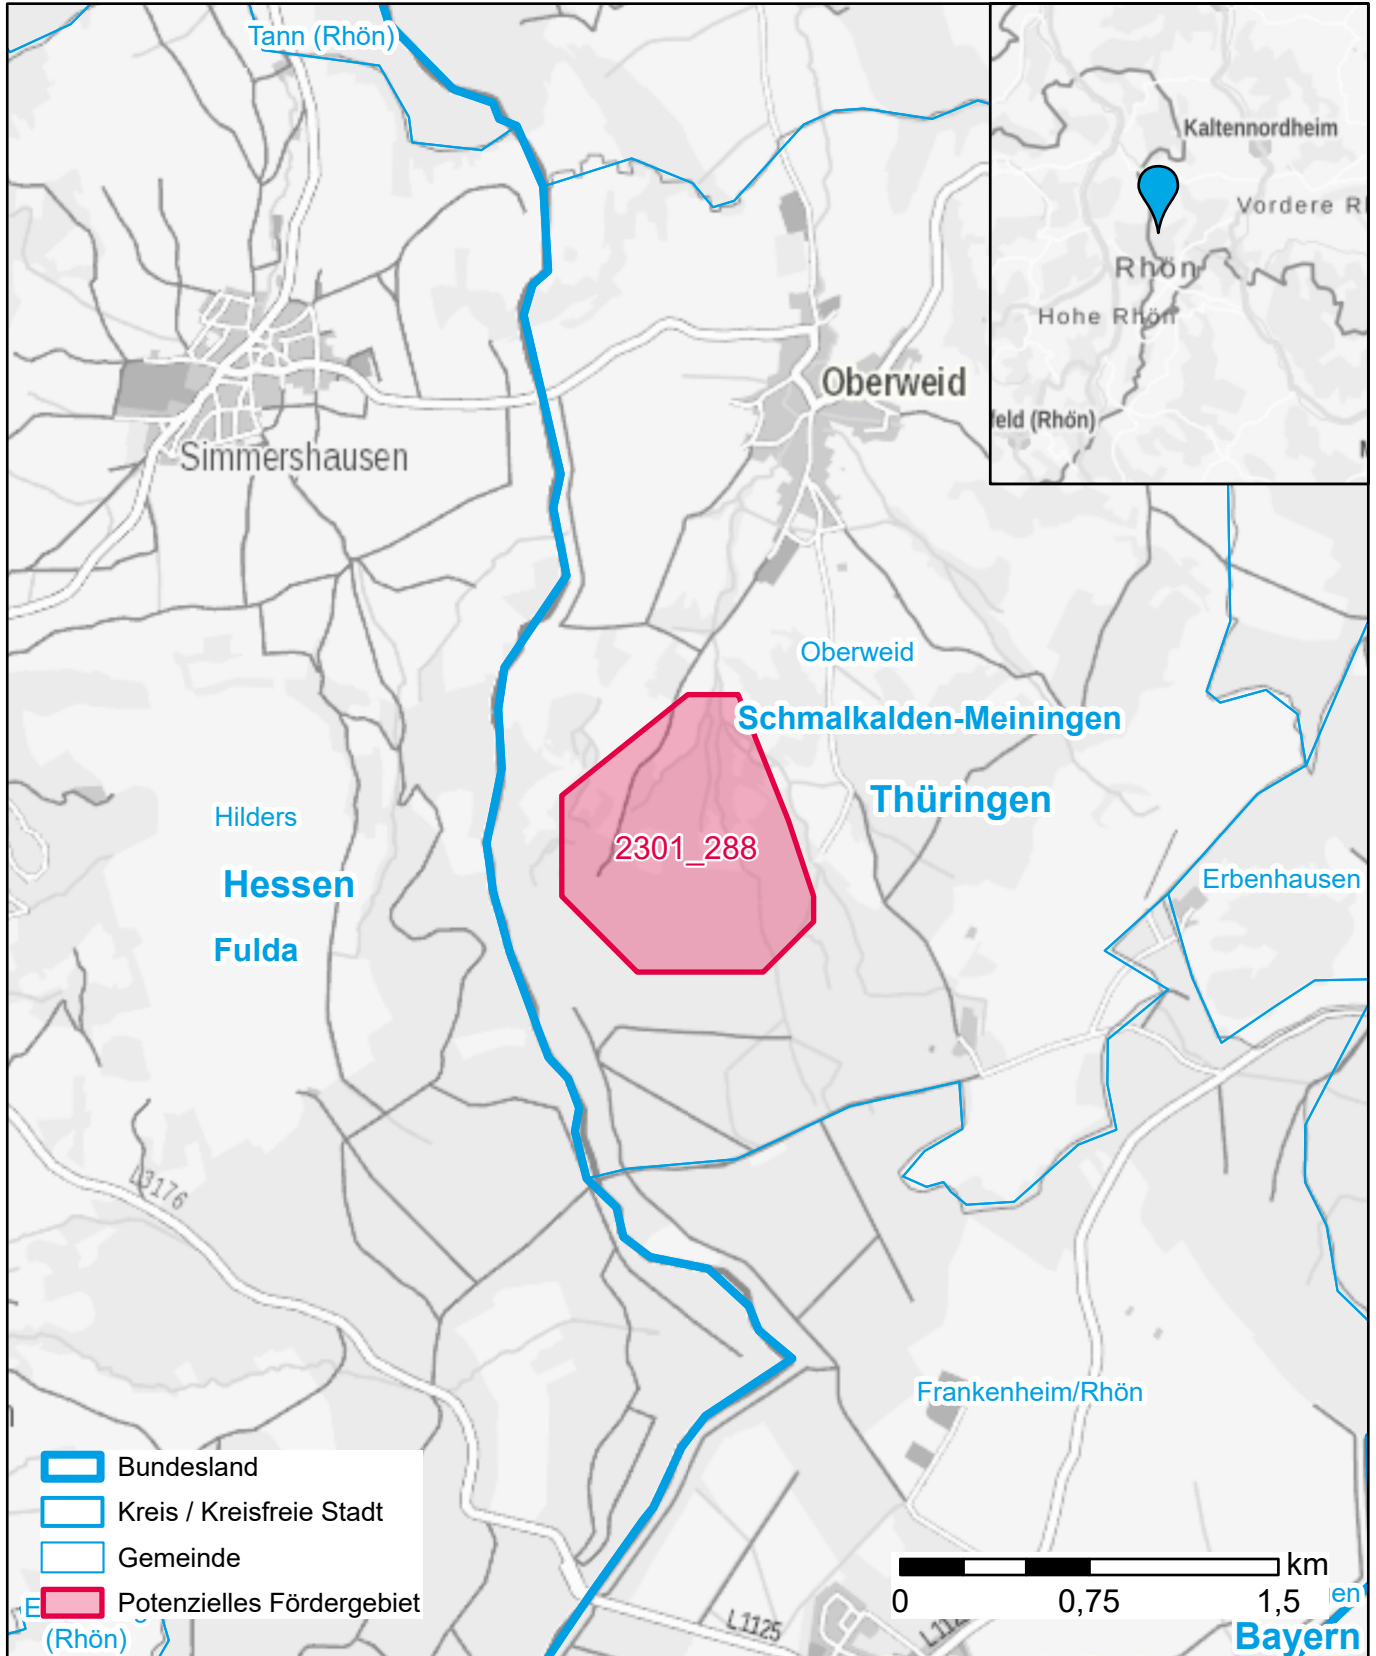

Markterkundungsverfahren zur Schließung weißer Flecken

Thüringen, Landkreis Schmalkalden-Meiningen
Gebiets-ID: 2301_288

Darstellung: Planstand Januar 2023
Datenbasis: MIG Juli/August 2022
Hintergrundkarte: © GeoBasis-DE / BKG (2022)