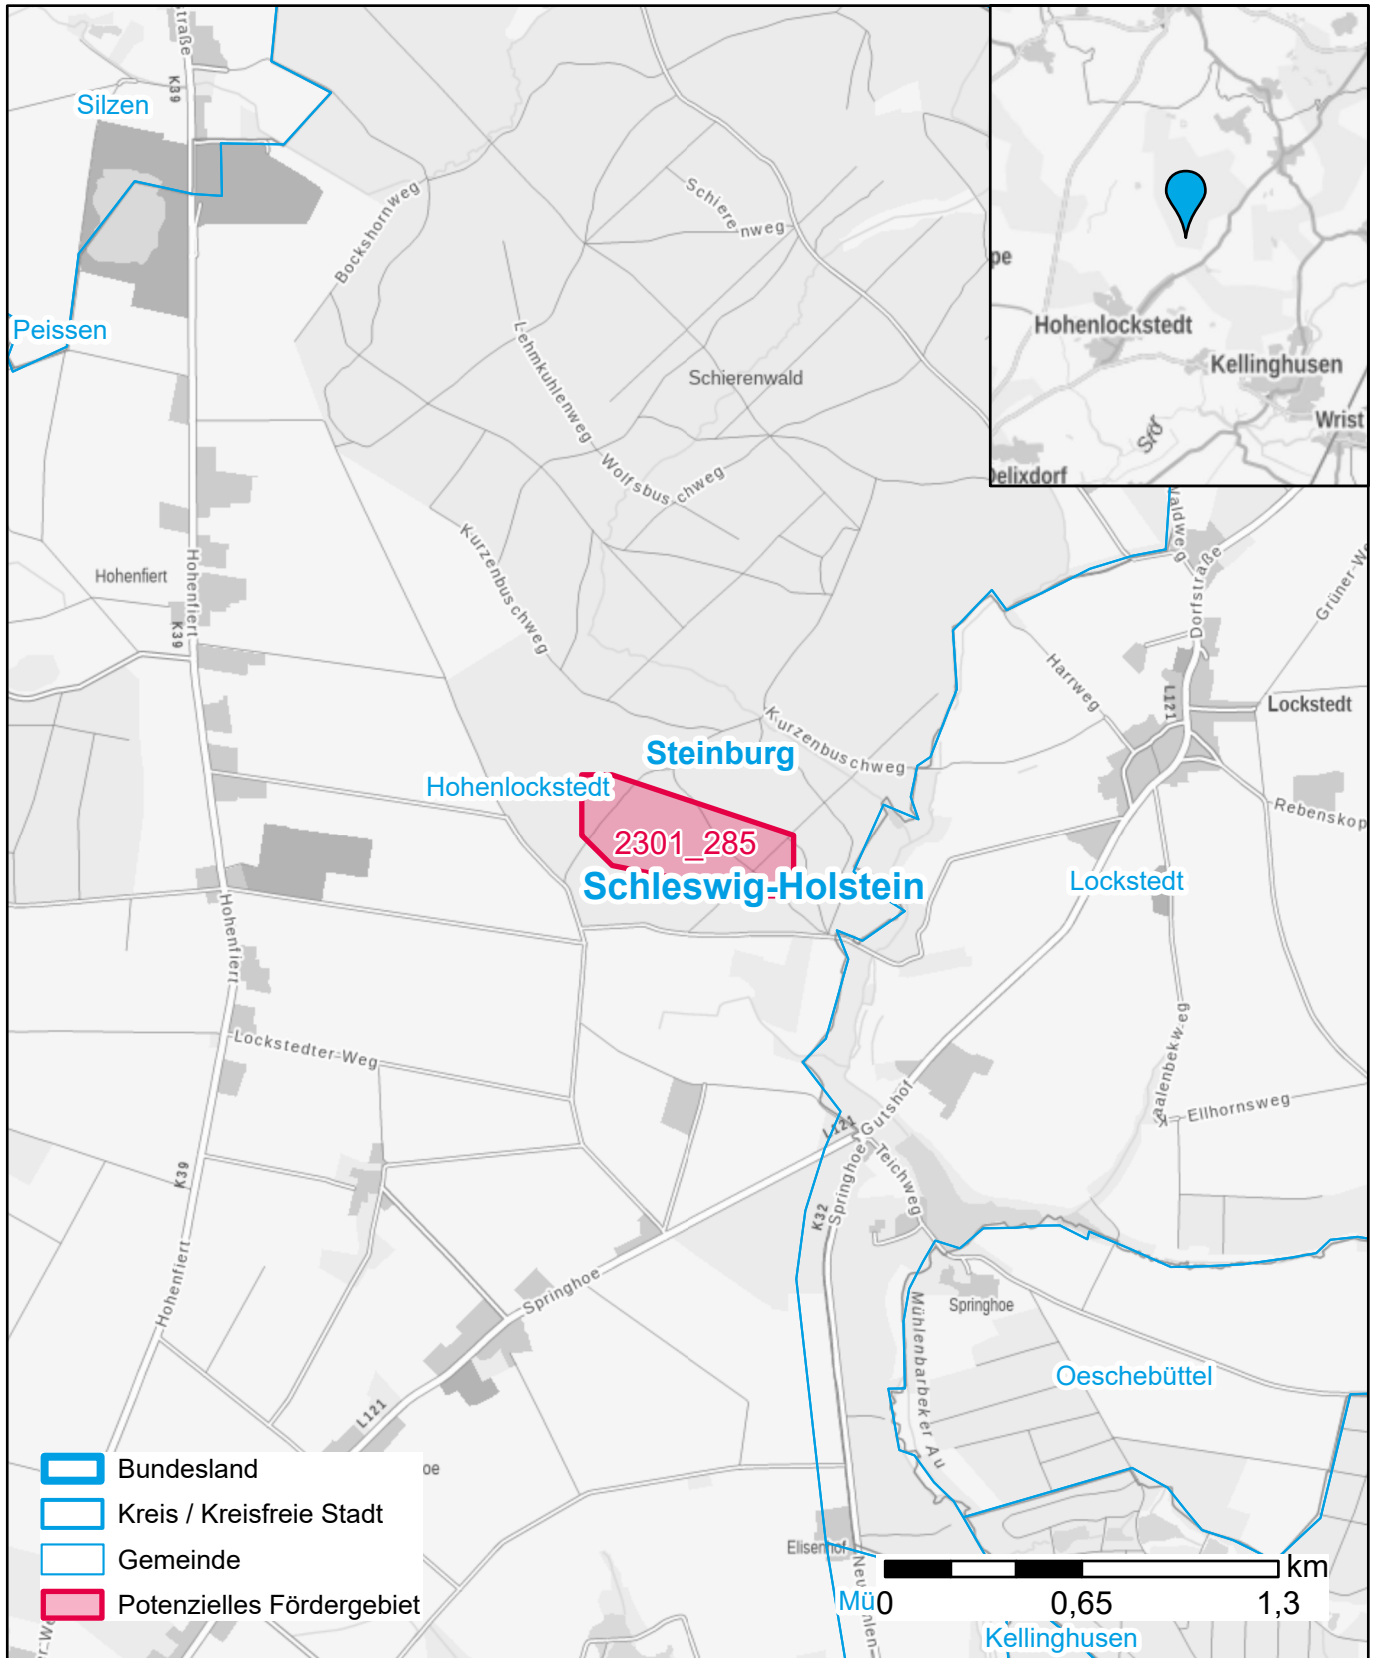

Markterkundungsverfahren zur Schließung weißer Flecken

Schleswig-Holstein, Kreis Steinburg

Gebiets-ID: 2301_285

Darstellung: Planstand Januar 2023

Datenbasis: MIG Juli/August 2022

Hintergrundkarte: © GeoBasis-DE / BKG (2022)