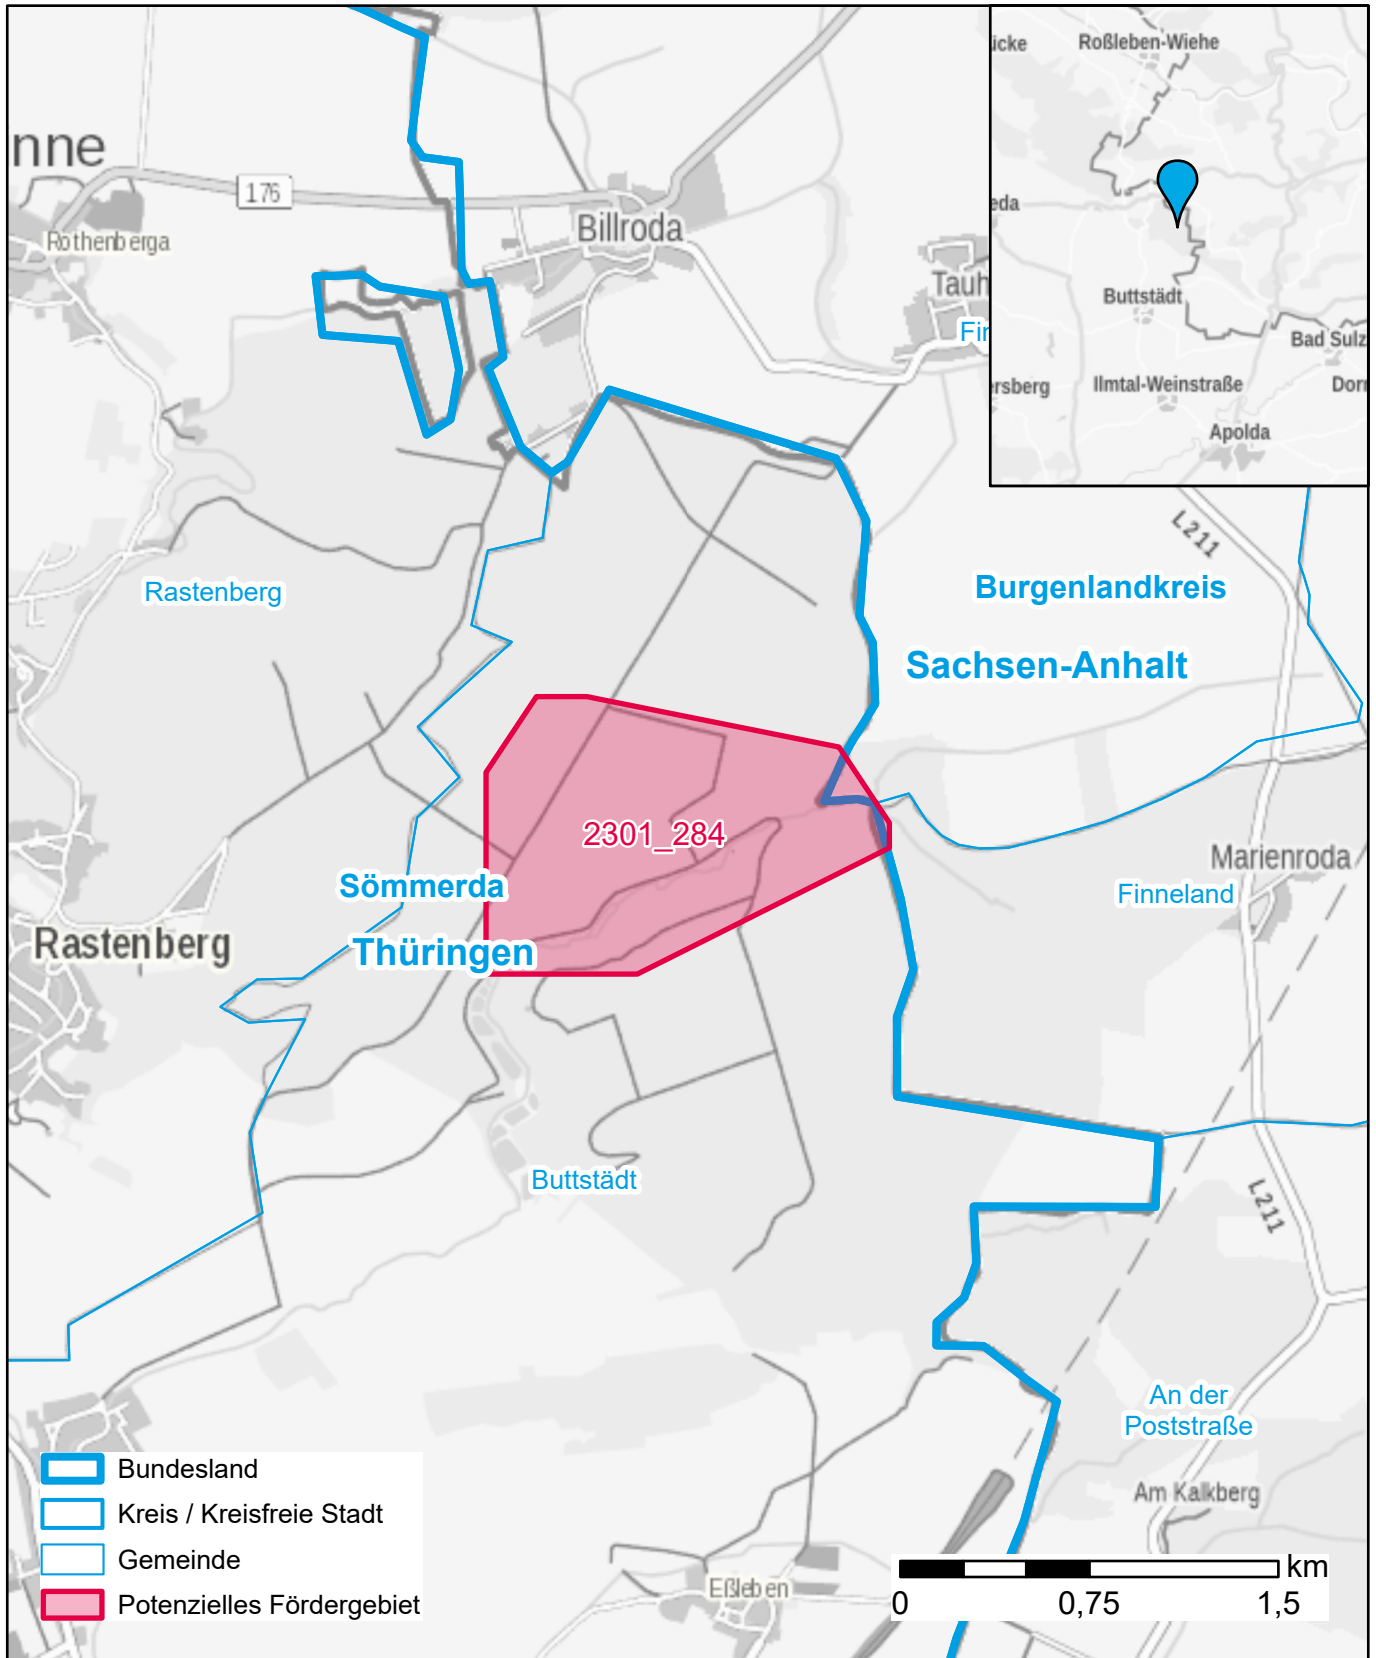

Markterkundungsverfahren zur Schließung weißer Flecken

Sachsen-Anhalt, Thüringen, Landkreis Burgenlandkreis, Landkreis Sömmerda
Gebiets-ID: 2301_284

Darstellung: Planstand Januar 2023
Datenbasis: MIG Juli/August 2022
Hintergrundkarte: © GeoBasis-DE / BKG (2022)