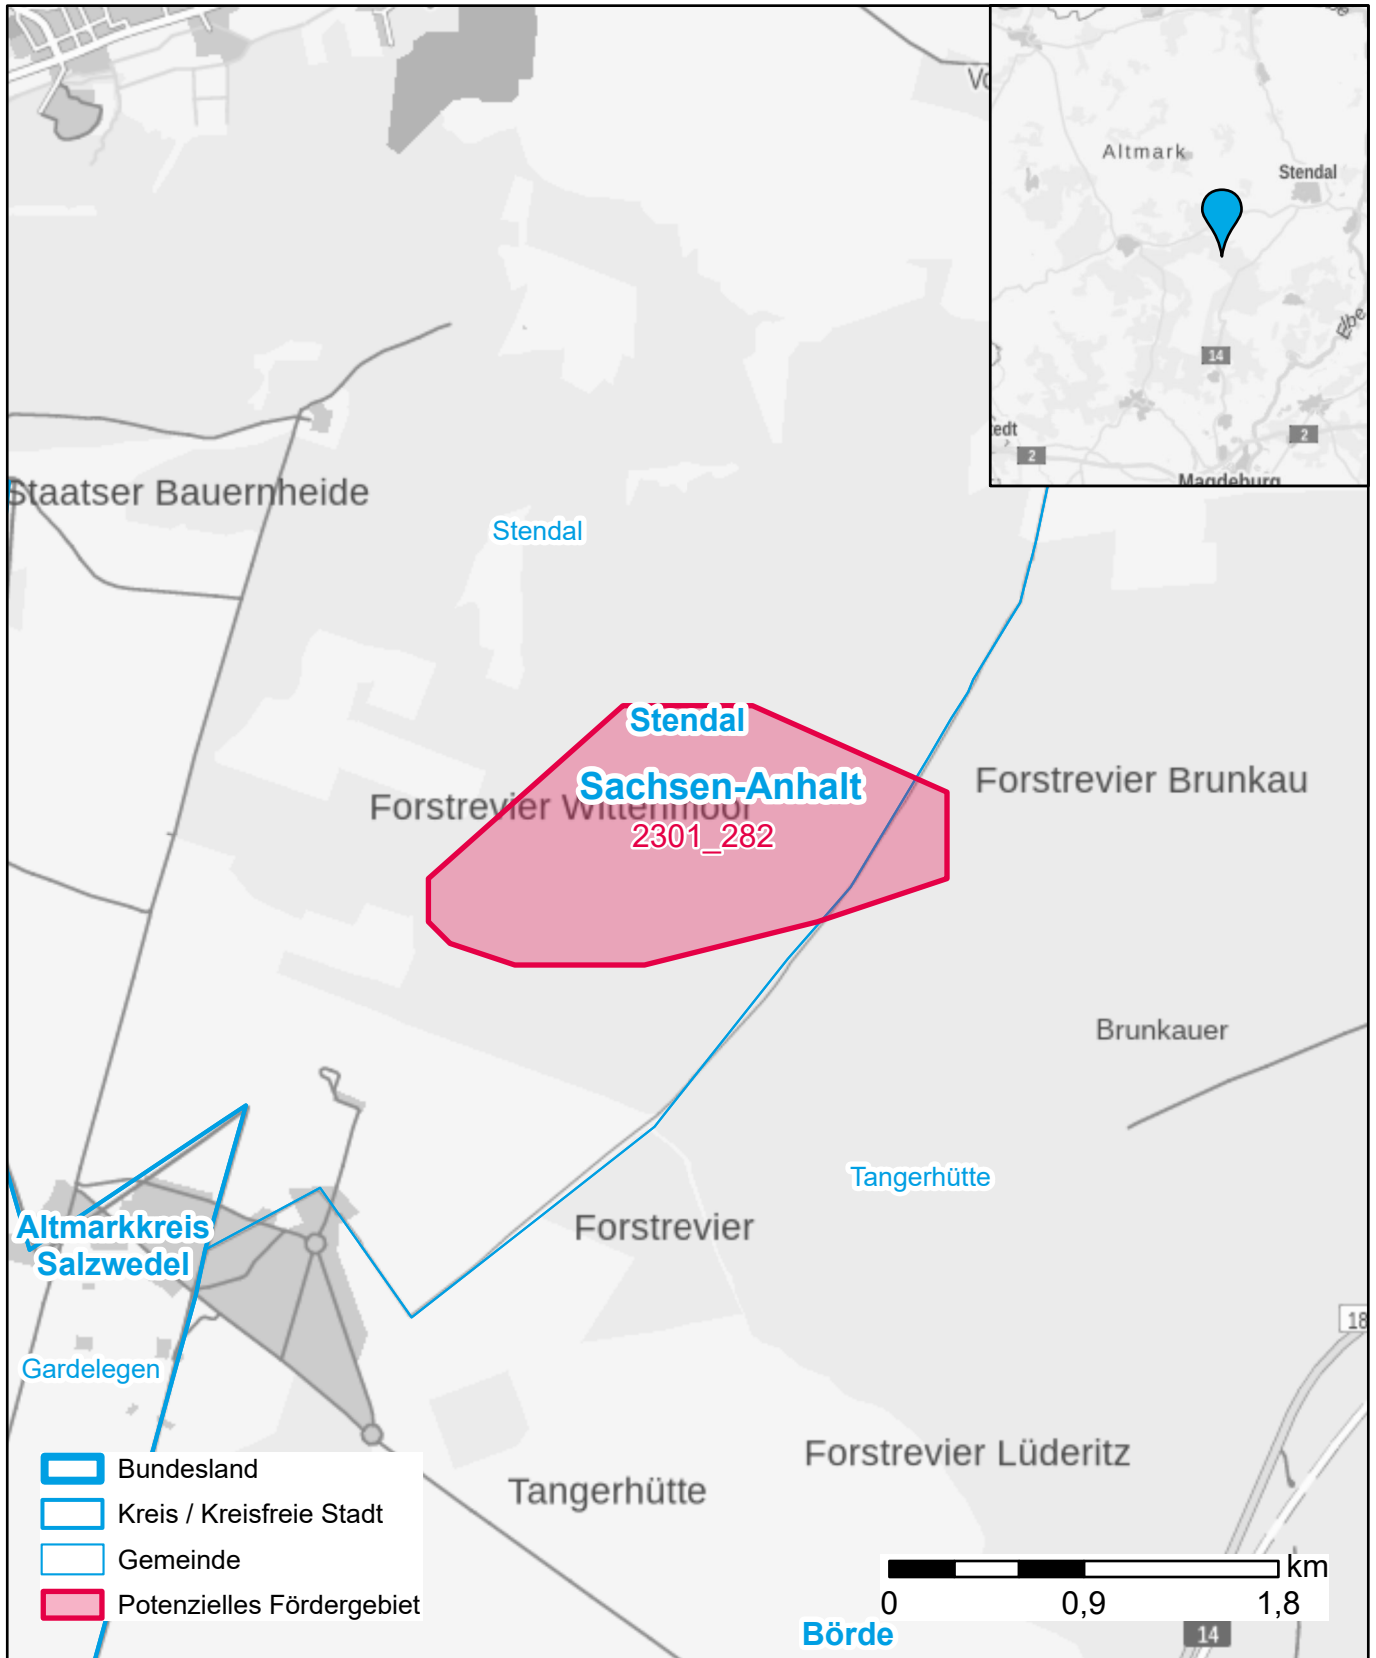

# Markterkundungsverfahren zur Schließung weißer Flecken

Sachsen-Anhalt, Landkreis Stendal  
Gebiets-ID: 2301\_282

Darstellung: Planstand Januar 2023  
Datenbasis: MIG Juli/August 2022  
Hintergrundkarte: © GeoBasis-DE / BKG (2022)