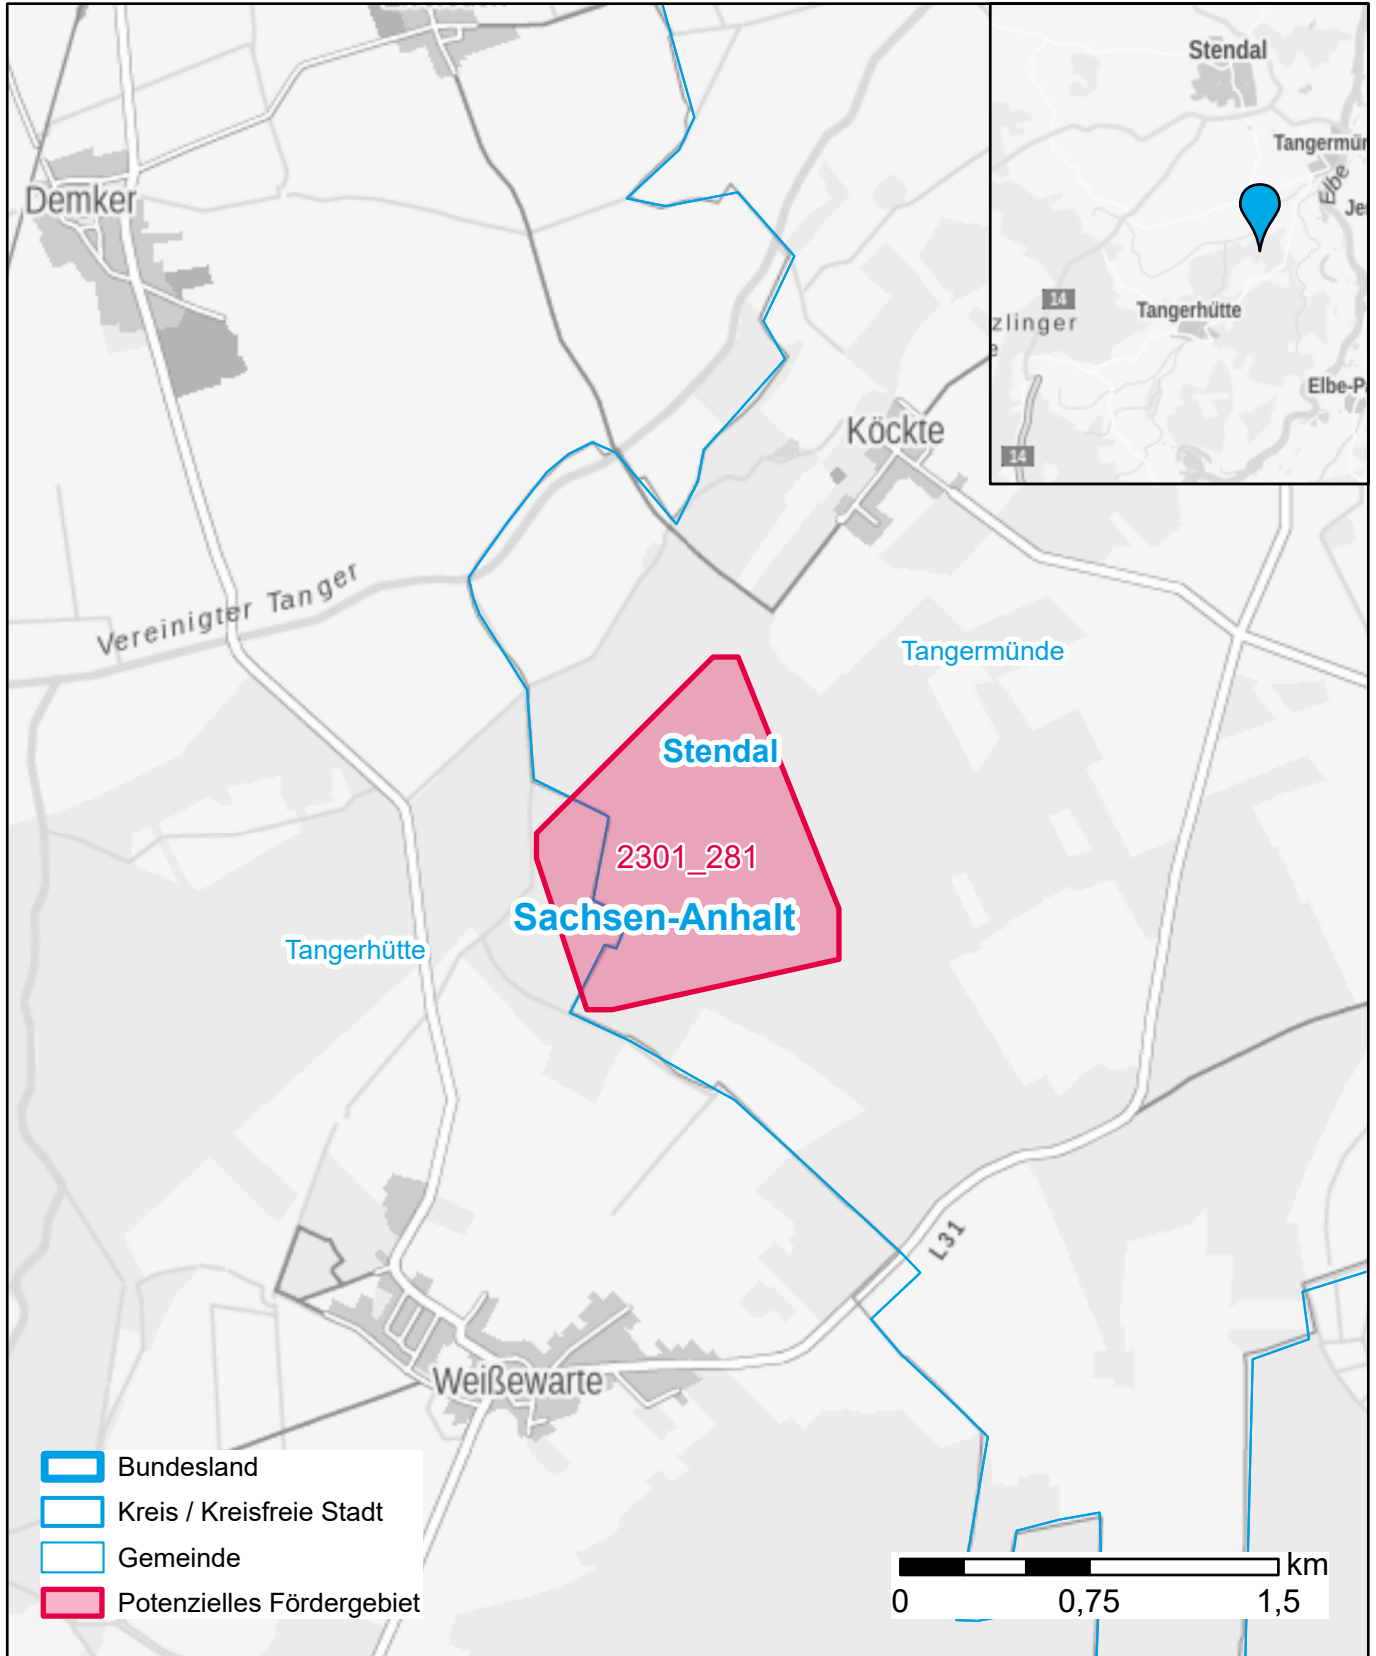

Markterkundungsverfahren zur Schließung weißer Flecken

Sachsen-Anhalt, Landkreis Stendal
Gebiets-ID: 2301_281

Darstellung: Planstand Januar 2023
Datenbasis: MIG Juli/August 2022
Hintergrundkarte: © GeoBasis-DE / BKG (2022)