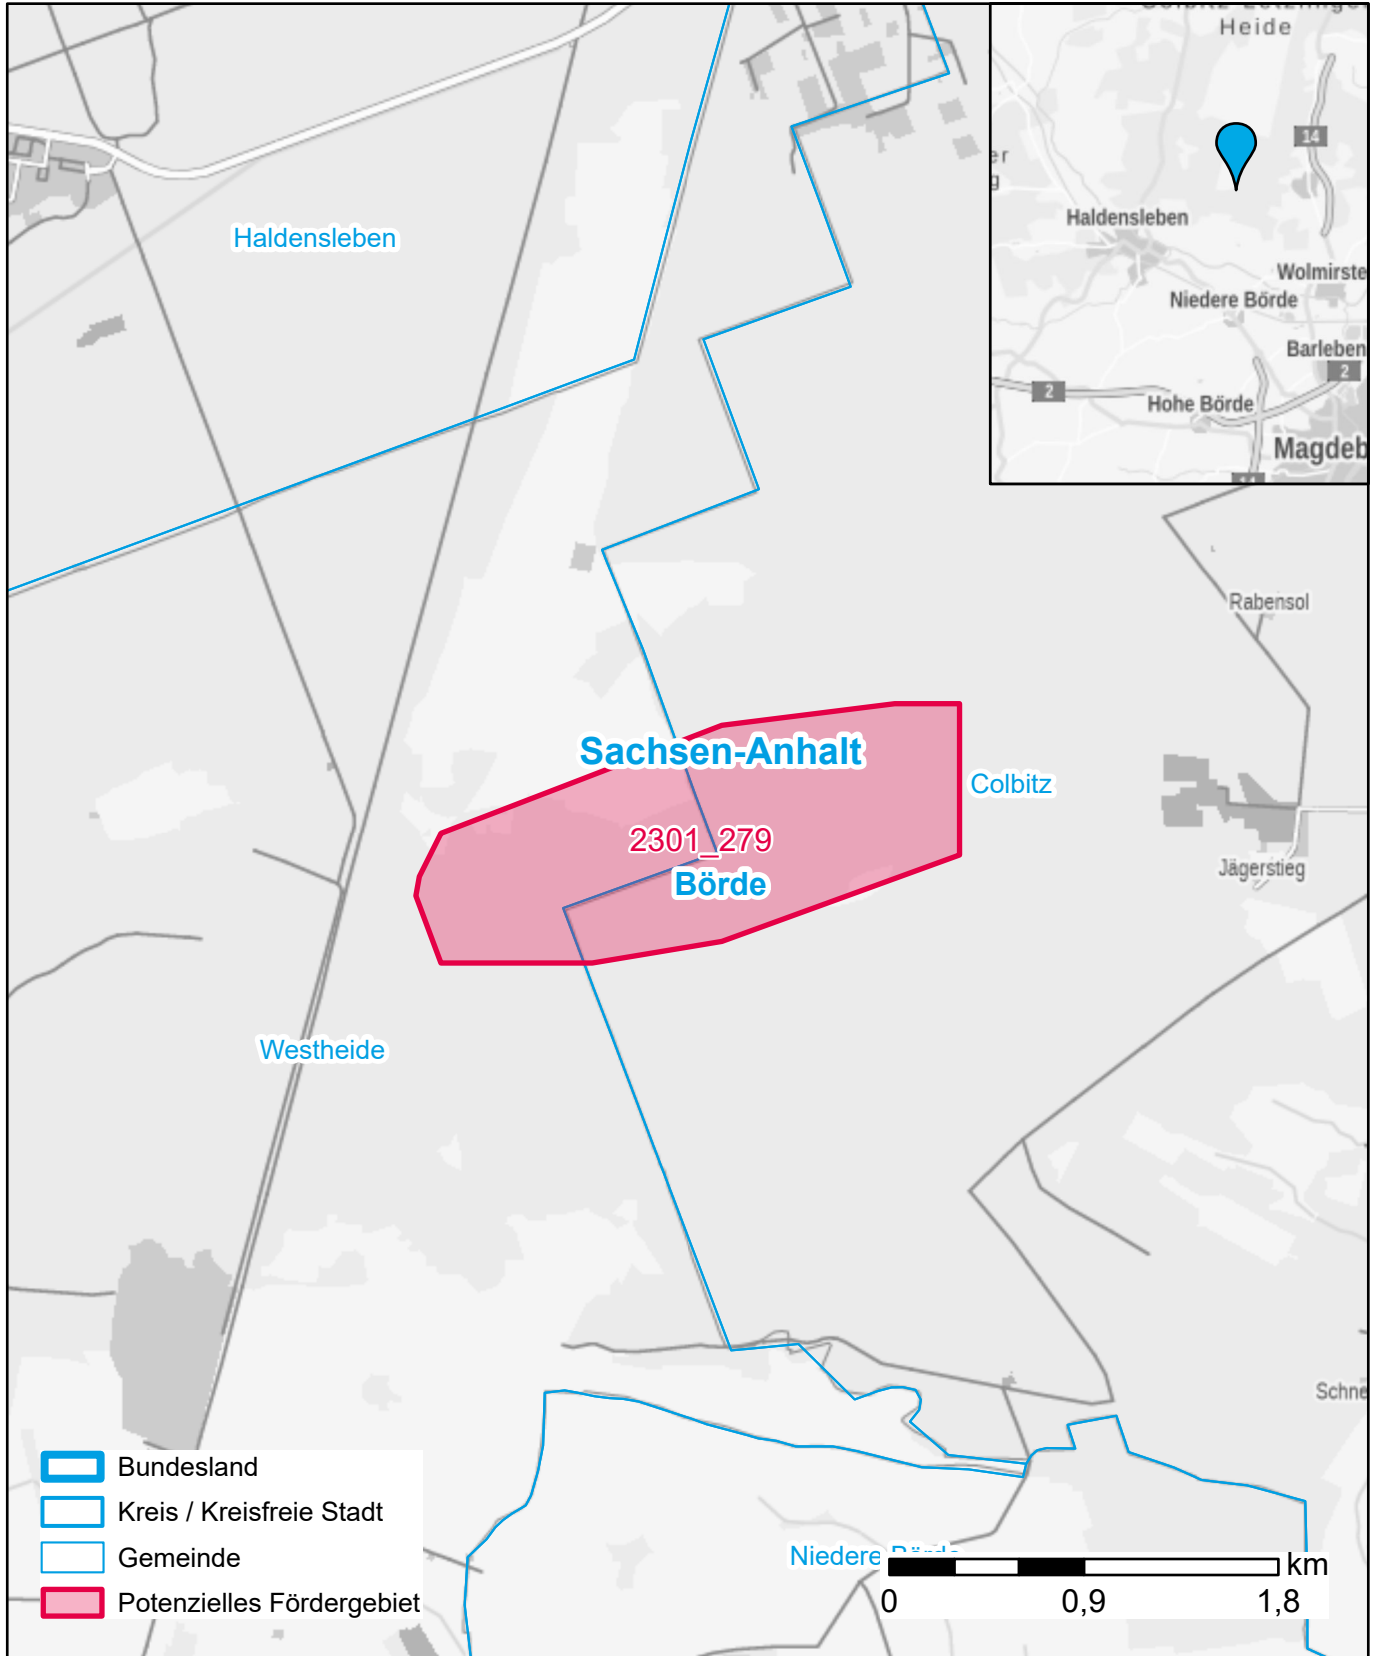

# Markterkundungsverfahren zur Schließung weißer Flecken

Sachsen-Anhalt, Landkreis Börde  
Gebiets-ID: 2301\_279

Darstellung: Planstand Januar 2023  
Datenbasis: MIG Juli/August 2022  
Hintergrundkarte: © GeoBasis-DE / BKG (2022)