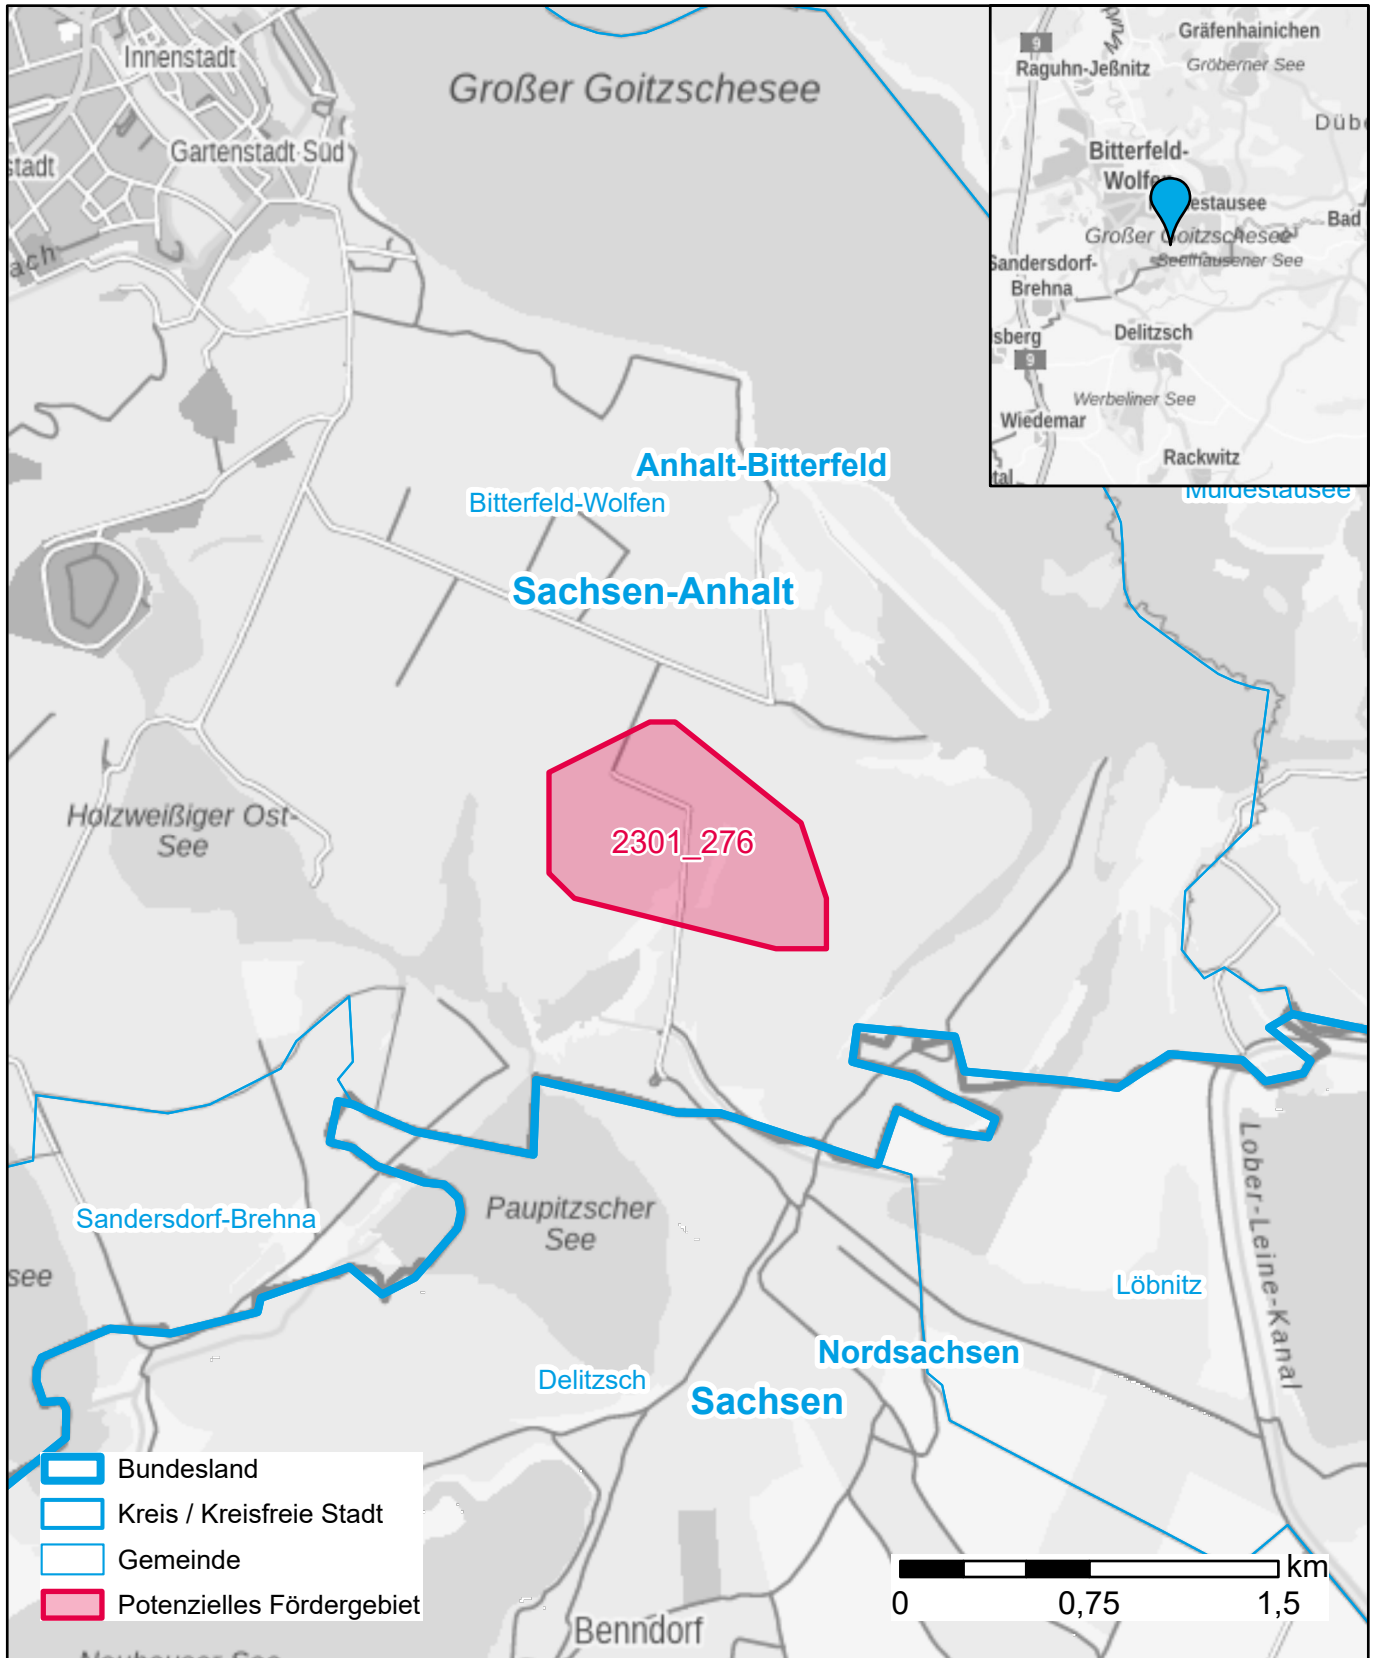

# Markterkundungsverfahren zur Schließung weißer Flecken

Sachsen-Anhalt, Landkreis Anhalt-Bitterfeld

Gebiets-ID: 2301\_276

Darstellung: Planstand Januar 2023

Datenbasis: MIG Juli/August 2022

Hintergrundkarte: © GeoBasis-DE / BKG (2022)