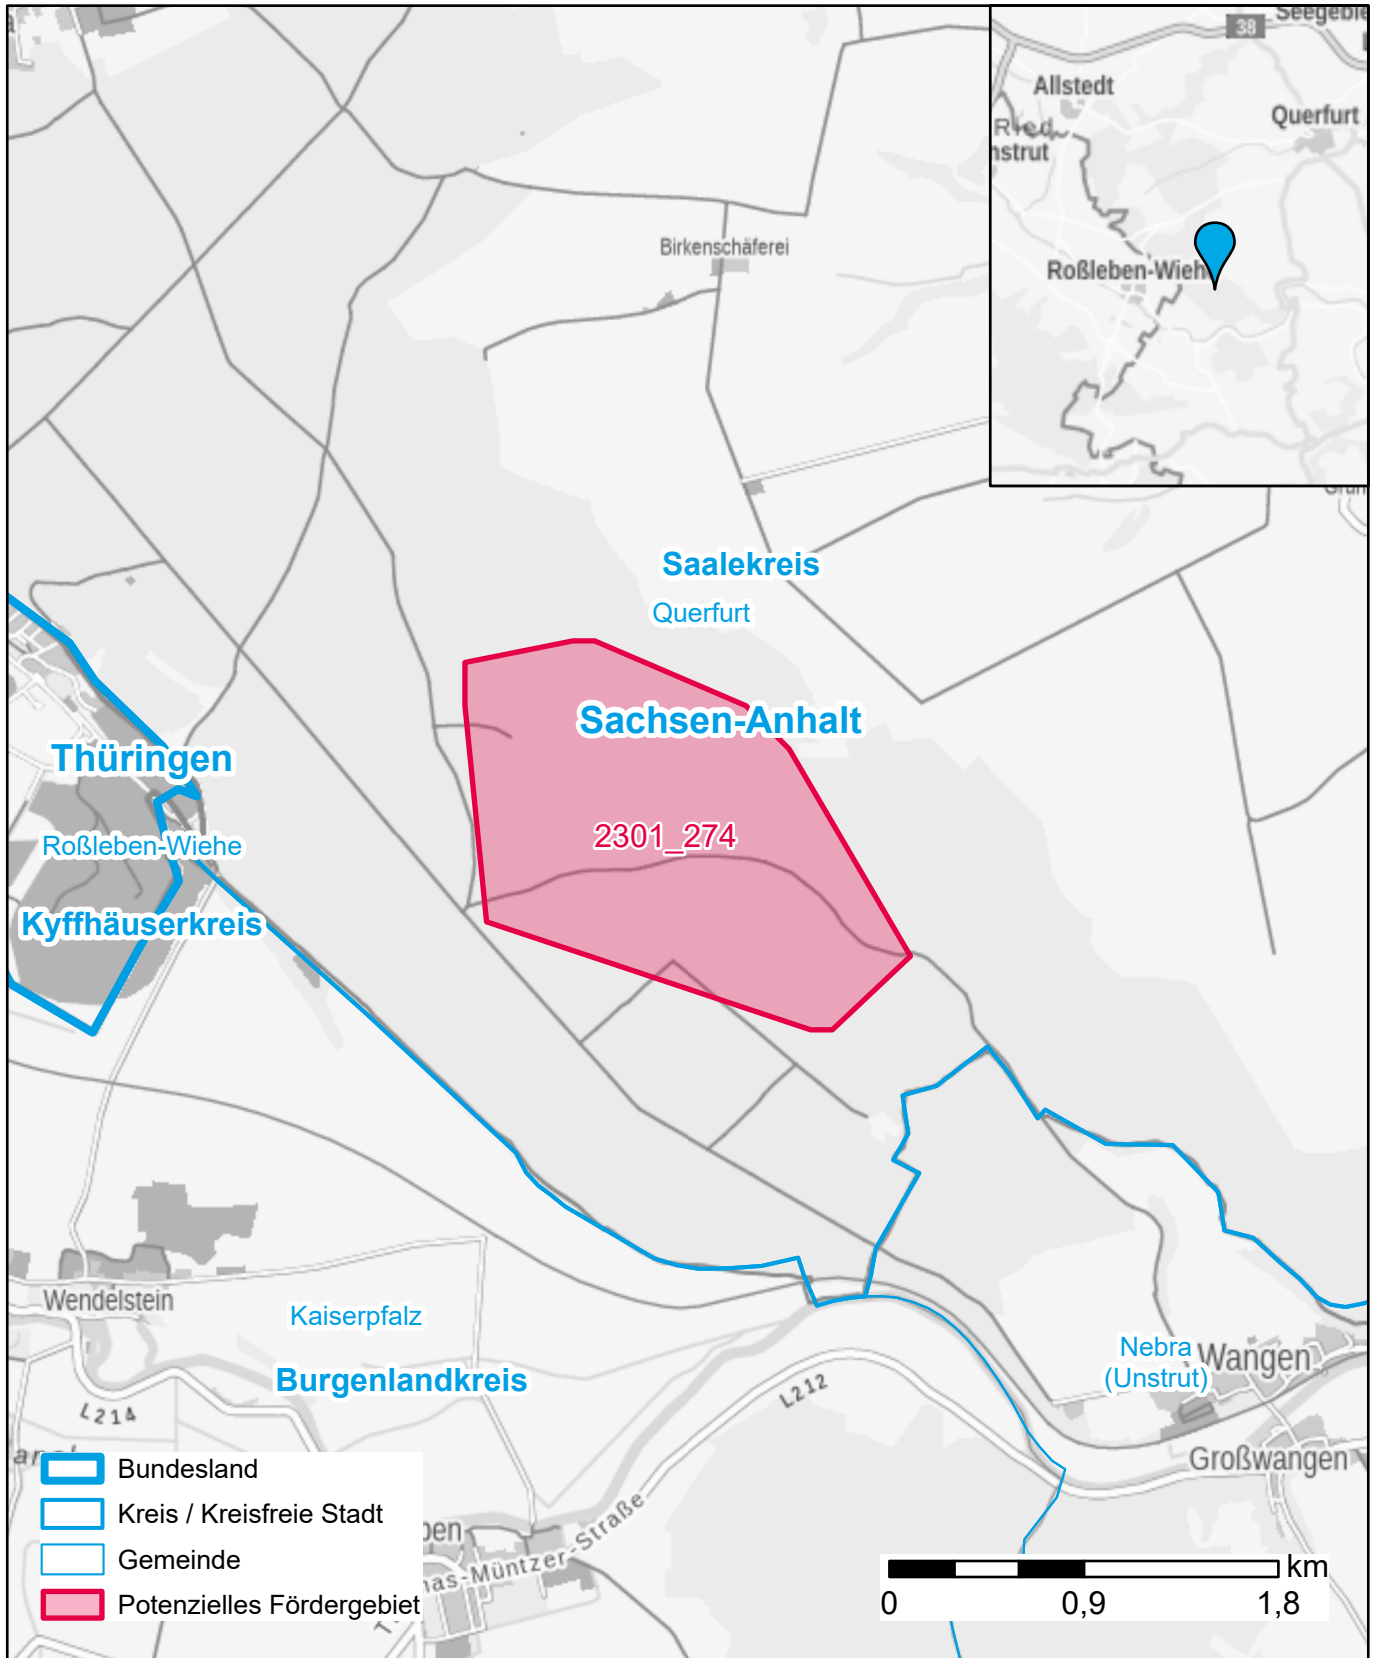

# Markterkundungsverfahren zur Schließung weißer Flecken

Sachsen-Anhalt, Landkreis Saalekreis

Gebiets-ID: 2301\_274

Darstellung: Planstand Januar 2023

Datenbasis: MIG Juli/August 2022

Hintergrundkarte: © GeoBasis-DE / BKG (2022)